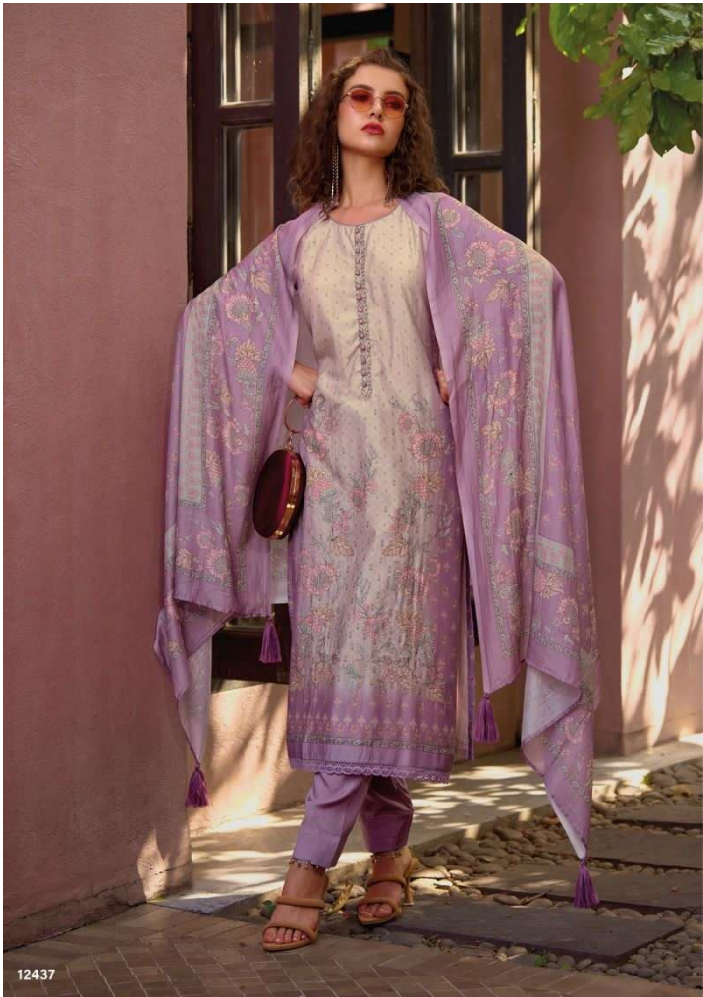

IBIZA
"A lifestyle to follow"

IZNIK

 **IBIZA**
"A lifestyle to follow"

 **IBIZA**
"A lifestyle to follow"

12441

12442

 **IBIZA**
A lifestyle to follow™
12443

12436

12437

12440

12441

IZNIK

IBIZA
"A lifestyle to follow"

12438

12439

12442

12443

DESIGN NO.	DESCRIPTION	PRICE
12436	<p style="text-align: center;">: TOP :</p> <p style="text-align: center;">PURE BAMBARG MUSLIN DIGITAL PRINT WITH BADLA OUTLINE HANDWORK</p> <p style="text-align: center;">: BOTTOM :</p> <p style="text-align: center;">PURE MUSLIN</p> <p style="text-align: center;">: DUPATTA :</p> <p style="text-align: center;">PURE ERIC SILK DIGITAL PRINT</p>	1995 /-
12437		1995 /-
12438		1995 /-
12439		1995 /-
12440		1995 /-
12441		1995 /-
12442		1995 /-
12443		1995 /-