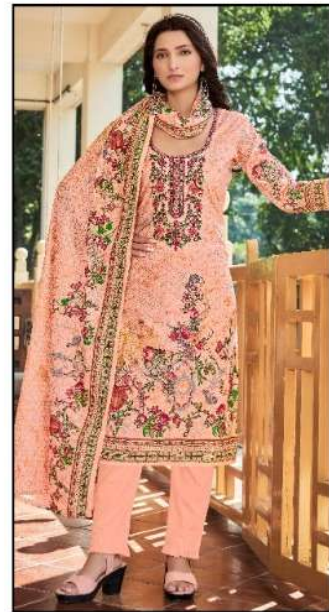

7003

7006

M
Mishri®
Creation

—♦— FABRIC DETAILS —♦—

TOP : PURE LAWN COTTON (2.40 MTR APX.)
DUPATTA : PURE MAL MAL (2.25 MTR APX.)
BOTTOM : PURE LAWN (2.00 & 2.40 MTR APX.)

Lawn Cotton-7
Premium Lawn Collection