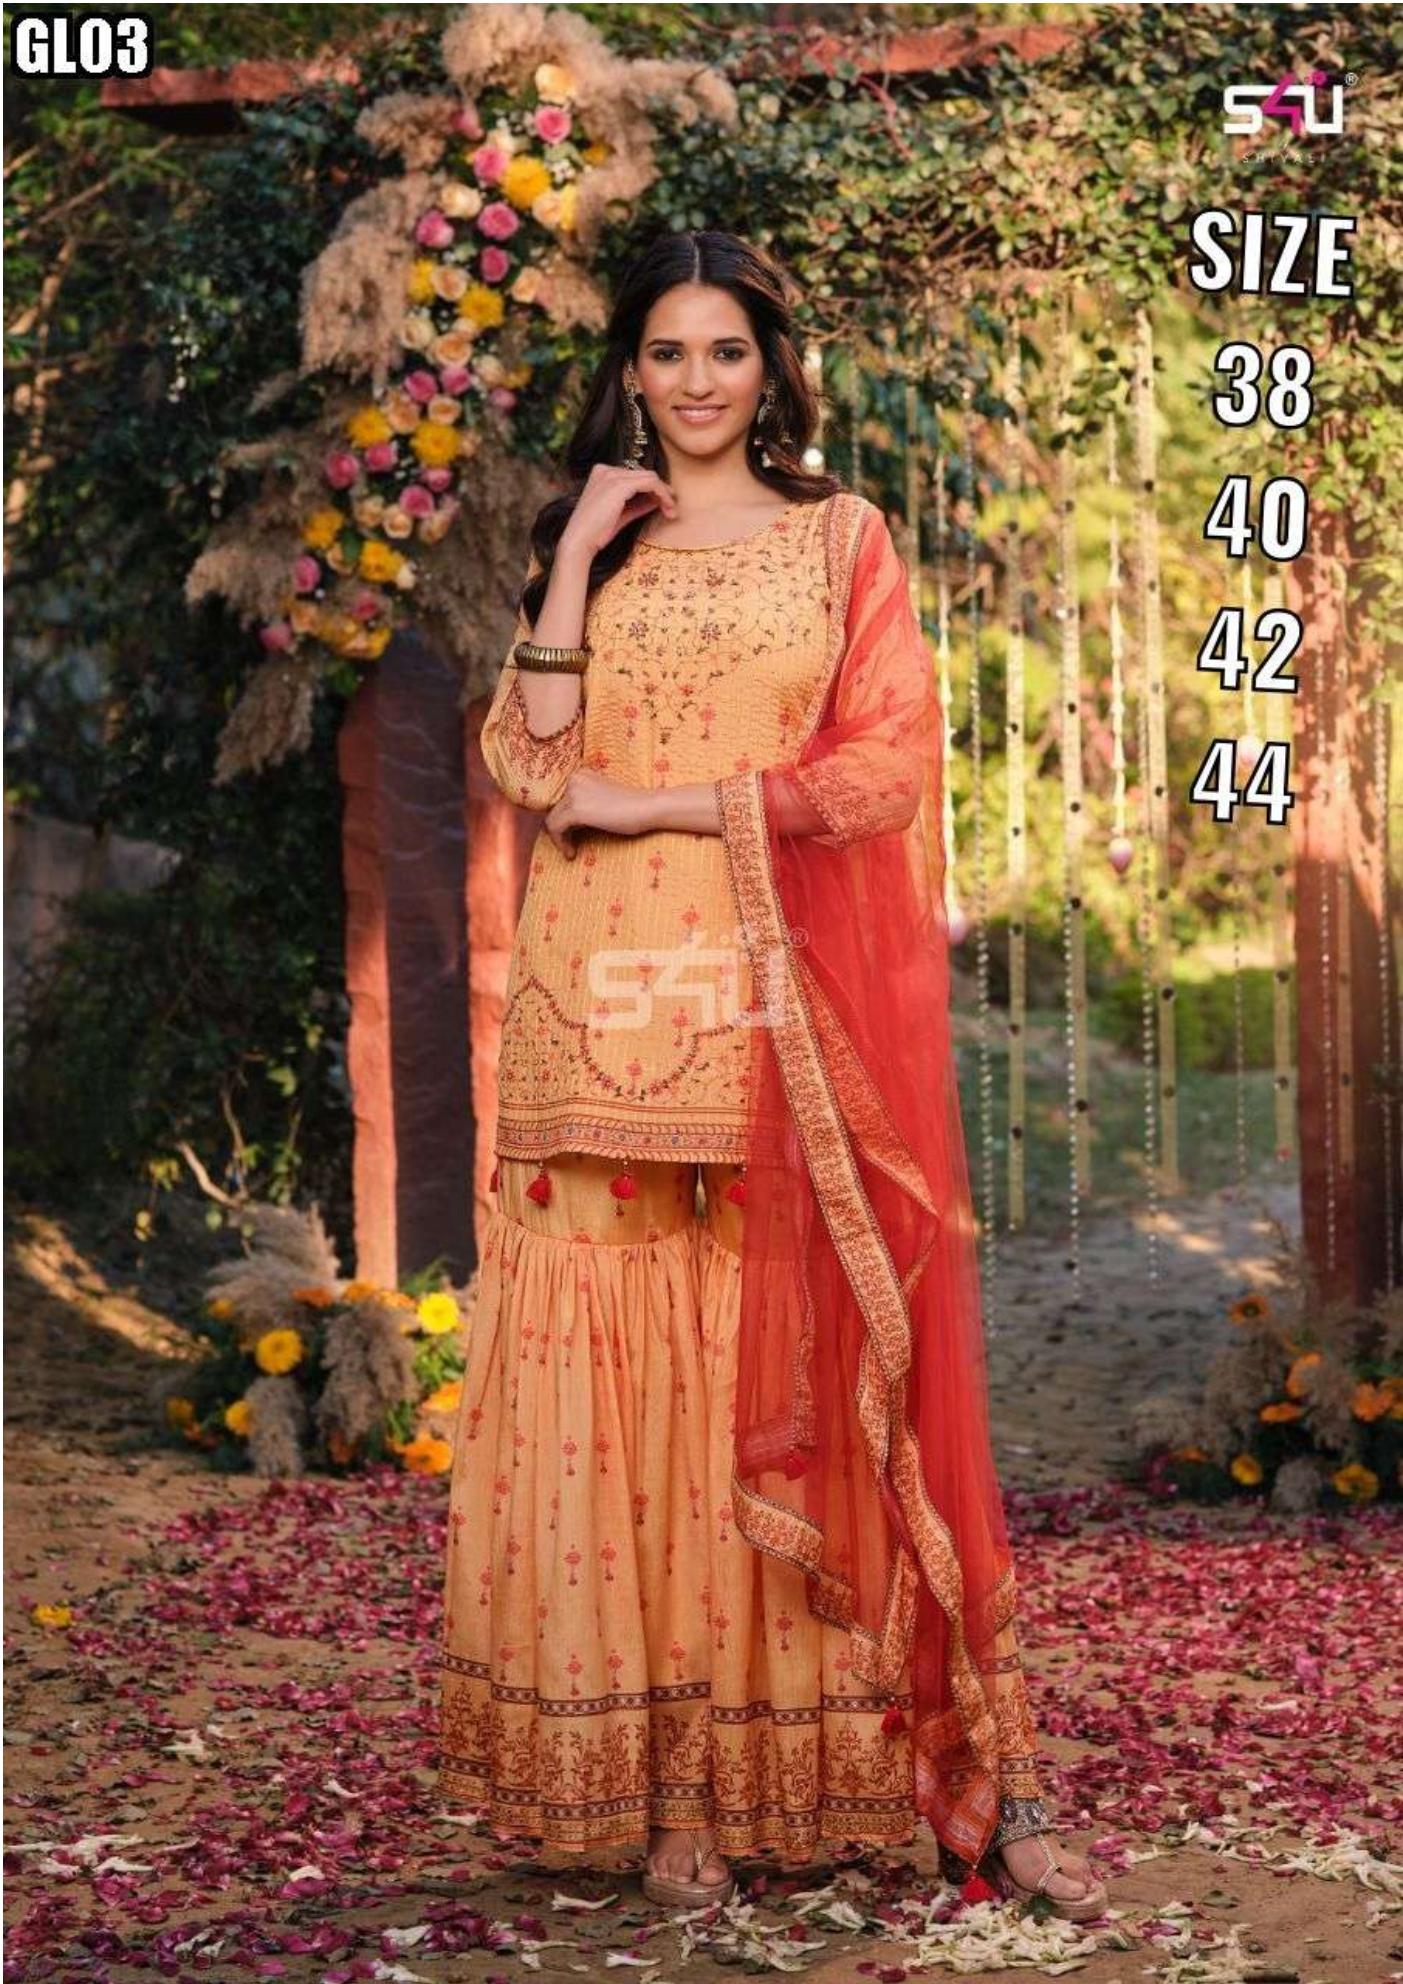

GLO3

S4U
S4U®
S4U

SIZE

38

40

42

44

GLO3

S4U
S4U

SIZE

38

40

42

44