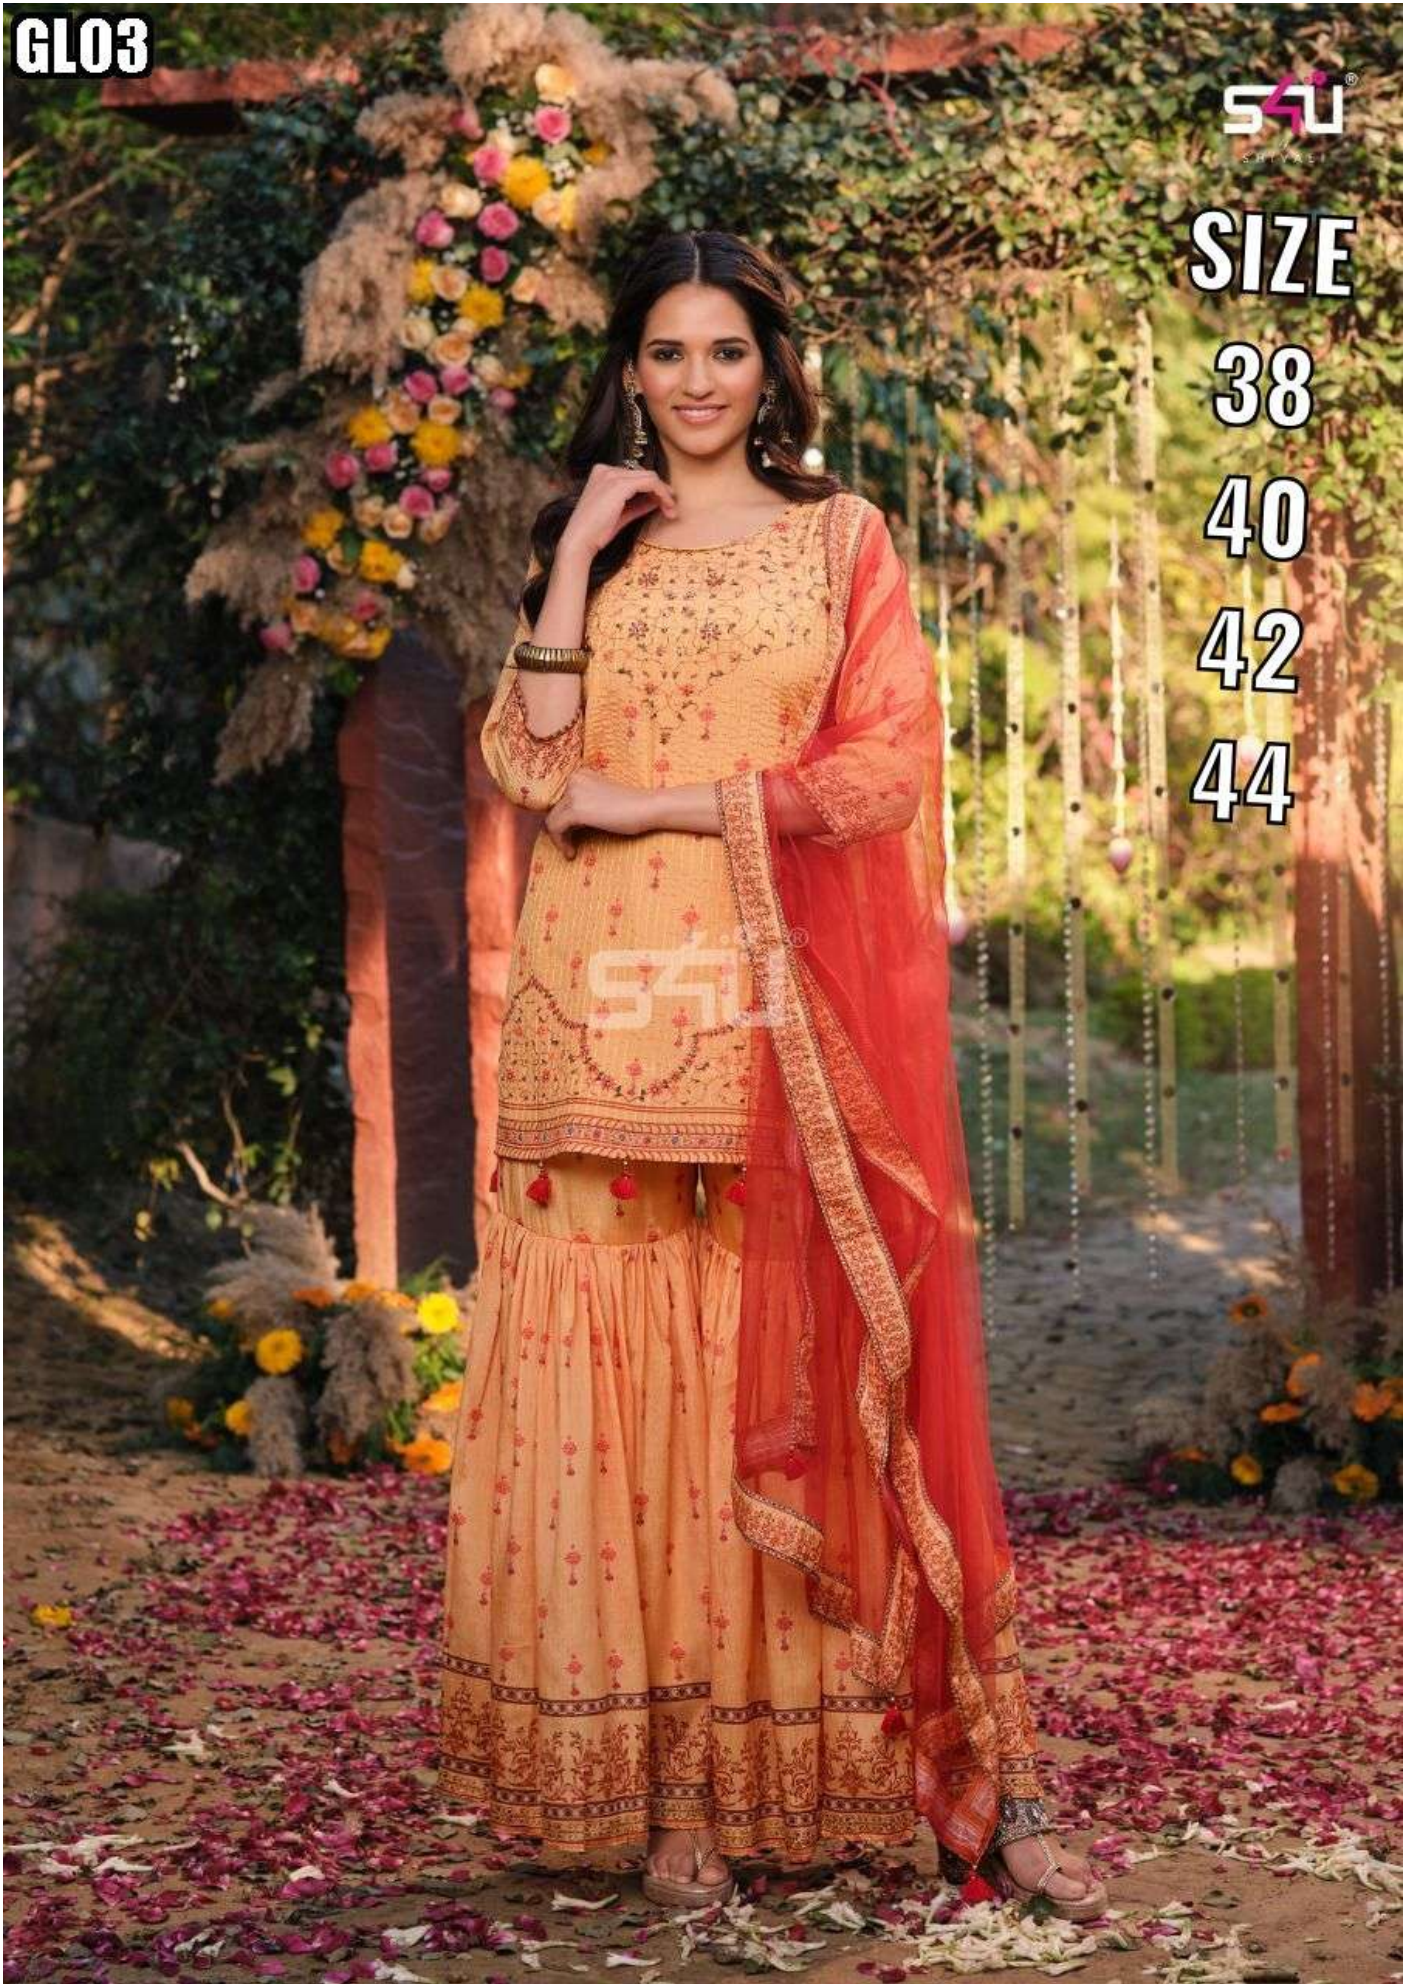

GLO3

S4U
S4U

SIZE

38

40

42

44

GLO3

S4U
S4U

SIZE

38

40

42

44