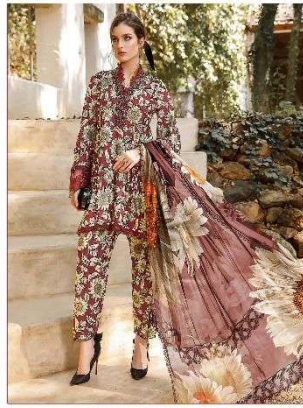

SPRING SUMMER-23

VOL-1

ganc
efine
yiel
mstr

3062

3063

3066

3067

3064