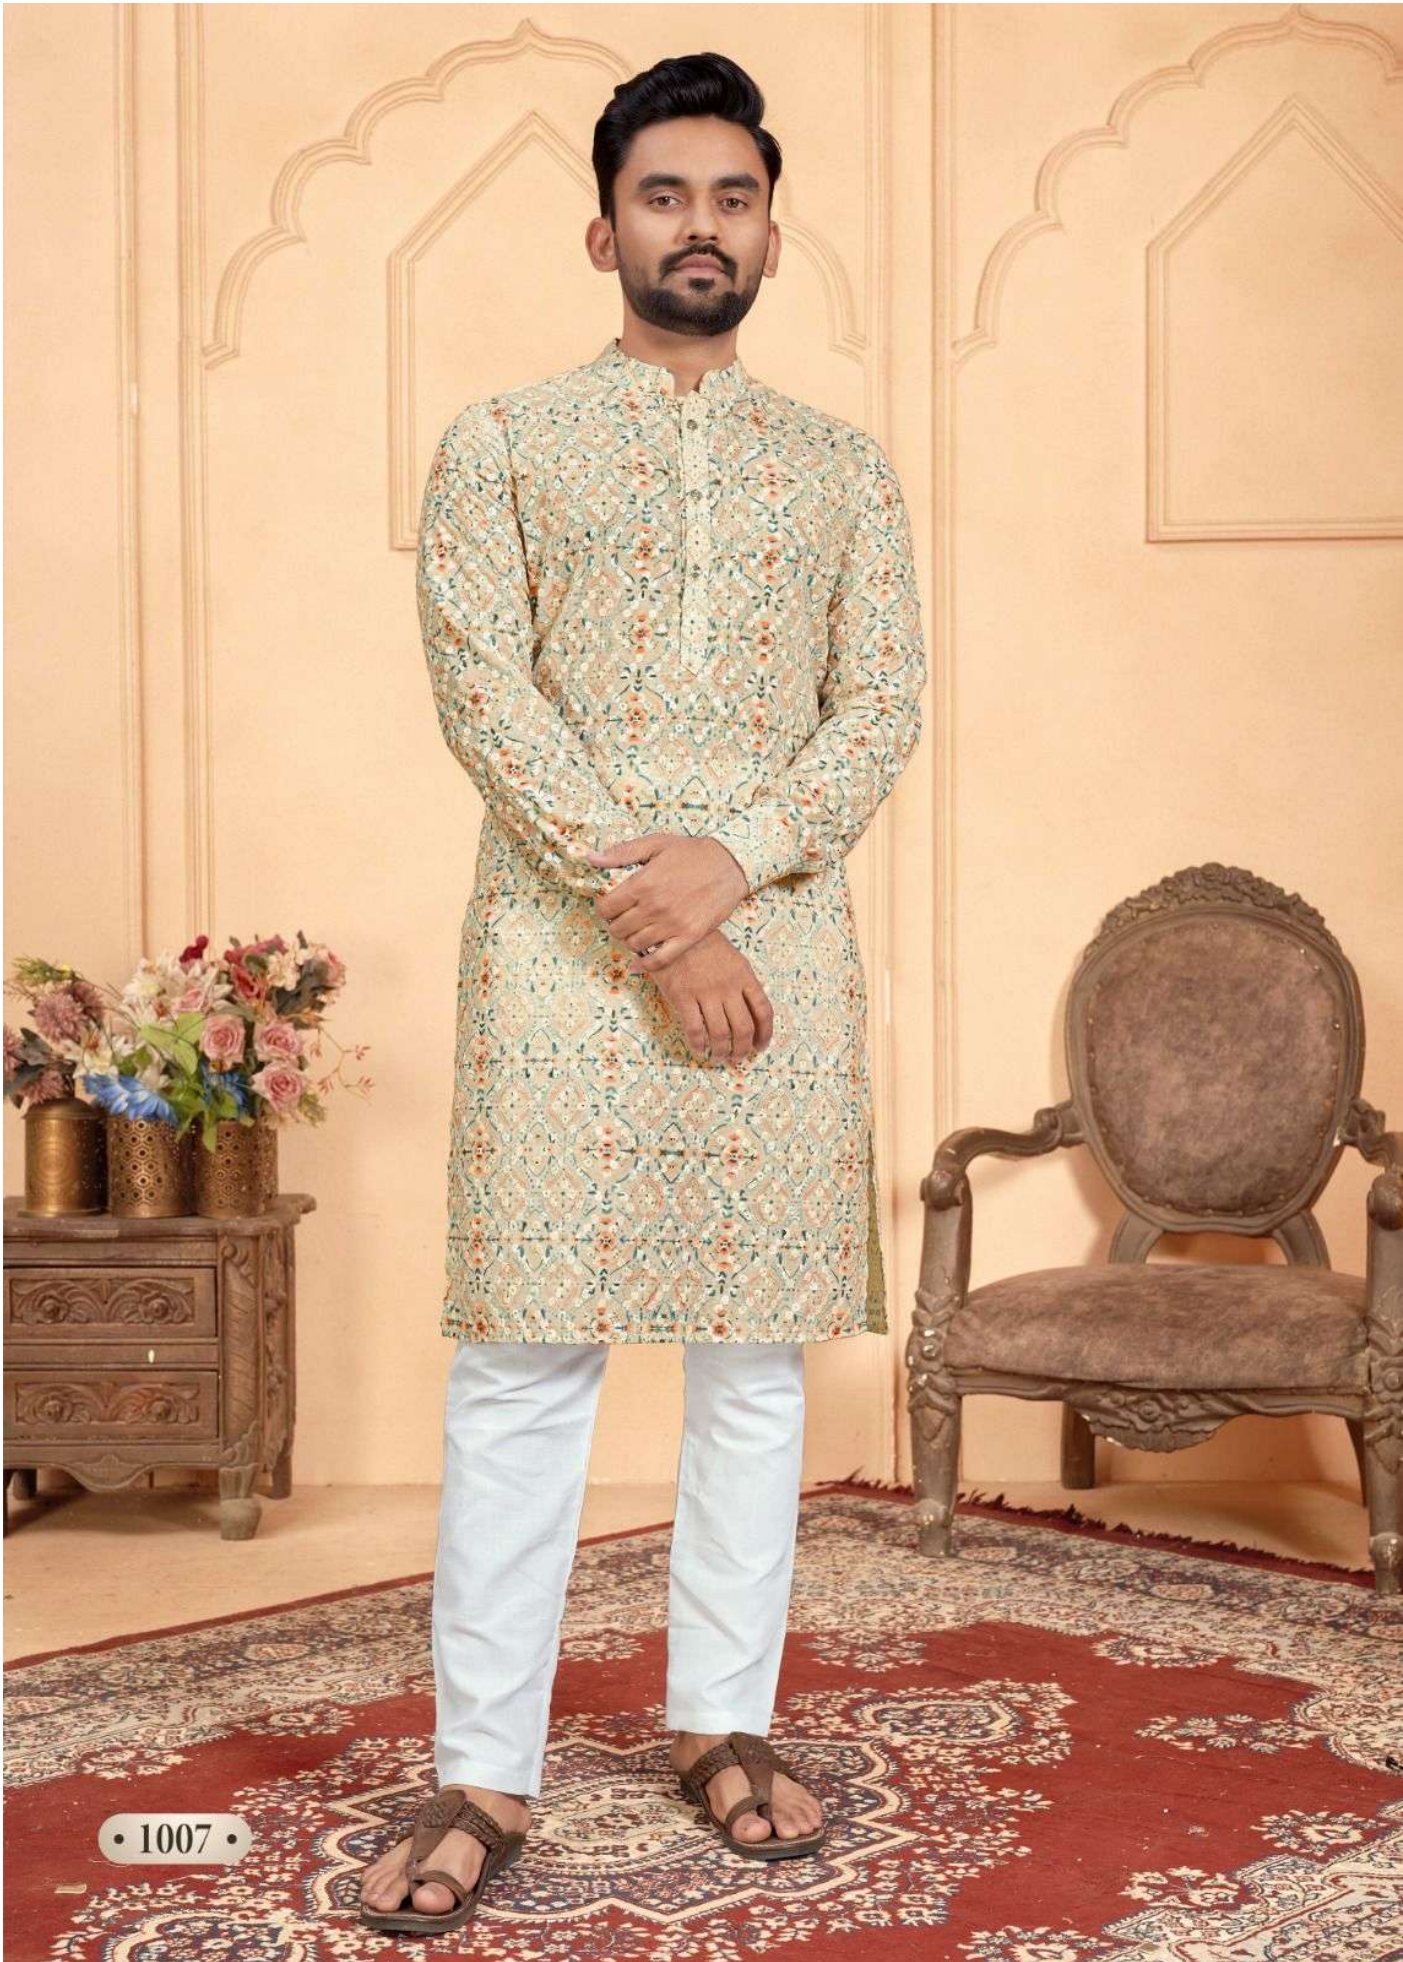

SCHIFFLI KURTA

VOL-01

• 1002 •

• 1005 •

• 1006 •

• 1007 •

MEN'S KURTA SIZE CHART (IN INCH)

SIZE	CHEST	SHOULDER	HIP	WAIST	LENGTH	SLEEV LENGTH
L	43	18	44	42	42	24
XL	45	19	46	44	42	24.5
XXL	47	20	48	46	42	25
3XL	49	21	50	48	42	25.5