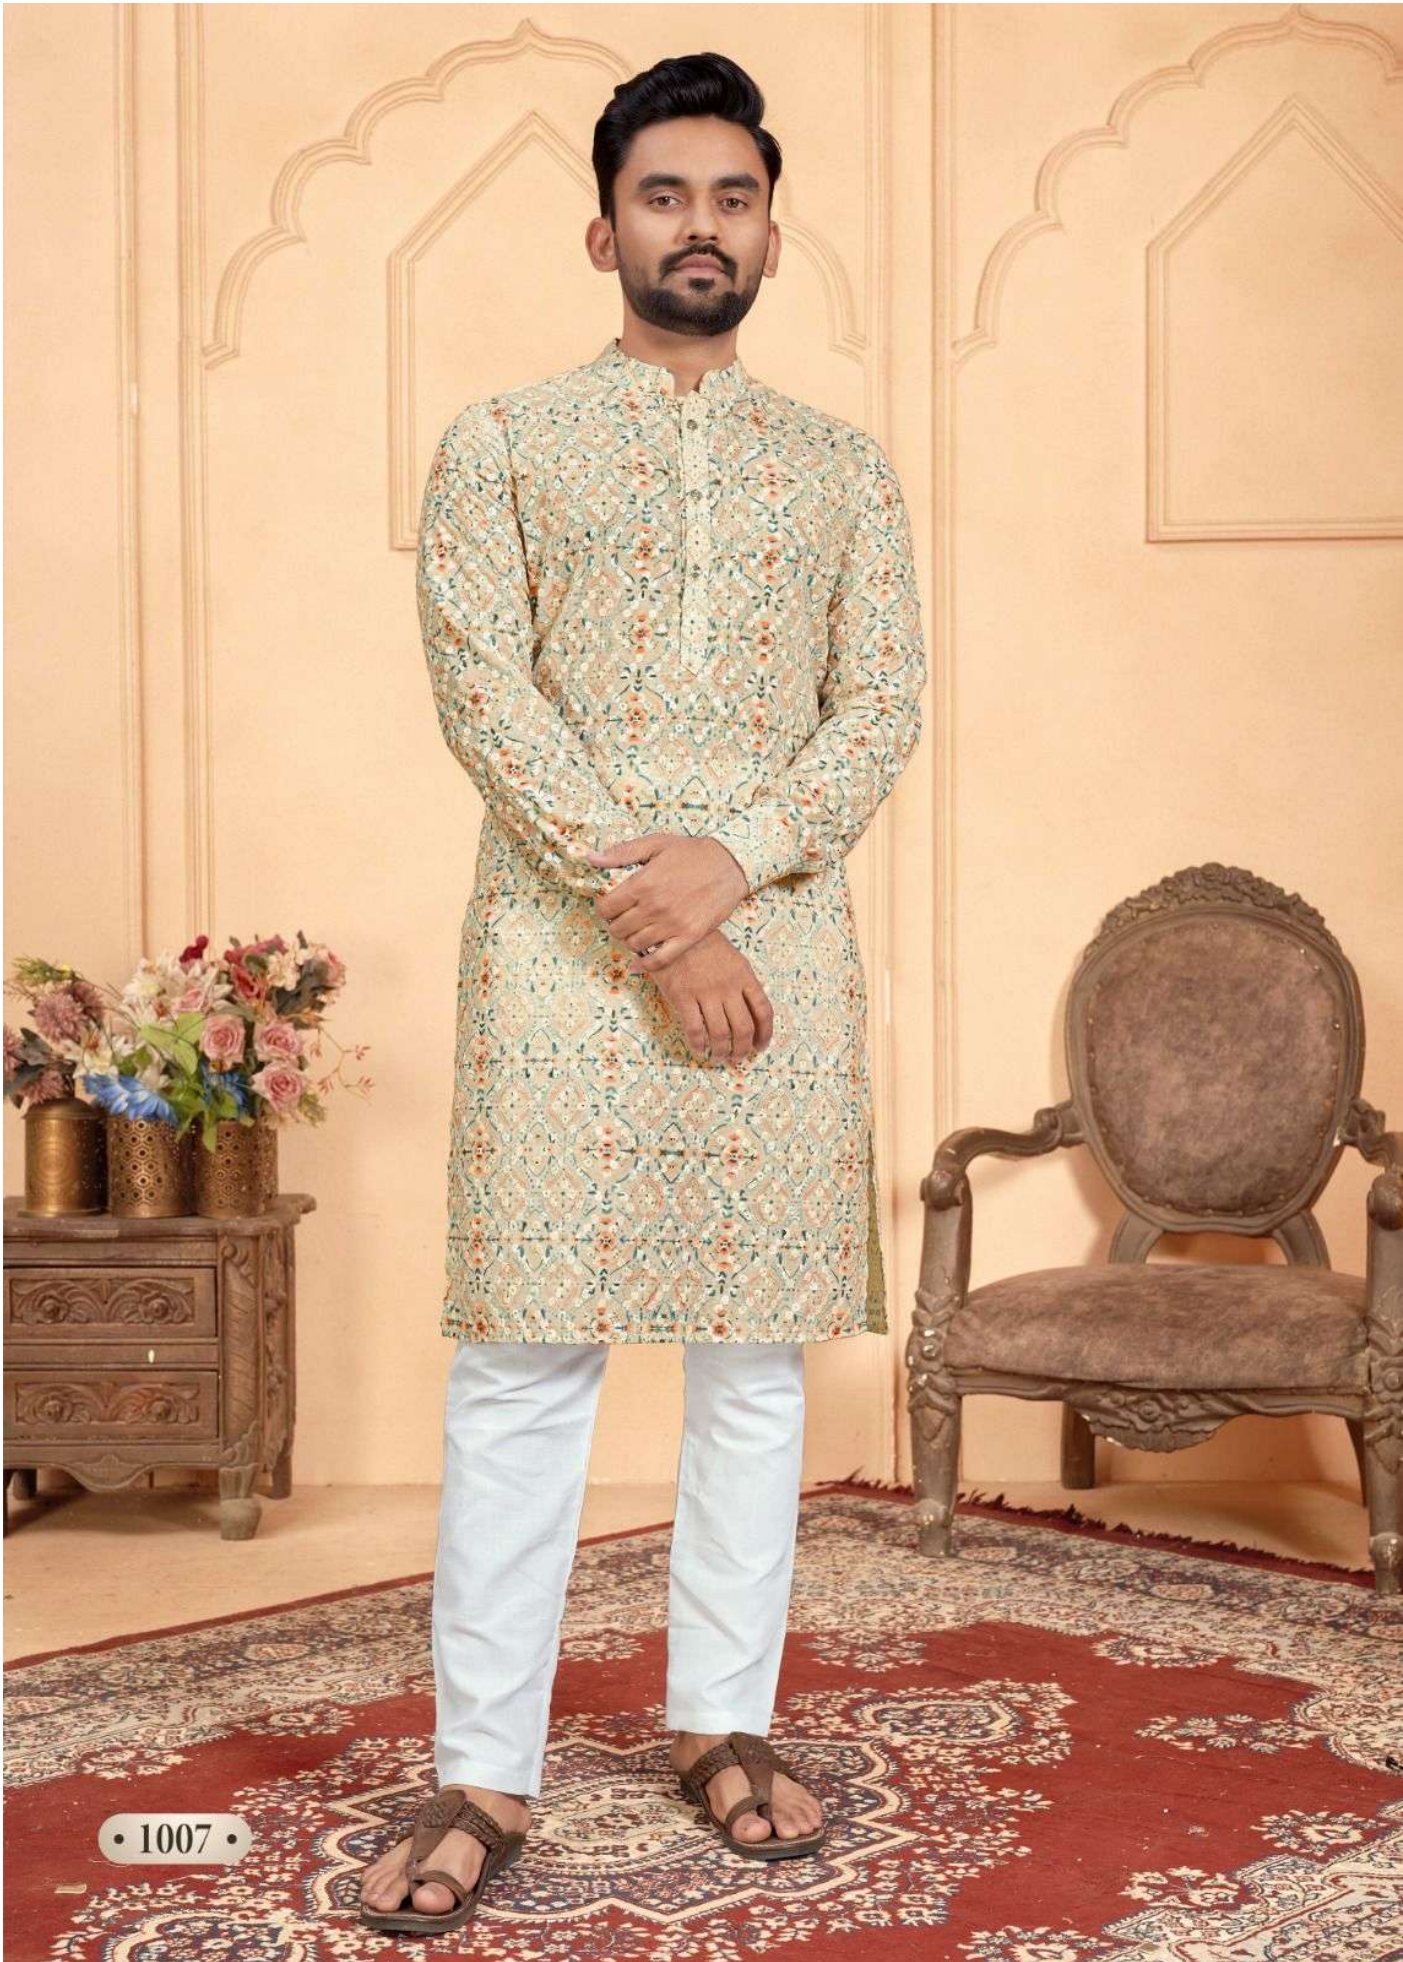

# SCHIFFLI KURTA

VOL-01

• 1002 •

• 1005 •

• 1006 •

• 1007 •

## MEN'S KURTA SIZE CHART (IN INCH)

SIZE	CHEST	SHOULDER	HIP	WAIST	LENGTH	SLEEVE LENGTH
L	43	18	44	42	42	24
XL	45	19	46	44	42	24.5
XXL	47	20	48	46	42	25
3XL	49	21	50	48	42	25.5