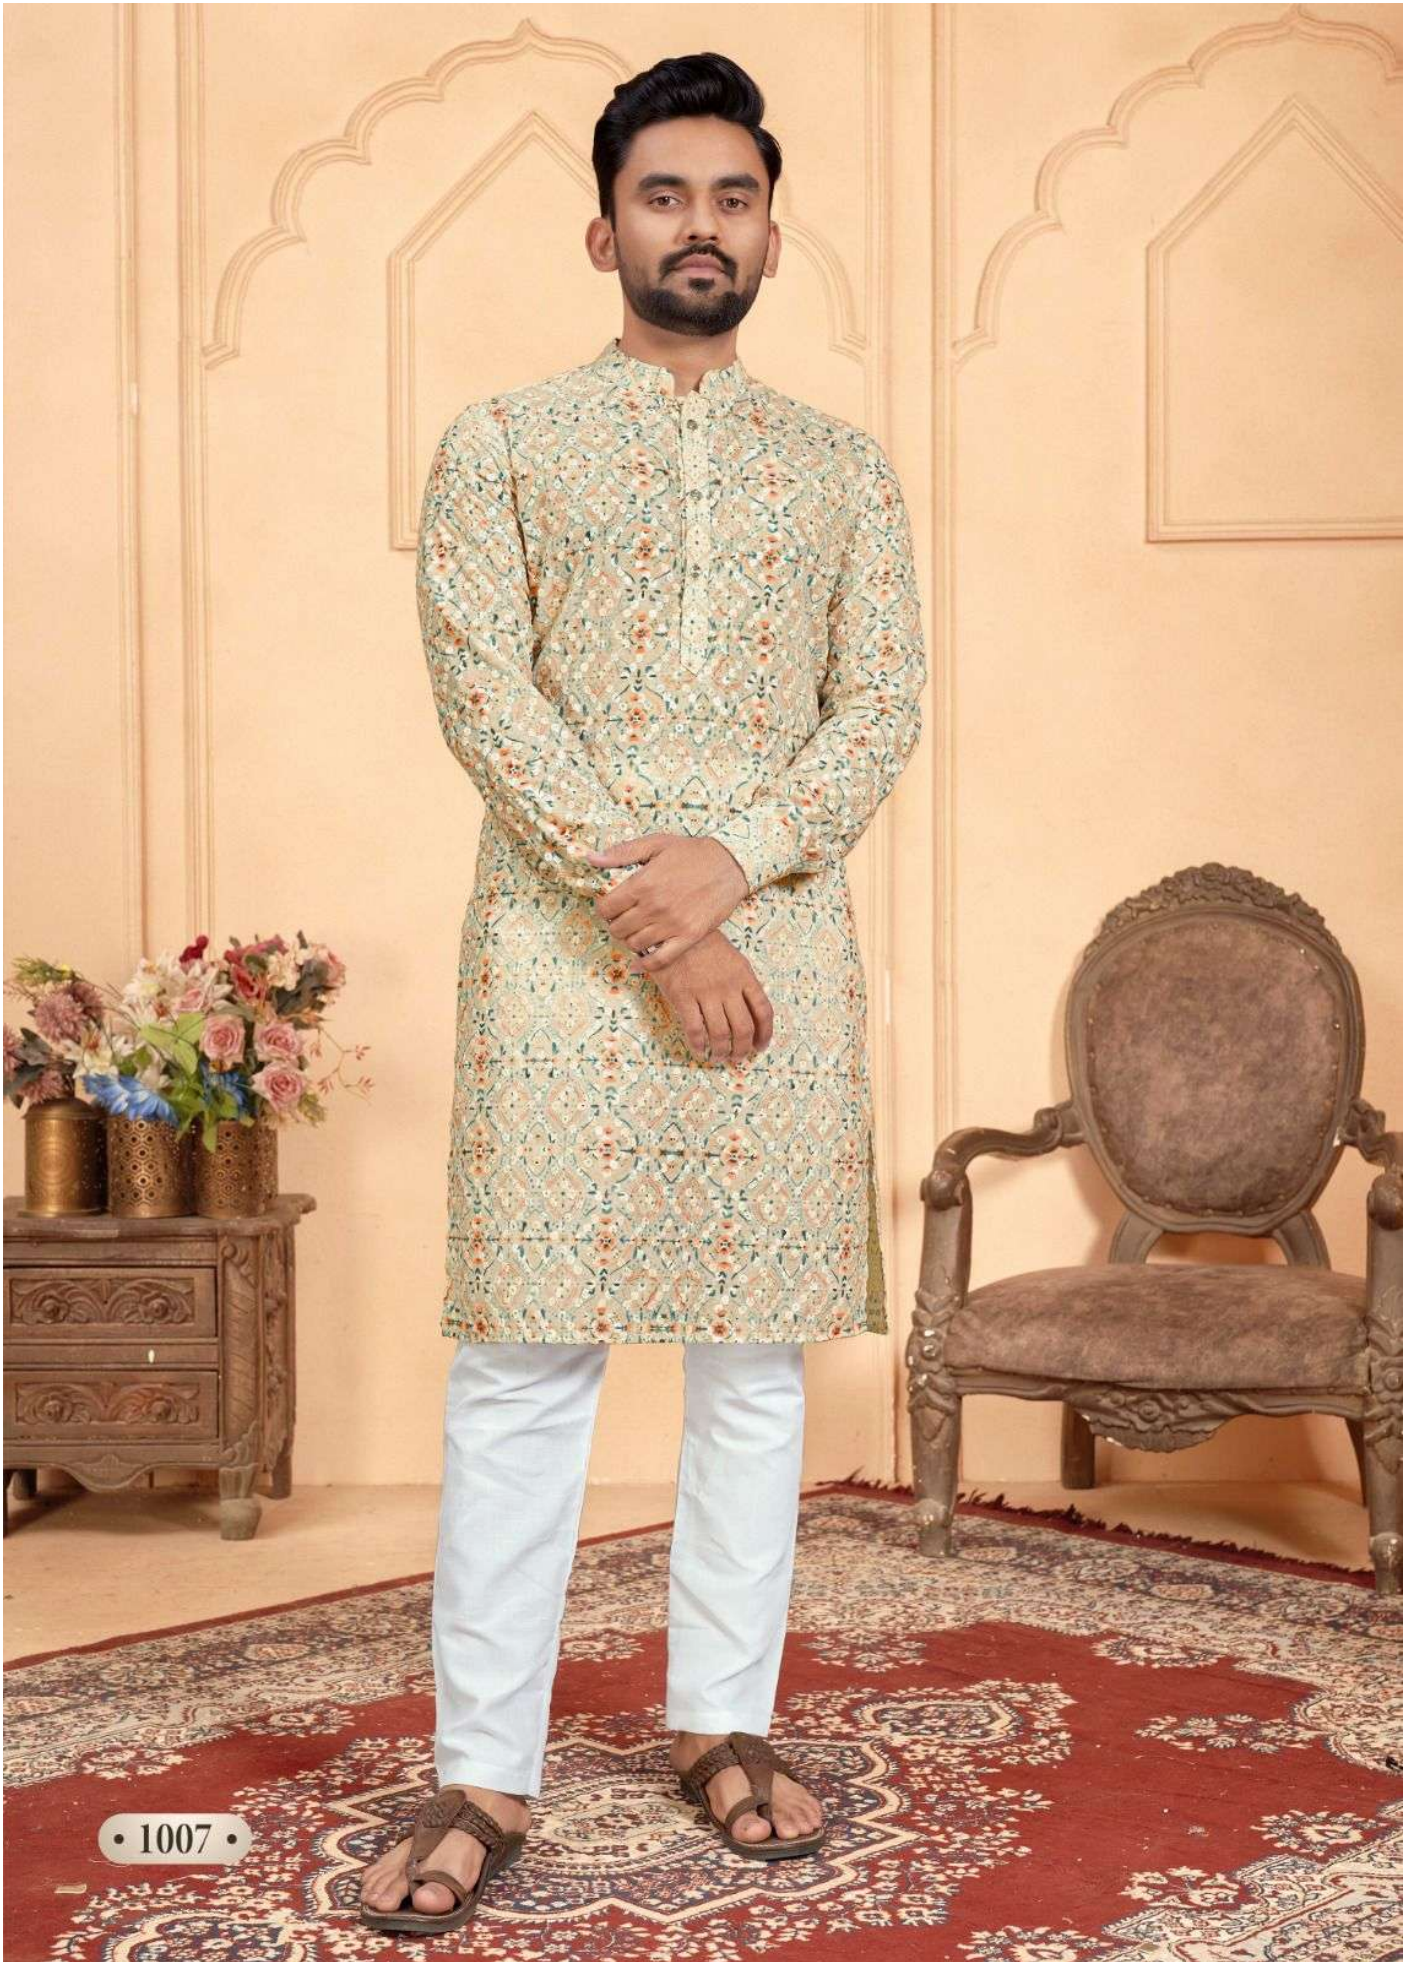

# SCHIFFLI KURTA

VOL-01

• 1002 •

• 1005 •

• 1006 •

• 1007 •

## MEN'S KURTA SIZE CHART (IN INCH)

SIZE	CHEST	SHOULDER	HIP	WAIST	LENGTH	SLEEV LENGTH
L	43	18	44	42	42	24
XL	45	19	46	44	42	24.5
XXL	47	20	48	46	42	25
3XL	49	21	50	48	42	25.5