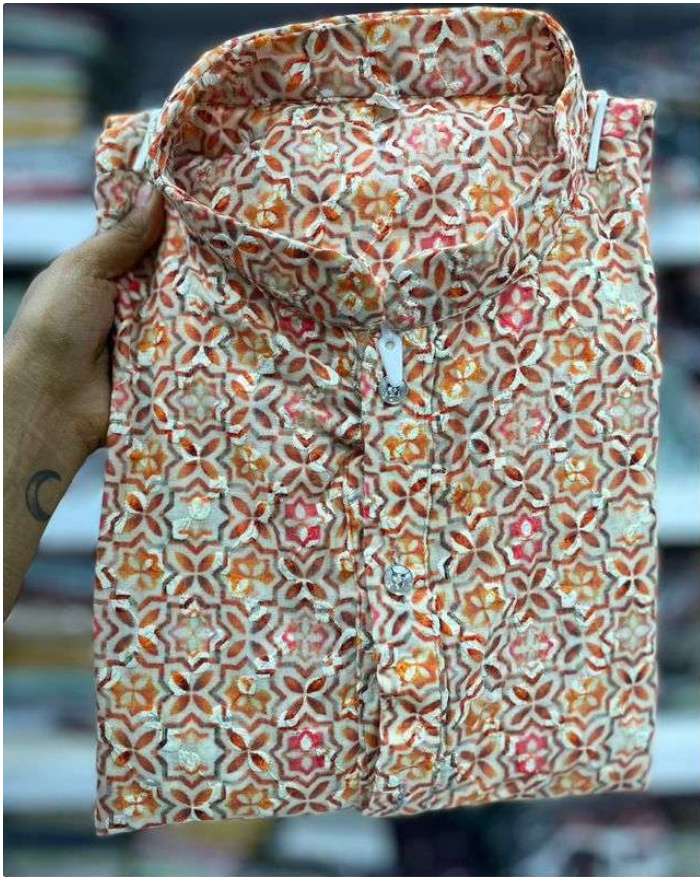

# SCHIFFLI KURTA

VOL-01

• 1002 •

• 1005 •

• 1006 •

• 1007 •

## MEN'S KURTA SIZE CHART (IN INCH)

SIZE	CHEST	SHOULDER	HIP	WAIST	LENGTH	SLEEV LENGTH
L	43	18	44	42	42	24
XL	45	19	46	44	42	24.5
XXL	47	20	48	46	42	25
3XL	49	21	50	48	42	25.5