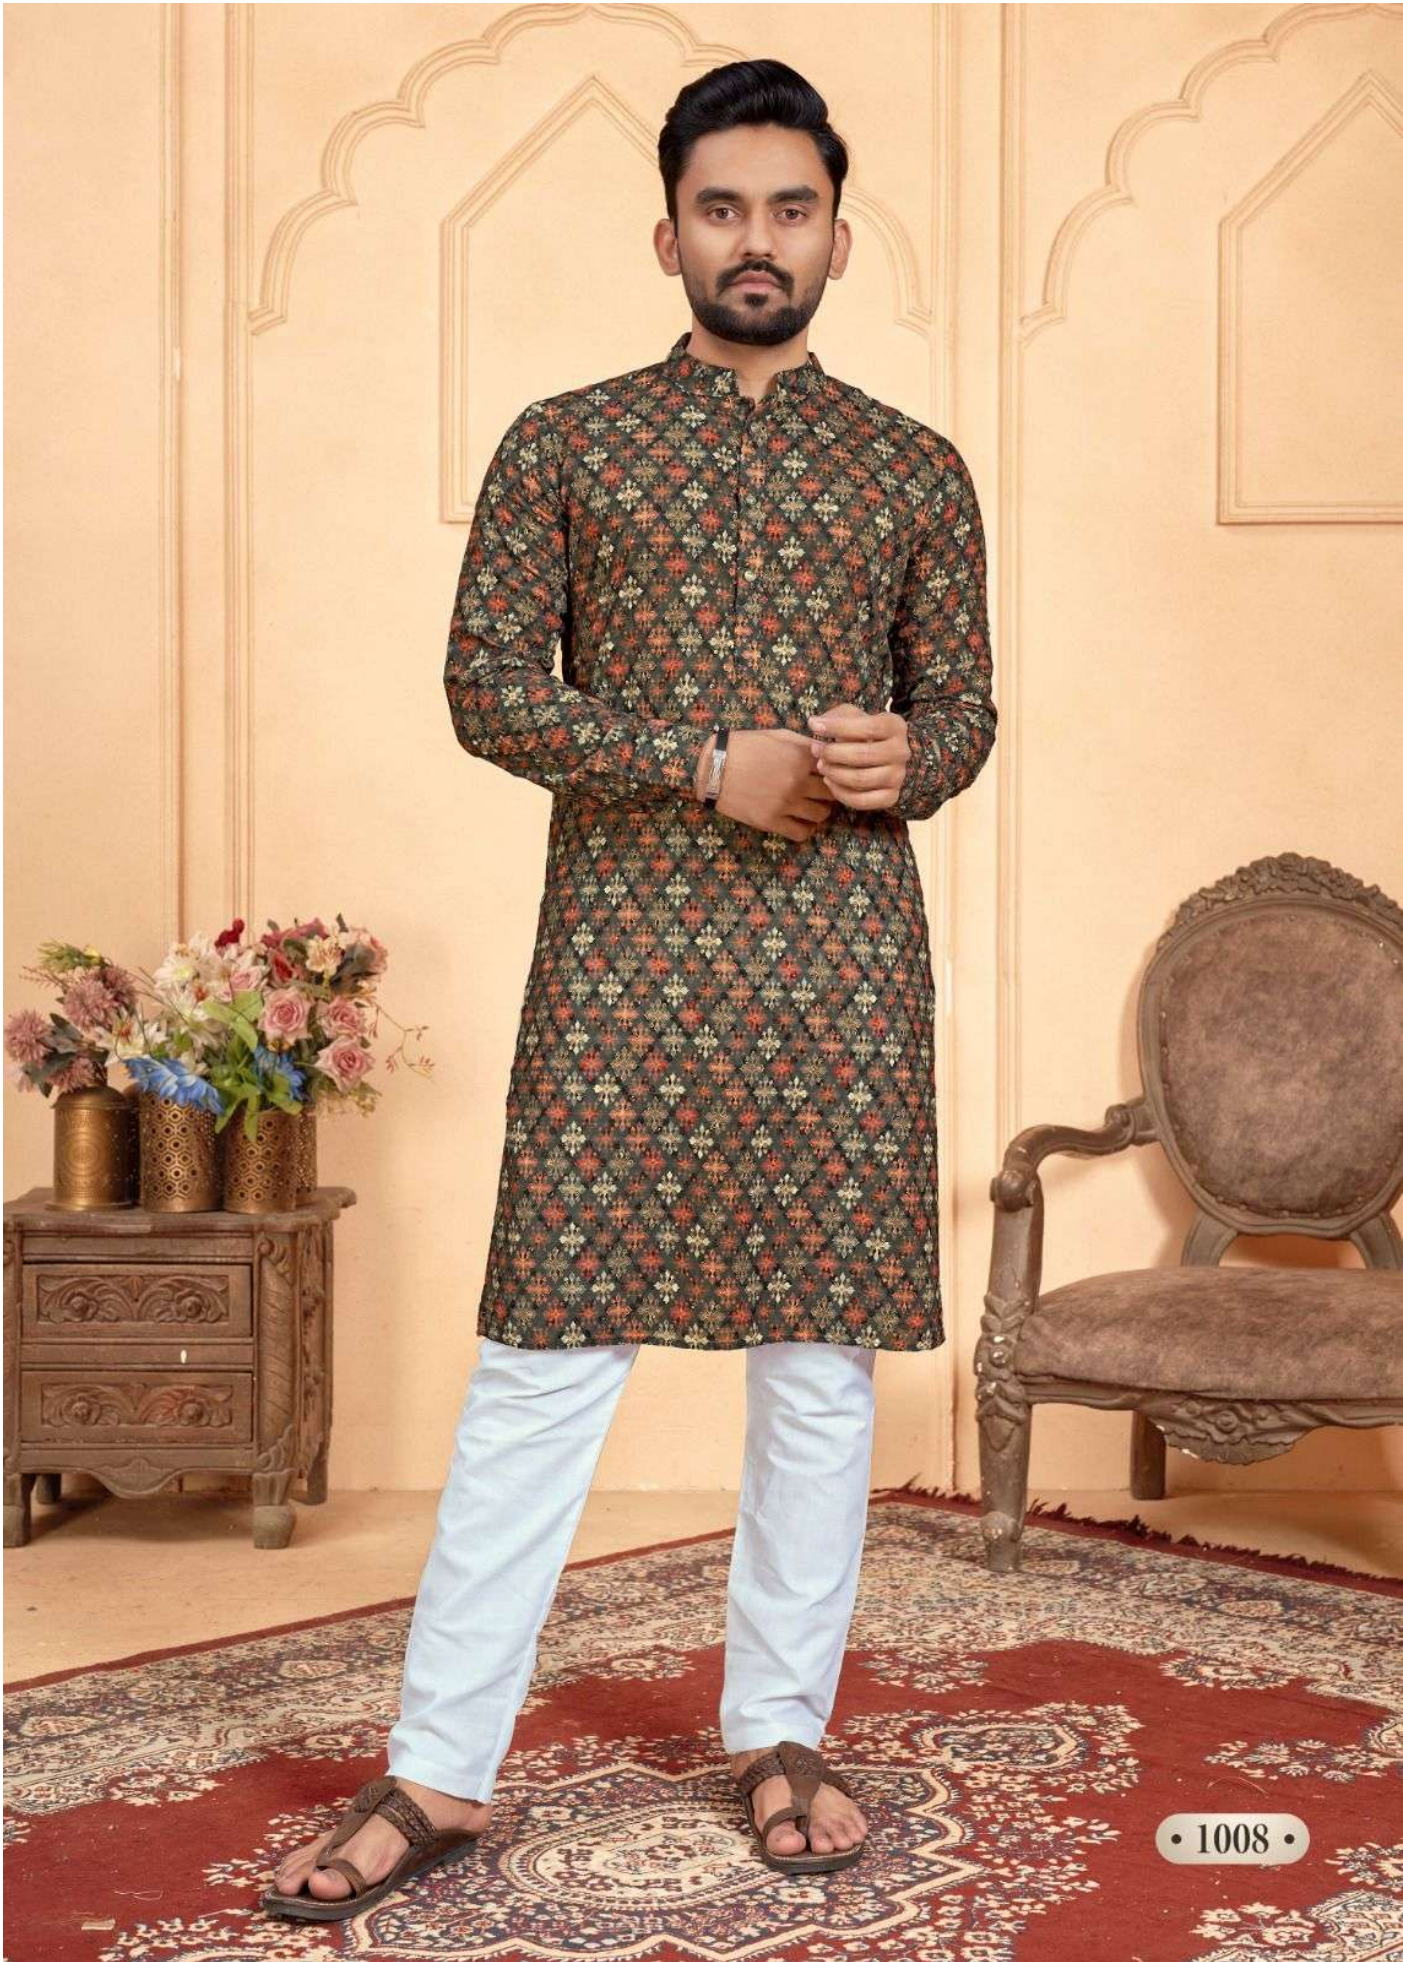

SCHIFFLI KURTA

VOL-01

• 1002 •

• 1005 •

• 1006 •

• 1007 •

MEN'S KURTA SIZE CHART (IN INCH)

SIZE	CHEST	SHOULDER	HIP	WAIST	LENGTH	SLEEV LENGTH
L	43	18	44	42	42	24
XL	45	19	46	44	42	24.5
XXL	47	20	48	46	42	25
3XL	49	21	50	48	42	25.5