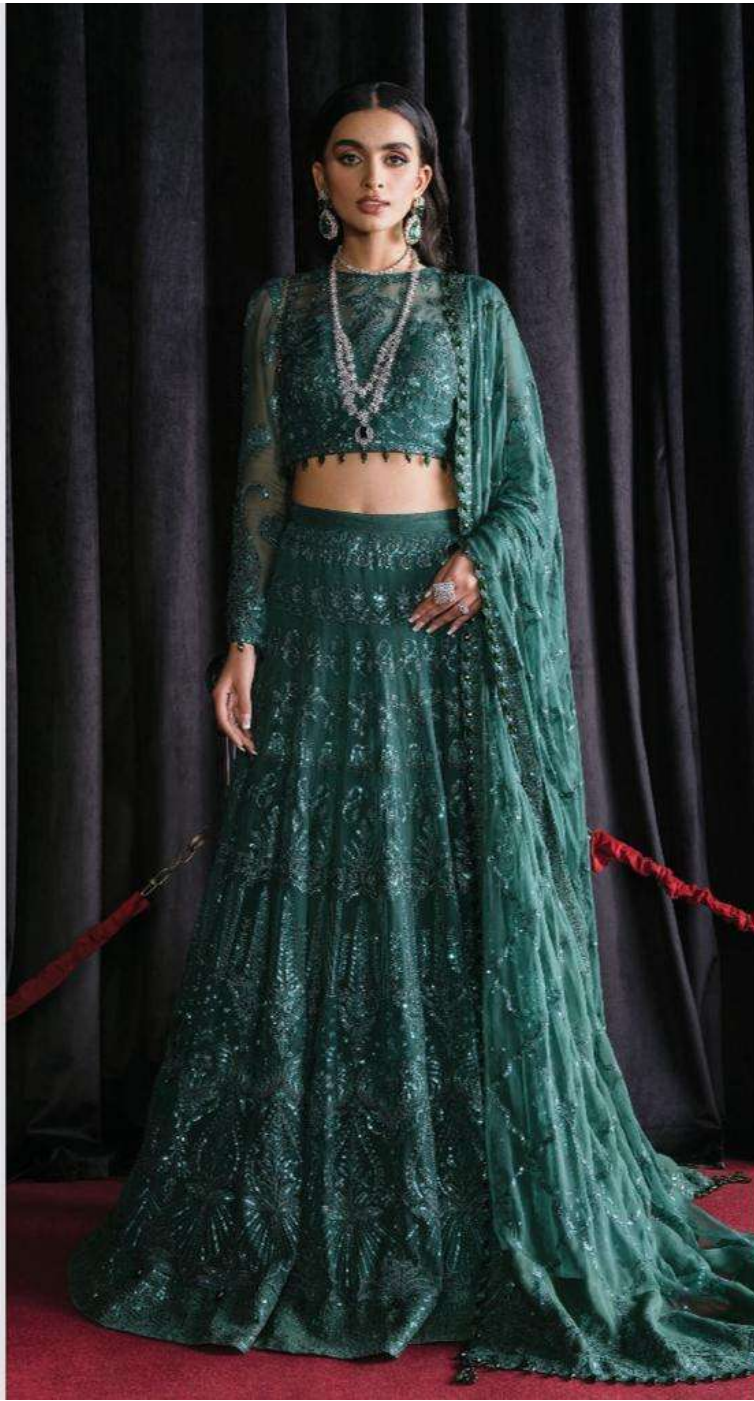

# STARLET

LUXURY UNSTITCHED ' 23

ASOS-VI-01

IMPERIAL IVY

EMBROIDERED FRONT BODY	1 PC	NET
EMBROIDERED BACK BODY	1 PC	NET
EMBROIDERED FRONT+BACK PANELS	28 PCS	NET
EMBROIDERED SLEEVES	0.66 M	NET
EMBROIDERED FRONT+BACK BODIES	1.36 M	NET
BORDER		
EMBROIDERED NECKLINE BORDER	0.66 M	NET
EMBROIDERED FRONT+BACK BORDER	3.95 M	VISCOSE
EMBROIDERED DUPATTA PALLU BORDER	2.26 M	VISCOSE
EMBROIDERED DUPATTA 4 SIDE BORDER	7.91 M	VISCOSE
EMBROIDERED SLEEVES BORDER	0.98 M	ORGANZA
EMBROIDERED DUPATTA	2.62 M	ORGANZA
DYED TROUSER	2.28 M	RAW SILK