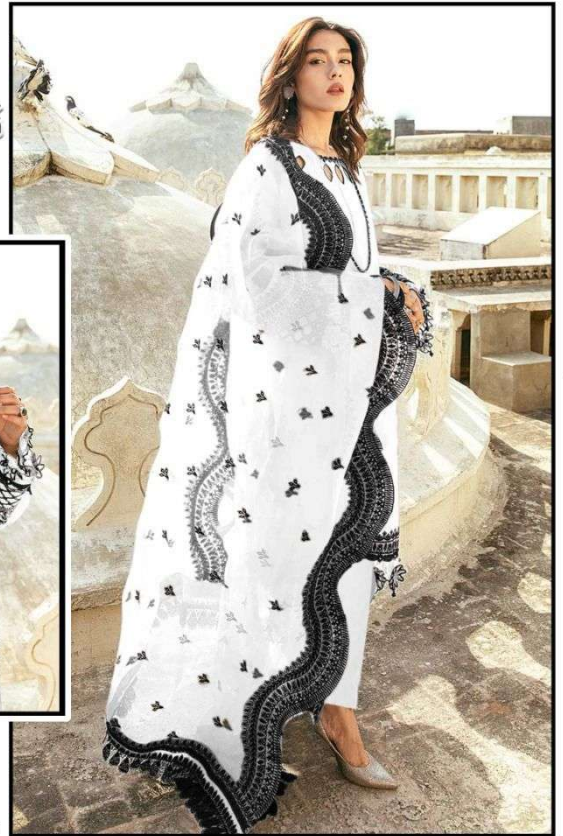

**Atta
rends**

D.NO.2707

TOP:-FOX GEORGETTE
INNER:-DULL SANTOON
BOTTOM:-STRETCHABLE COTTON
DUPATTA:-ORGENZA

**Atta
rends**

D.NO.2707

TOP:-FOX GEORGETTE
INNER:-DULL SANTOON
BOTTOM:-STRETCHABLE COTTON
SHAWLA:-ORGENZA

Aatta
rendz

**Atta
rends**

D.NO.2707

TOP:-FOX GEORGETTE
INNER:-DULL SANTOON
BOTTOM:-STRETCHABLE COTTON
DUPATTA:-ORGENZA

Aatta
rendz