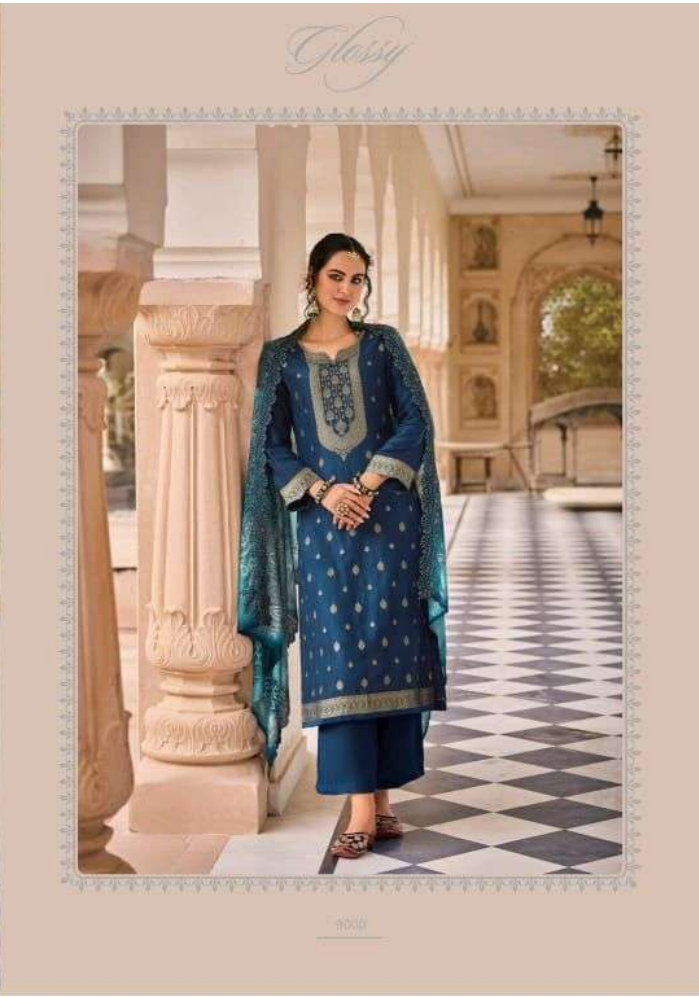

Glossy

Ishraq

Classy

9001

Glossy

9003

Glossy

9004

9002

9003

9006

9007

Glossy

Ishraq

: TOP :

PURE JAQUARD SOLID DYED

: DUPATTA :

PURE VISCOSE SILK DIGITAL
PRINT WITH EMBROIDREY WORK

: BOTTOM :

PURE UPADA SOLID DYED