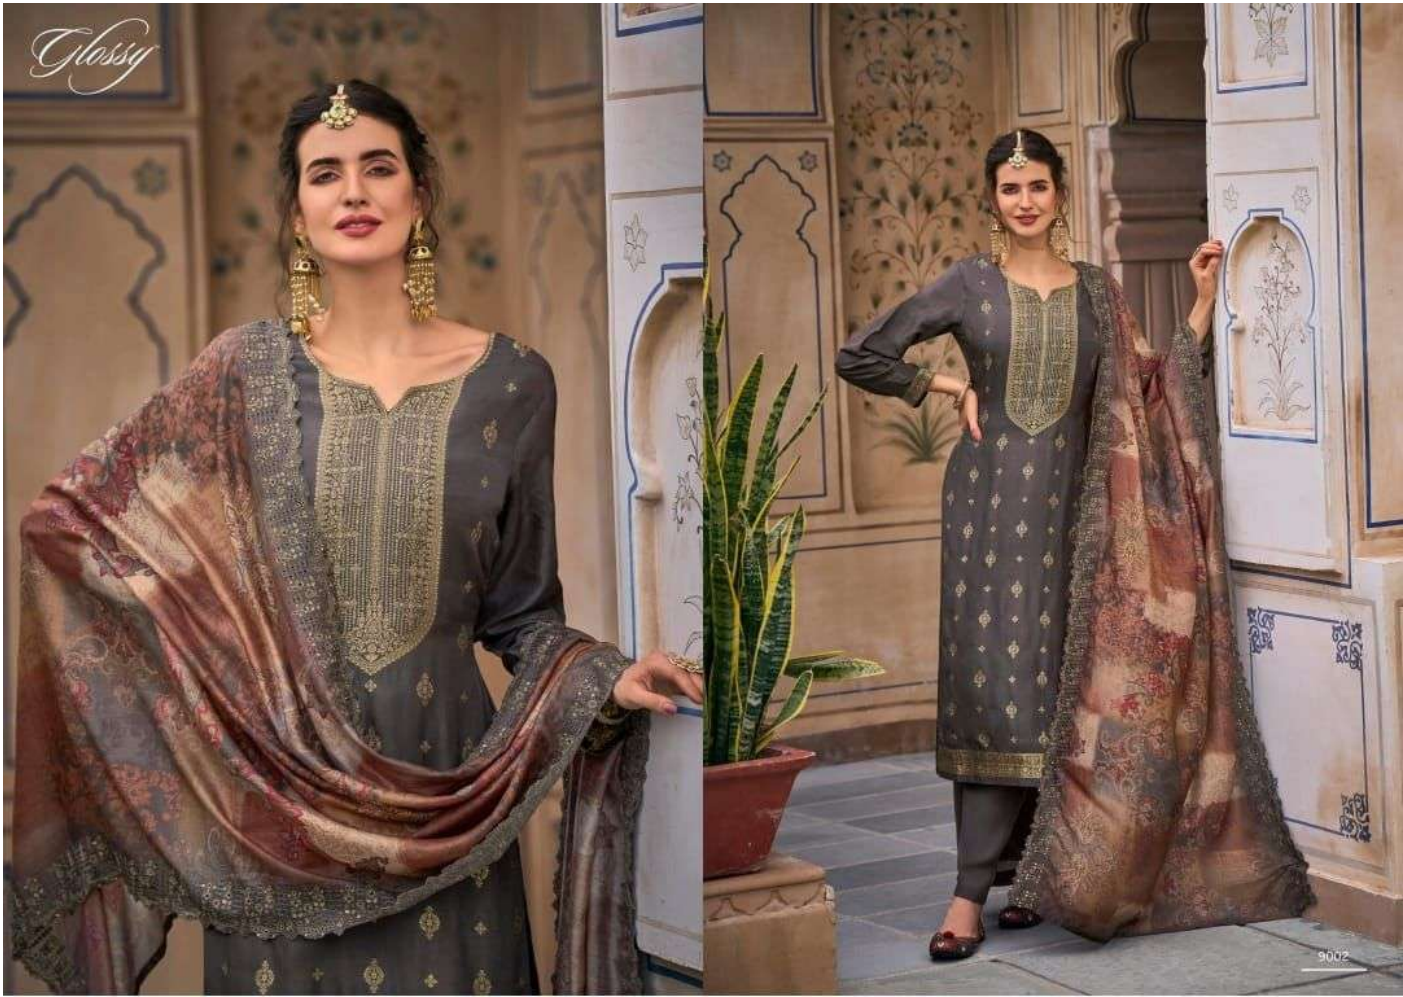

Glossy

Ishraq

Classy

9001

Glossy

9003

Glossy

9004

Glossy

9006

Glassy

9007

9000

9001

9004

9005

9002

9003

9006

9007

Glossy

Ishraq

: TOP :

PURE JAQUARD SOLID DYED

: DUPATTA :

PURE VISCOSE SILK DIGITAL
PRINT WITH EMBROIDREY WORK

: BOTTOM :

PURE UPADA SOLID DYED