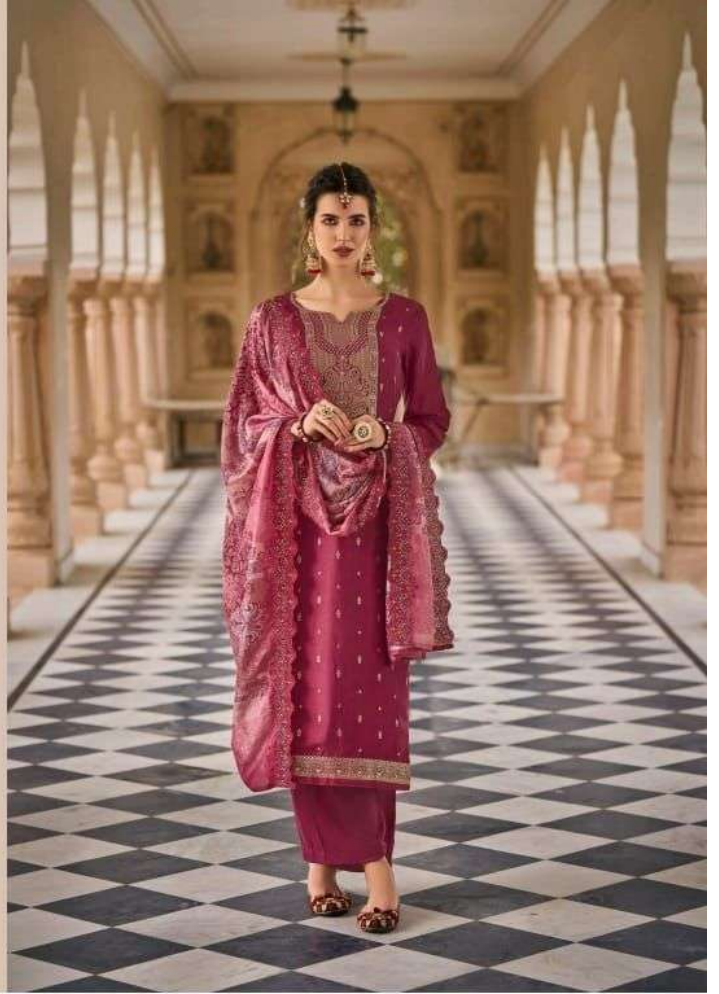

Glossy

Ishraq

Classy

9001

Glossy

9003

Glossy

9004

Glossy

9006

Glassy

9007

9000

9001

9004

9005

9002

9003

9006

9007

Glossy

Ishraq

: TOP :

PURE JAQUARD SOLID DYED