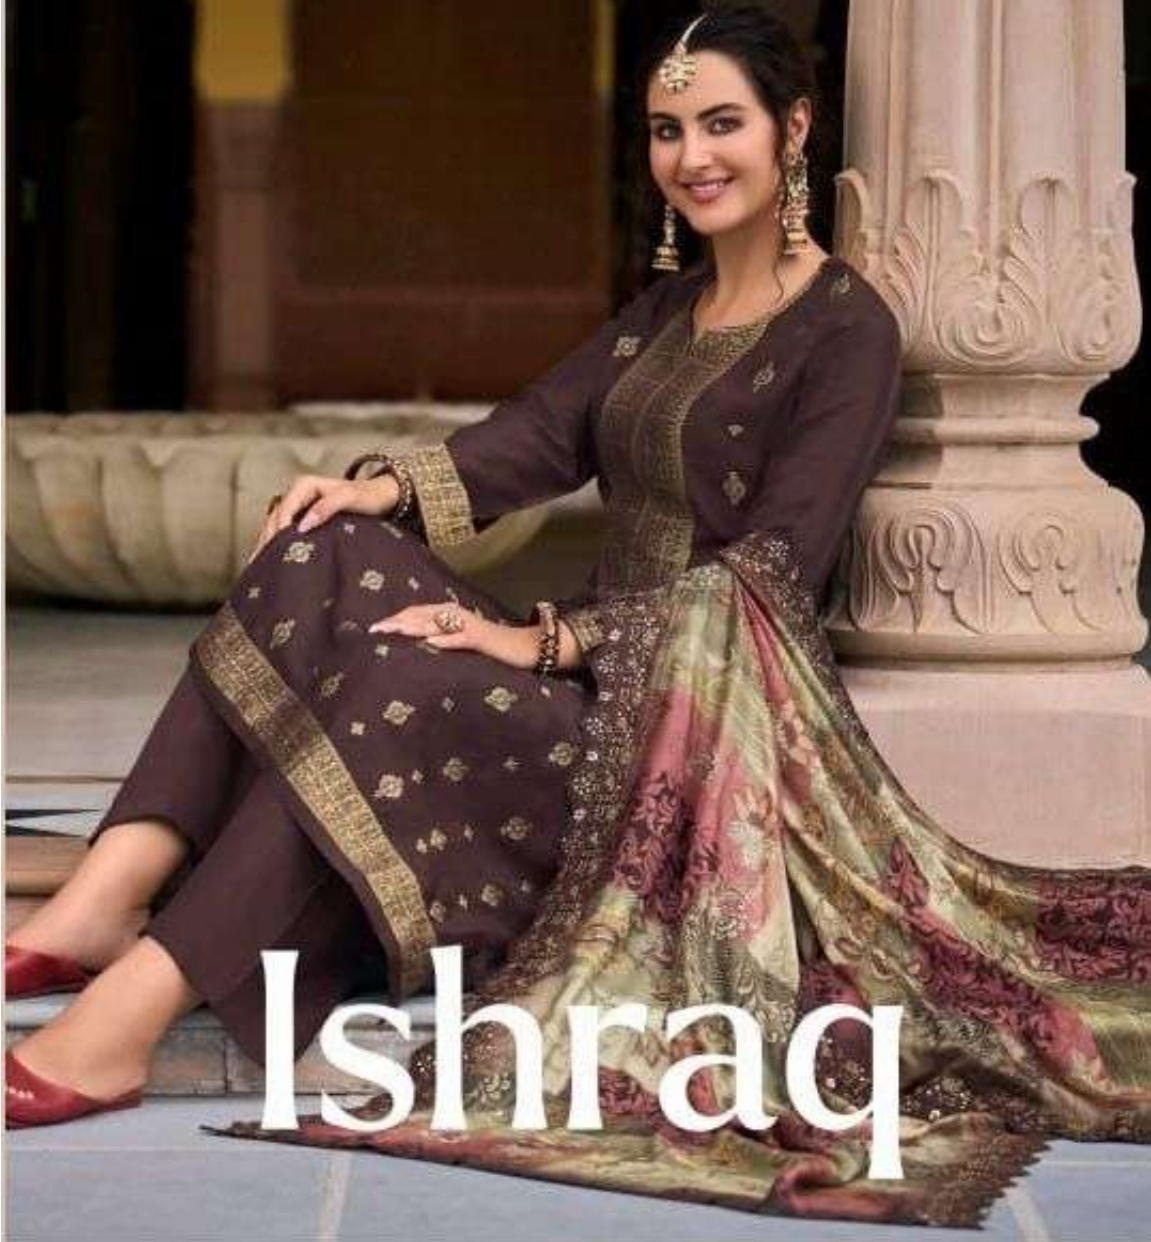

Glossy

Ishraq

Classy

9001

Glossy

9003

Glossy

9004

9002

9003

9006

9007

Glossy

Ishraq

: TOP :

PURE JAQUARD SOLID DYED

: DUPATTA :

PURE VISCOSE SILK DIGITAL
PRINT WITH EMBROIDREY WORK

: BOTTOM :

PURE UPADA SOLID DYED