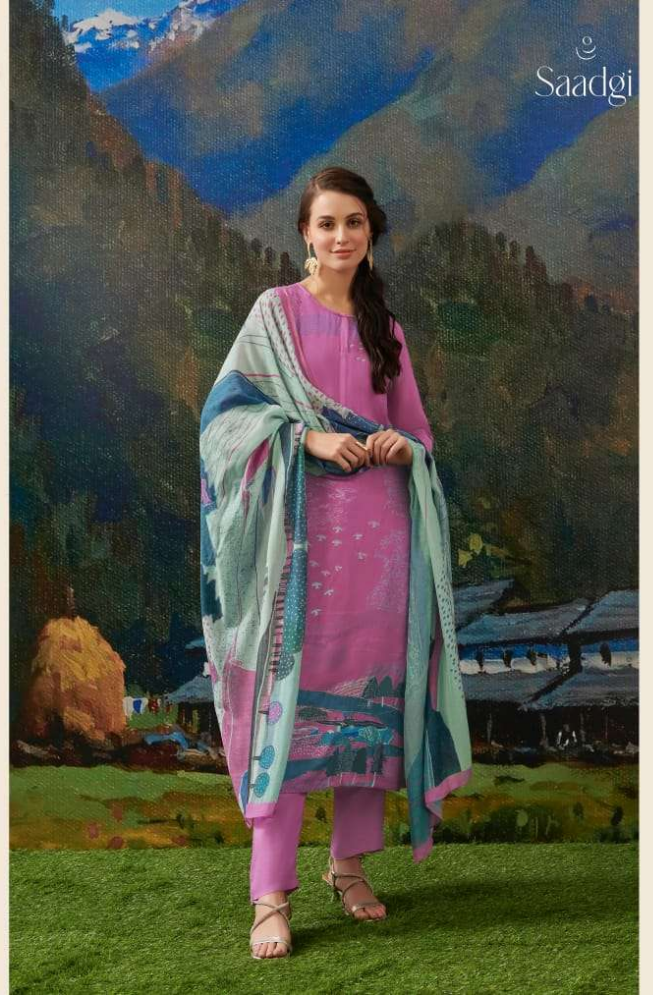

☺
Saadgi

Poorva

Poorva
• 326 •

Saadgi

• 338 • *Poorva*

Saadgi

• 345 • *Poorva*

Saadgi

Saadgi

Poorva
• 363 •

Poorva
• 371 •

Saadgi

• 386 • *Poorva*

Saadgi

• 389 • *Poorva*

Poorva

DESCRIPTION

TOP - CASHMIRI SILK DIGITAL PRINT WITH HAND WORK

BOTTOM - MULBERRY SATIN

DUPATTA - MUSLIN SILK DUPATTA DIGITAL PRINTED

RATE
{ RS, 1795/- }

TOTAL SUITS = 08 TOTAL AMOUNT - 14360/- AVG. RATE - 1795/-