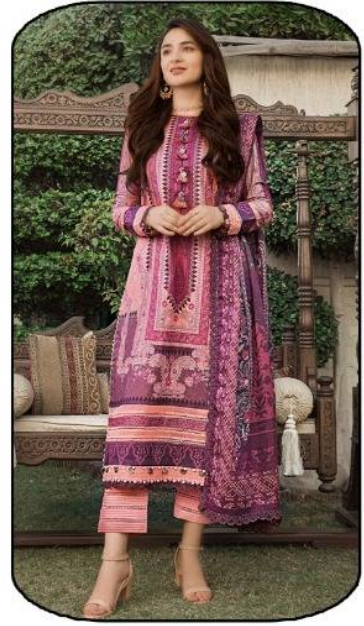

Madhav[®]

Fashion

Riwaaz

LAWN COLLECTION

MF
Style
6005

Madhav[®]
Fashion

Riwaaz
LAWN COLLECTION

ME
Style
6006

Style.6001

Style.6002

Style.6003

Style.6004

Style.6005

Style.6006

<u>TOP</u>
Pure Lawn cotton - (2.40 MTR APX.)
<u>DUPATTA</u>
Mal-Mal cotton - (2.25 MTR APX.)
<u>BOTTOM</u>
Pure Lawn cotton - (2.00 MTR APX.)