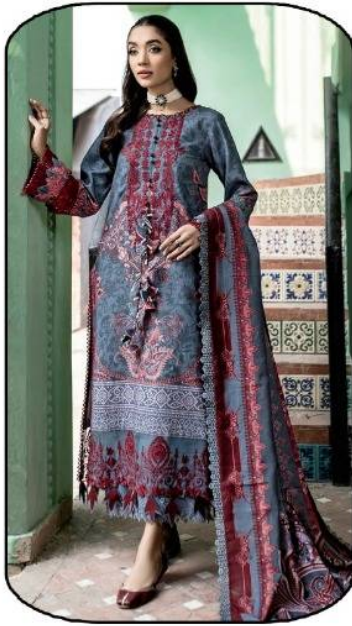

Madhav[®]

Fashion

Riwaaz

LAWN COLLECTION

MF
Style
6005

Madhav[®]
Fashion

Riwaaz
LAWN COLLECTION

MF
Style
6006

Style.6001

Style.6002

Style.6003

Style.6004

Style.6005

Style.6006

<u>TOP</u>
Pure Lawn cotton - (2.40 MTR APX.)
<u>DUPATTA</u>
Mal-Mal cotton - (2.25 MTR APX.)
<u>BOTTOM</u>
Pure Lawn cotton - (2.00 MTR APX.)