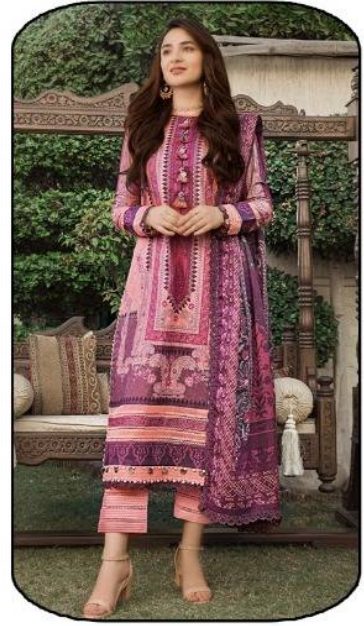

Madhav[®]

Fashion

Riwaaz

LAWN COLLECTION

MF
Style
6005

Madhav[®]
Fashion

Riwaaz
LAWN COLLECTION

MF
Style
6006

Style.6001

Style.6002

Style.6003

Style.6004

Style.6005

Style.6006

<u>TOP</u>
Pure Lawn cotton - (2.40 MTR APX.)
<u>DUPATTA</u>
Mal-Mal cotton - (2.25 MTR APX.)
<u>BOTTOM</u>
Pure Lawn cotton - (2.00 MTR APX.)