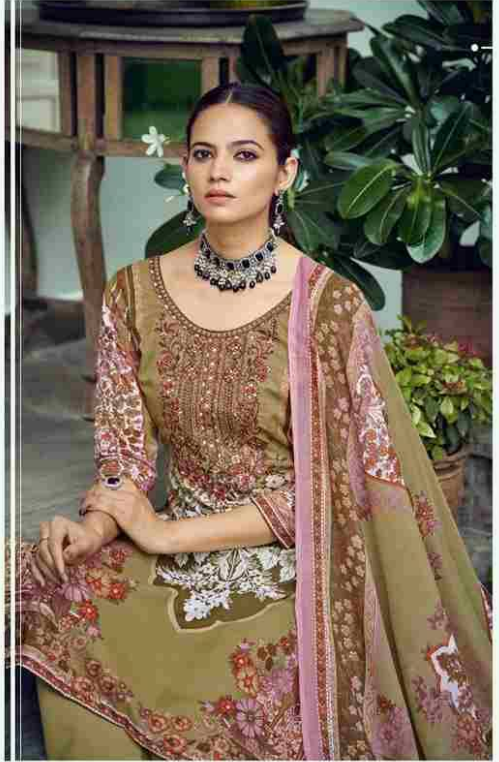

Kesar®

Selena

PURE LAWN 60.60 DIGITAL PRINT HEAVY DESIGNER SELF EMBROIDERY

T R E N D

180001

S T Y L I S H

180002

E T E R N I T Y