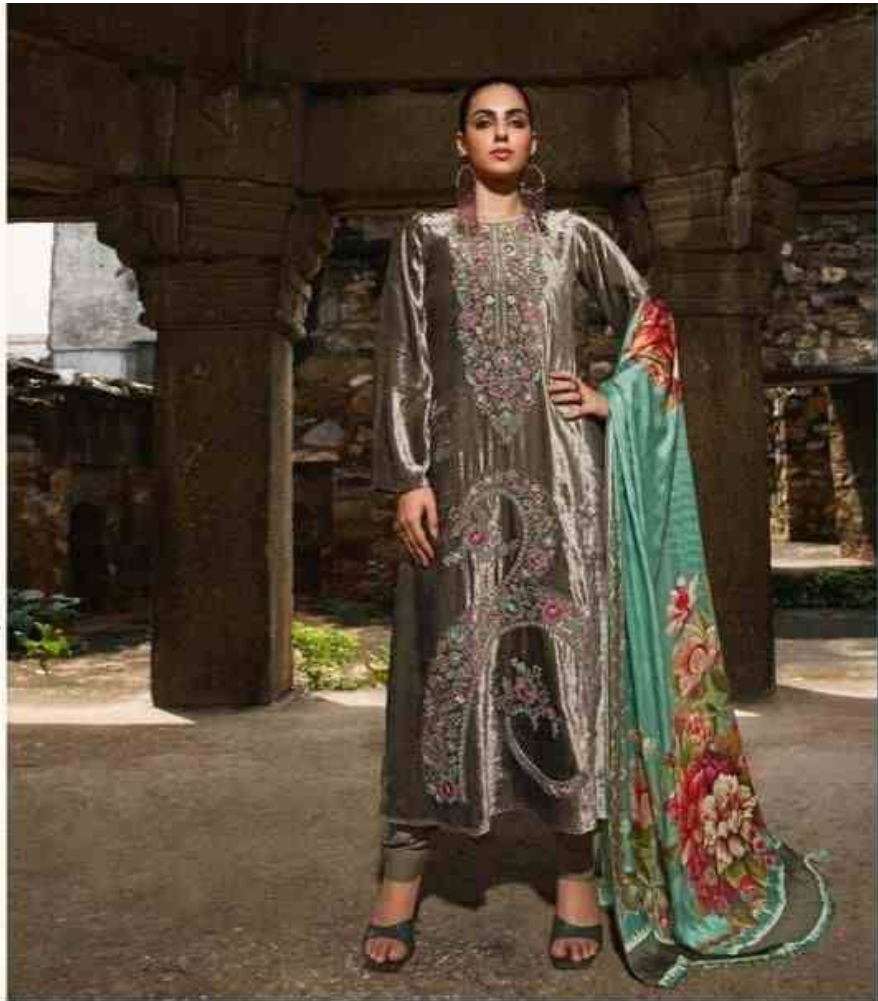

11002

11003

11004

11005

11006

GULL JEE

*Afsana*

DESIGN NO.	PRICE	
11001	2399/-	<b>:TOP:</b> VISCOSE VELEV T WITH EMBROIDERY
11002	2399/-	
11003	2399/-	<b>:BOTTAM:</b> PURE VISCOSE PASHMINA
11004	2399/-	
11005	2399/-	<b>:DUPATTA:</b> PURE GAJJI SILK DIGITAL PRINT
11007	2399/-	
Total Pieces: 6		Total Amountt: 14394/-+GST