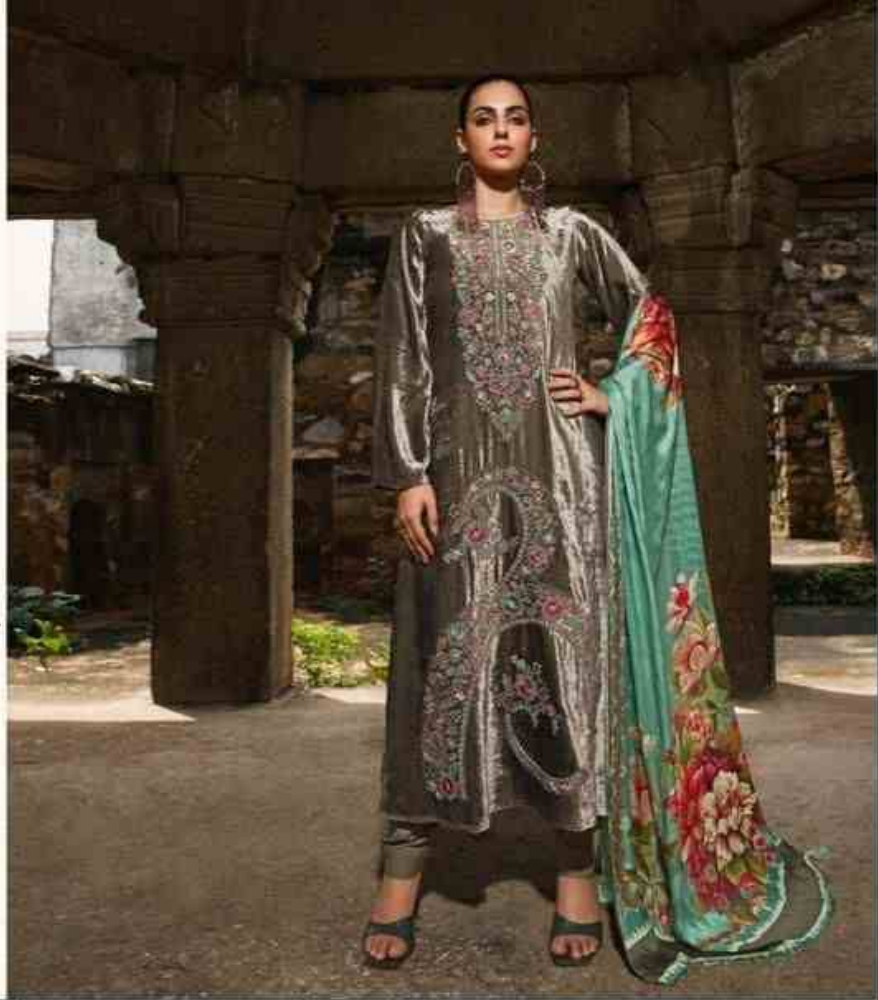

11002

11003

11004

11005

11006

GULL JEE

*Afsana*

DESIGN NO.	PRICE	
11001	2399/-	<b>:TOP:</b> VISCOSE VELEV T WITH EMBROIDERY
11002	2399/-	
11003	2399/-	<b>:BOTTAM:</b> PURE VISCOSE PASHMINA
11004	2399/-	
11005	2399/-	<b>:DUPATTA:</b> PURE GAJJI SILK DIGITAL PRINT
11007	2399/-	
Total Pieces: 6		Total Amountt: 14394/-+GST