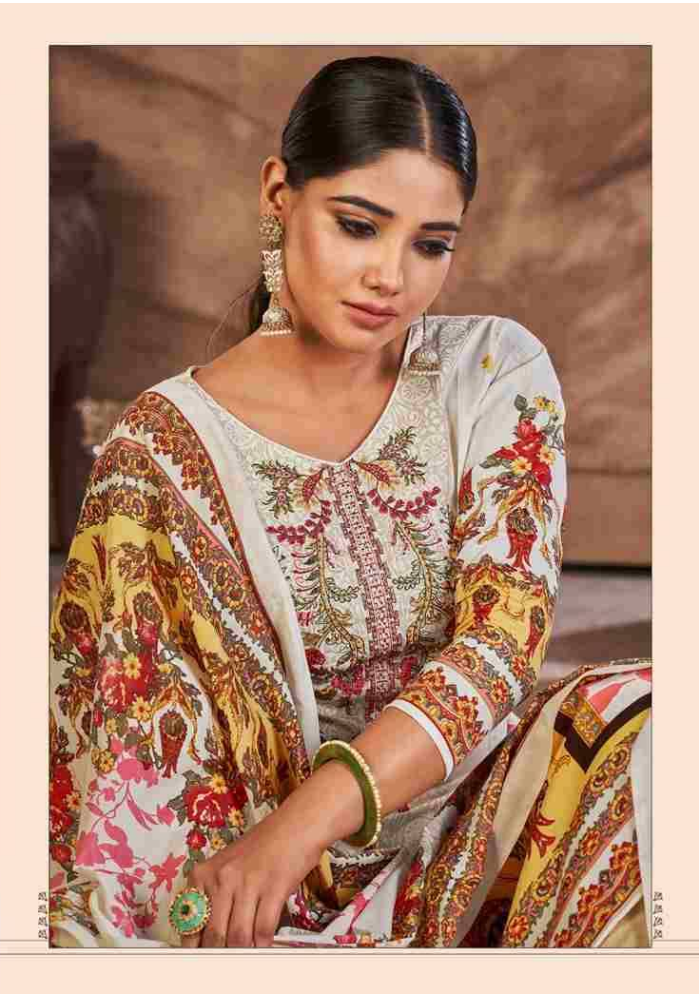

ROMANI<sup>®</sup>  
classic collection

Mareena  
Vol-16

ROMANI®  
TRADITION INSPIRED

1081-004

1081-004

1081-001

1081-002

1081-003