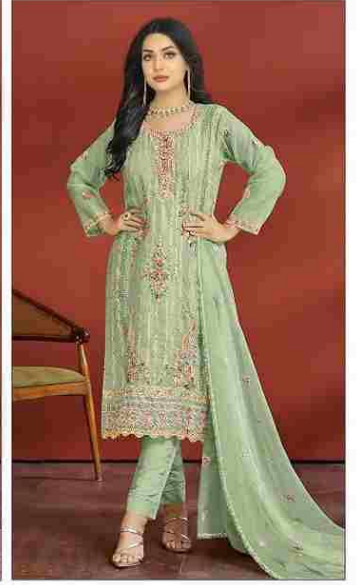

KK-062

KK-062-B

KK-062-C

KK-062-D

TOP:- ORGANZA EMBROIDERED
DUPATTA:- ORGANZA EMBROIDERED
BOTTOM / INNER:- SANTOON

KROSS^{TM}
KULTURE