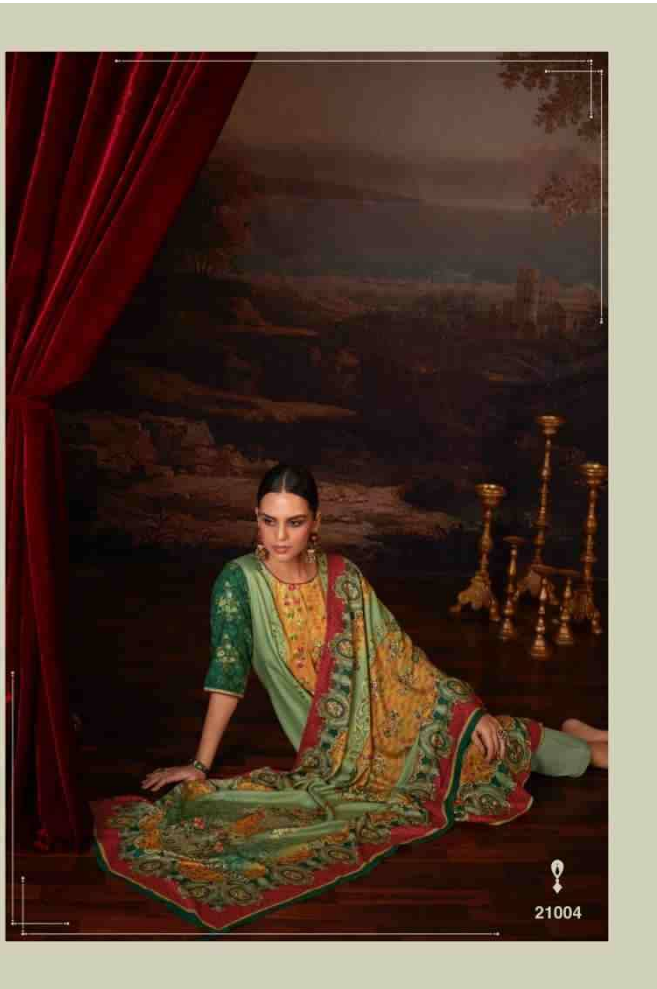

# DILKHUSH

21001

17005

21006

**DILKHUSH**

DESIGN NO.	PRICE	
21001	1699/-	<p><b>:TOP:</b></p> <p>VISCOSE PASHMINA DIGITAL PRINT WITH EMBROIDERY &amp; APPLIQUÉ WORK</p>
21002	1699/-	
21003	1699/-	<p><b>:BOTTAM:</b></p> <p>VISCOSE PASHMINA</p>
21004	1699/-	
21005	1699/-	<p><b>:DUPATTA:</b></p> <p>VISCOSE WOVEN DIGITAL PRINT</p>
21006	1699/-	
Total Pieces: 6		Total Amountt: 10194/-+GST