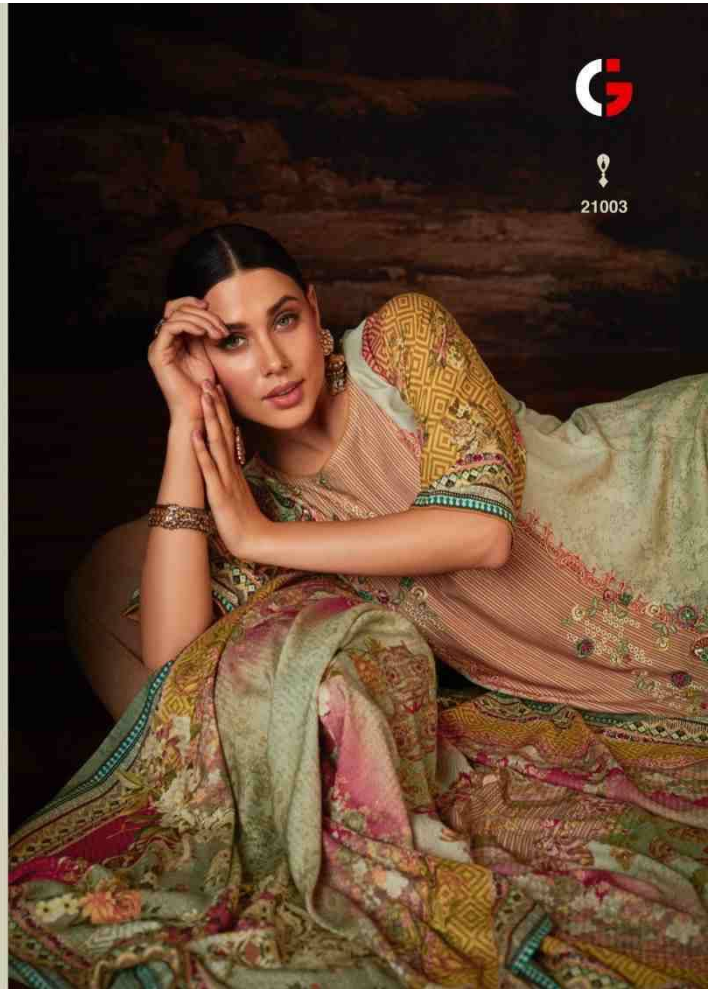

# DILKHUSH

21001

17005

21006

# DILKHUSH

21001

21002

21003

21004

21005

21006

**G**  
GULL JEE

**DILKHUSH**

DESIGN NO.	PRICE	
21001	1699/-	<p><b>:TOP:</b></p> <p>VISCOSE PASHMINA DIGITAL PRINT WITH EMBROIDERY &amp; APPLIQUÉ WORK</p>
21002	1699/-	
21003	1699/-	<p><b>:BOTTAM:</b></p> <p>VISCOSE PASHMINA</p>
21004	1699/-	
21005	1699/-	<p><b>:DUPATTA:</b></p> <p>VISCOSE WOVEN DIGITAL PRINT</p>
21006	1699/-	
Total Pieces: 6		Total Amountt: 10194/-+GST