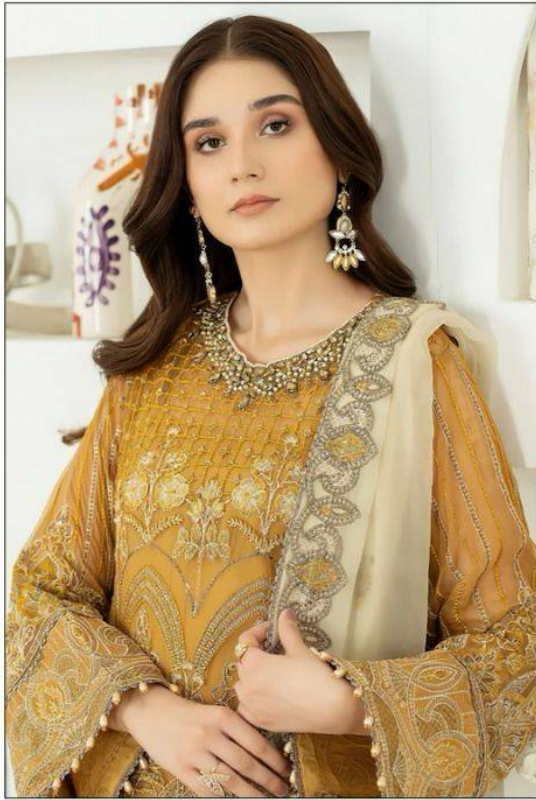

ADAN LIBAS

703

TOP

Fox georgette
Embroidery

BOTTOM / INNER

Heavy santoon

DUPATTA

Nazmin Chiffon
Embroidery

ADANLIBAS
D.NO. 703

KHAS
ADANLIBAS

703

TOP

Fox georgette
Embroidery

BOTTOM / INNER

Heavy santoon

DUPATTA