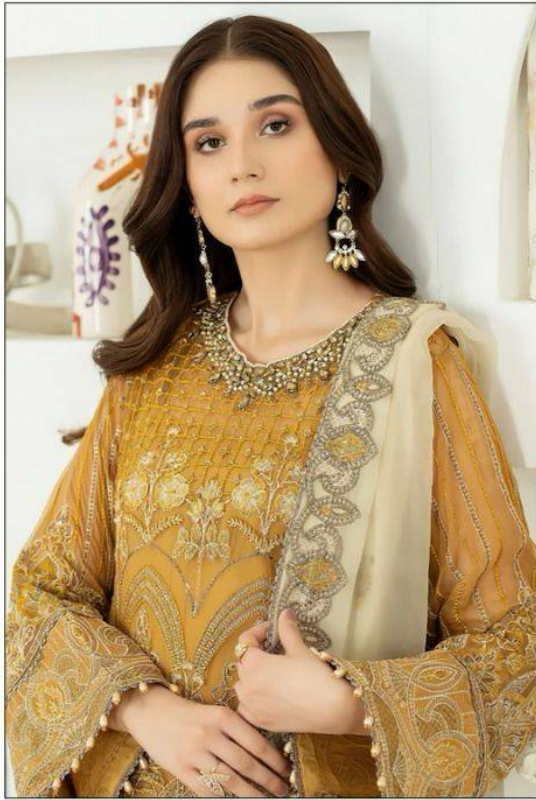

ADAN LIBAS

703

TOP

Fox georgette
Embroidery

BOTTOM / INNER

Heavy santoon

DUPATTA

Nazmin Chiffon
Embroidery

ADANLIBAS
D.NO. 703

KHAS
ADANLIBAS

703
TOP
Fox georgette
Embroidery

BOTTOM / INNER
Heavy santoon

DUPATTA
Nazmin Chiffon
Embroidery