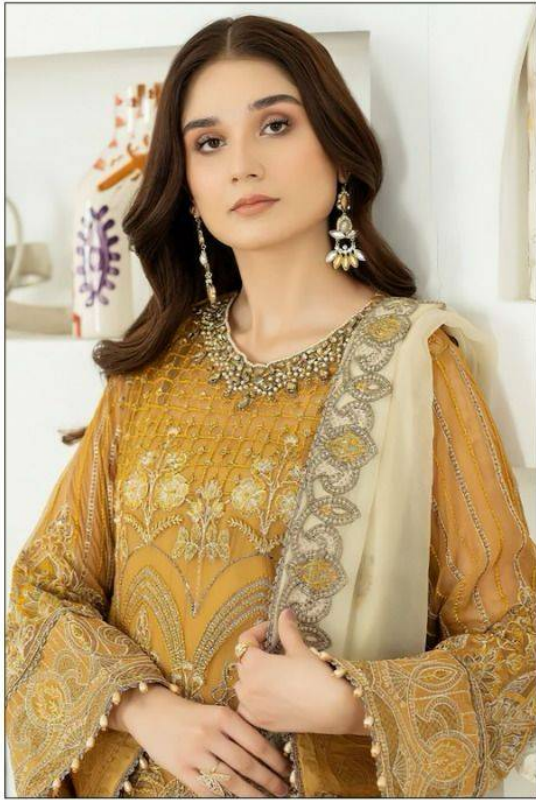

## ADAN LIBAS

**703**

**TOP**

Fox georgette  
Embroidery

**BOTTOM / INNER**

Heavy santoon

**DUPATTA**

Nazmin Chiffon  
Embroidery

ADANLIBAS  
D.NO. 703

**KHAS**  
ADANLIBAS

**703**  
**TOP**  
Fox georgette  
Embroidery

**BOTTOM / INNER**  
Heavy santoon

**DUPATTA**  
Nazmin Chiffon  
Embroidery