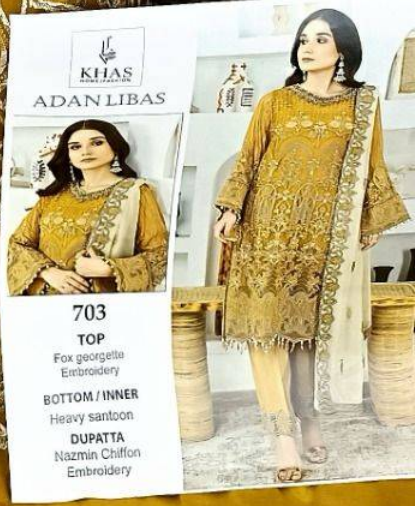

ADANLIBAS
D.NO. 703

KHAS
ADANLIBAS

703
TOP
Fox georgette
Embroidery

BOTTOM / INNER
Heavy santoon

DUPATTA
Nazmin Chiffon
Embroidery