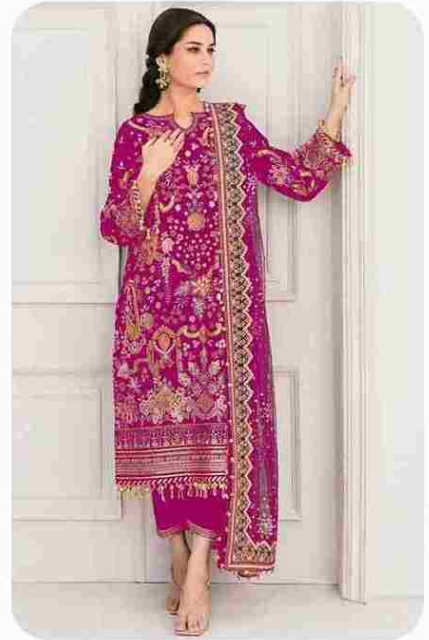

D.NO.153-E  
TOP:-GEORGETTE  
INNER:-SANTOON  
BOTTOM:-SANTOON+PATCH  
DUPATTA:-NET

153

153-A

153-B

153-C

153-D

153-E