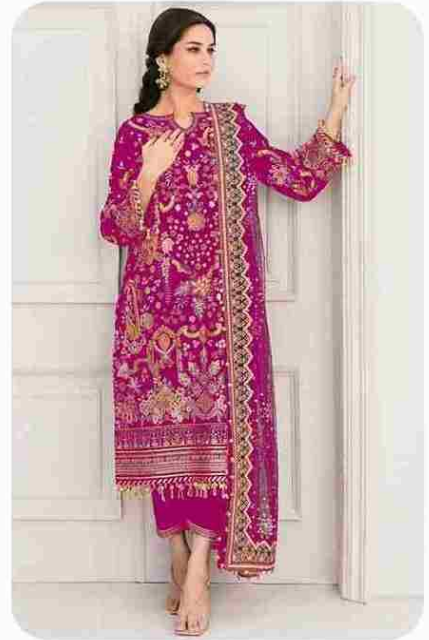

D.NO.153-E
TOP:-GEORGETTE
INNER:-SANTOON
BOTTOM:-SANTOON+PATCH
DUPATTA:-NET

153

153-A

153-B

153-C

153-D

153-E