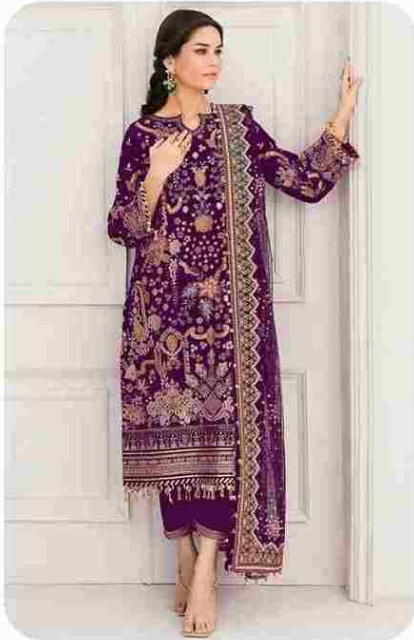

D.NO.153-E  
TOP:-GEORGETTE  
INNER:-SANTOON  
BOTTOM:-SANTOON+PATCH  
DUPATTA:-NET

153

153-A

153-B

153-C

153-D

153-E