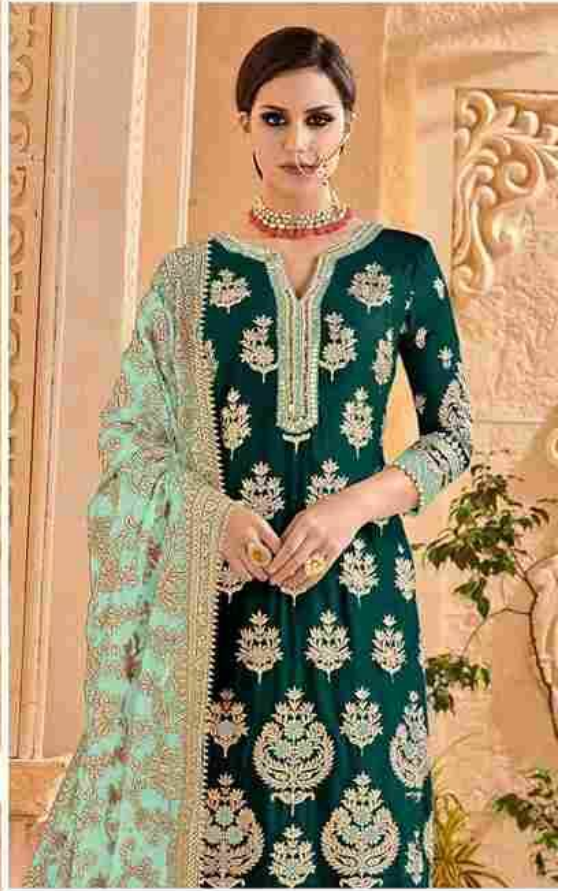

TOP:- FOX GEORGETTE
DUPATTA:- NAZMEEN
EMBROIDERED
BOTTOM / INNER:- SANTOON