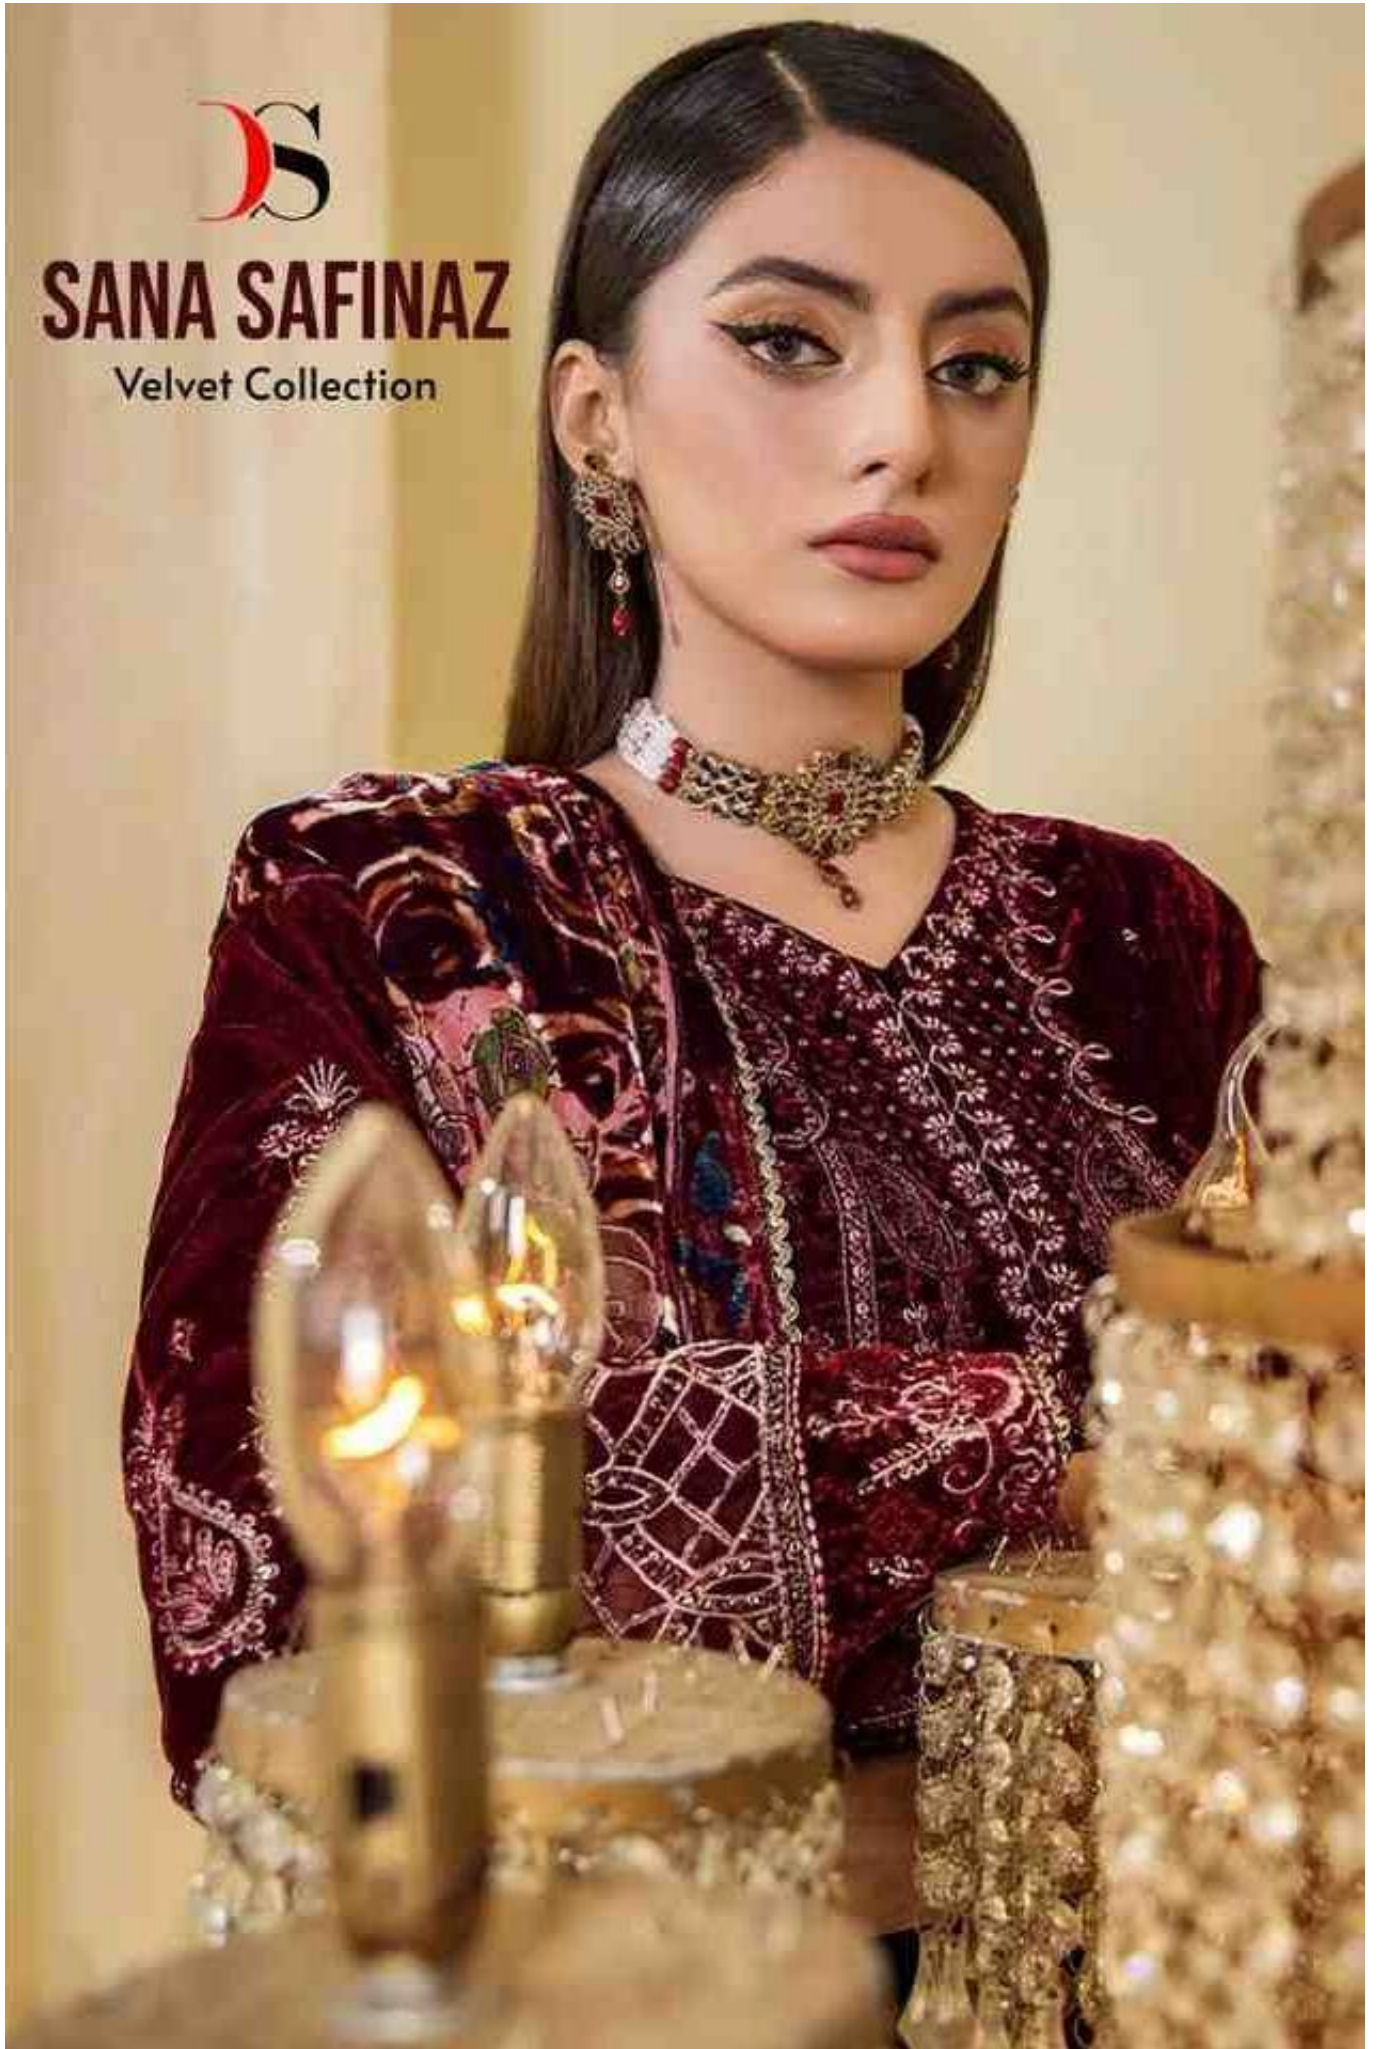

SANA SAFINAZ

Velvet Collection

3281

3282

3283

3284

3285

3286

DEEPSY
suits

PRESENTING TO YOU OUR NEW CATALOGUE

SANA SAFINAZ

Velvet Collection

DESIGN NO	CATLLOG NAME	DESGRIPTION	RATE
3 2 8 1	SANA SAFINAZ Velvet Collection	TOP : Velevt with Heavy Embroidery BOTTOM : Pashmina Rayon DUPATTA : Velevt Digital Print	1 4 5 0
3 2 8 2	SANA SAFINAZ Velvet Collection	TOP : Velevt with Heavy Embroidery BOTTOM : Pashmina Rayon DUPATTA : Velevt Digital Print	1 4 5 0
3 2 8 3	SANA SAFINAZ Velvet Collection	TOP : Velevt with Heavy Embroidery BOTTOM : Pashmina Rayon DUPATTA : Velevt Digital Print	1 4 5 0
3 2 8 4	SANA SAFINAZ Velvet Collection	TOP : Velevt with Heavy Embroidery BOTTOM : Pashmina Rayon DUPATTA : Velevt Digital Print	1 4 5 0
3 2 8 5	SANA SAFINAZ Velvet Collection	TOP : Velevt with Heavy Embroidery BOTTOM : Pashmina Rayon DUPATTA : Velevt Digital Print	1 4 5 0
3 2 8 6	SANA SAFINAZ Velvet Collection	TOP : Velevt with Heavy Embroidery BOTTOM : Pashmina Rayon DUPATTA : Velevt Digital Print	1 4 5 0