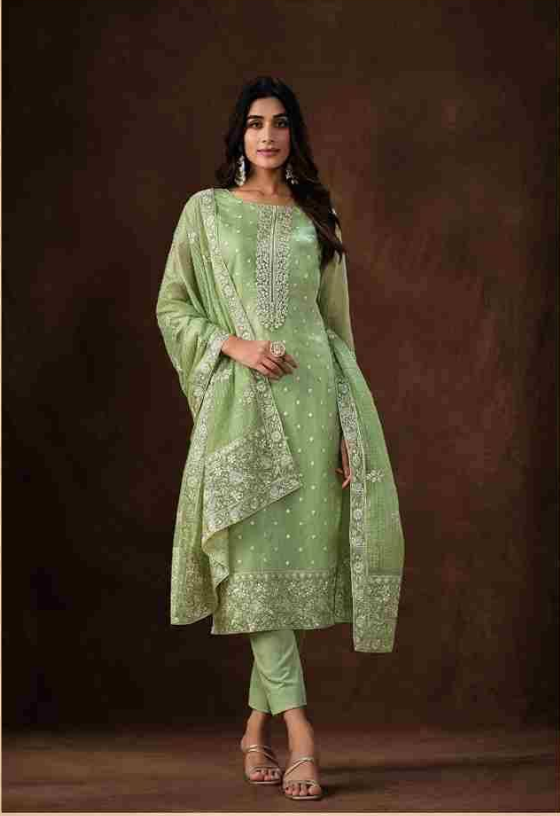

# AFIYAH

**VIPUL**  
AFIYAH - 5453

**VIPUL**  
The Designer

AFIYAH - 5454

VIPUL  
AFIYAH - 5455

5451

5452

5453

5454

5455

  
AFIYAH

Product Name	<h1>AFIYAH</h1>
D.NO.	5451 TO 5455
DESCRIPTION	<p><u>TOP</u> SOFT ORGANZA WITH HEAVY EMBROIDERY</p> <p><u>DUPATTA</u> SOFT ORGANZA WITH HEAVY EMBROIDERY</p> <p><u>BOTTOM+INNER</u> DULL SANTOON</p>