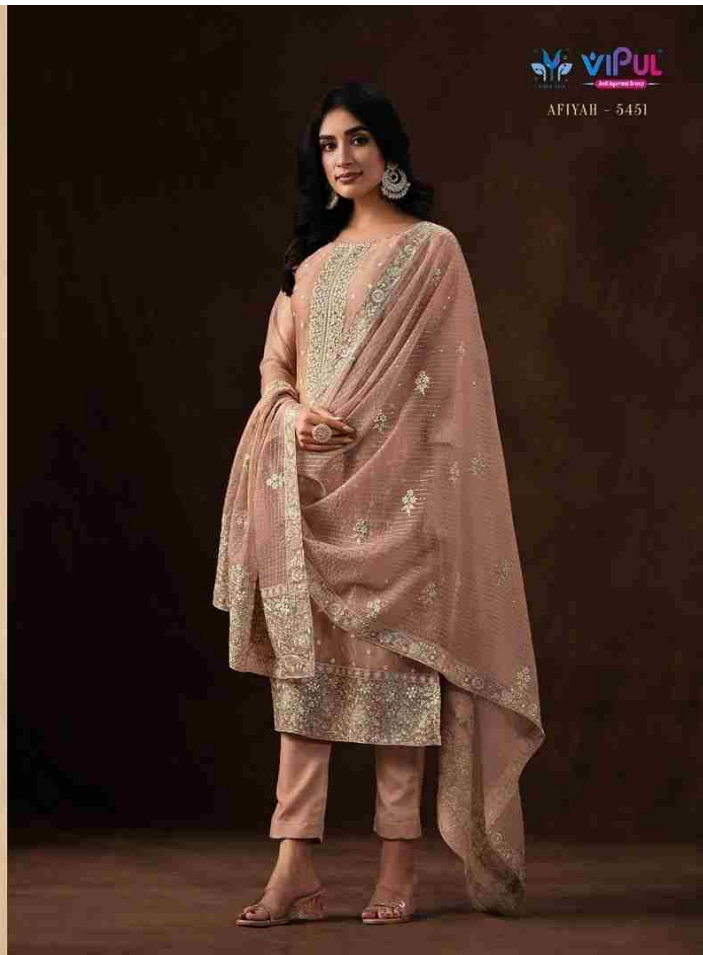

# AFIYAH

**VIPUL**  
AFIYAH - 5453

**VIPUL**  
The Designer

AFIYAH - 5454

VIPUL  
AFIYAH - 5455

5451

5452

5453

5454

5455

  
AFIYAH

Product Name	<h1>AFIYAH</h1>
D.NO.	5451 TO 5455
DESCRIPTION	<p><u>TOP</u> SOFT ORGANZA WITH HEAVY EMBROIDERY</p> <p><u>DUPATTA</u> SOFT ORGANZA WITH HEAVY EMBROIDERY</p> <p><u>BOTTOM+INNER</u> DULL SANTOON</p>