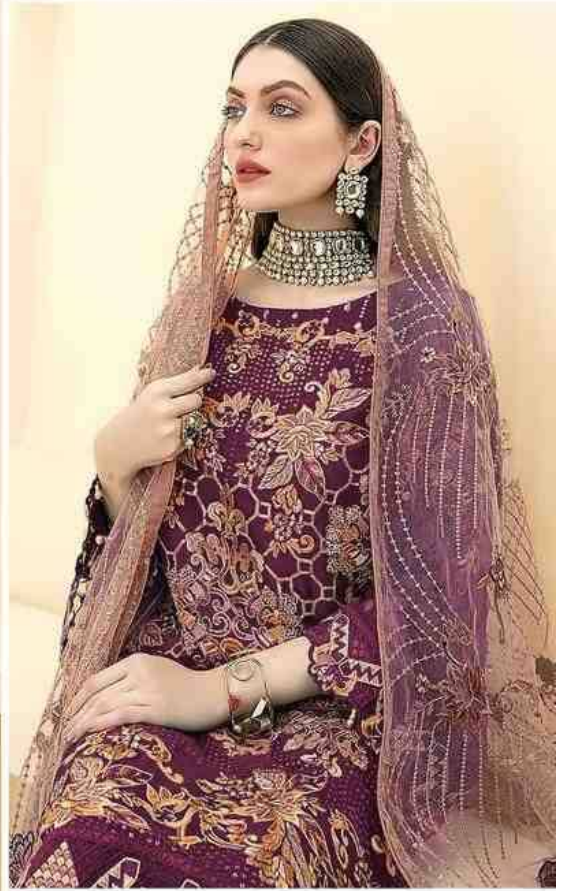

  
**KROSS**<sup>TM</sup>  
KULTURE  
**KROSS**

KK-003-B

TOP:- FOX GEORGETTE  
DUPATTA:- NET EMBROIDERED  
BOTTOM / INNER:- SANTOON

  
**KROSS**<sup>TM</sup>  
KULTURE  
**KROSS**

TOP:- FOX GEORGETTE  
DUPATTA:- NET EMBROIDERED  
BOTTOM / INNER:- SANTOON

  
**KROSS**<sup>TM</sup>  
KULTURE  
**KROSS**

KK-003-B

TOP:- FOX GEORGETTE  
DUPATTA:- NET EMBROIDERED  
BOTTOM / INNER:- SANTOON

  
**KROSS**<sup>TM</sup>  
KULTURE

KK-003-D

TOP:- FOX GEORGETTE  
DUPATTA:- NET EMBROIDERED  
BOTTOM / INNER:- SANTOON

  
**KROSS**<sup>TM</sup>  
KULTURE  
**KROSS**

KK-003-E

TOP:- FOX GEORGETTE  
DUPATTA:- NET EMBROIDERED  
BOTTOM / INNER:- SANTOON

TOP:- FOX GEORGETTE  
DUPATTA:- NET EMBROIDERED  
BOTTOM / INNER:- SANTOON