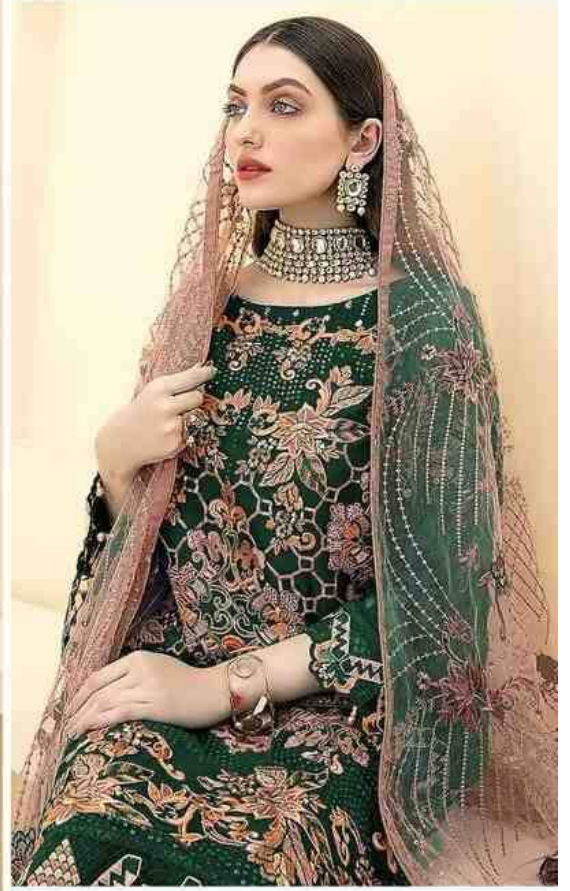

  
**KROSS**<sup>TM</sup>  
KULTURE  
**KROSS**

KK-003-B

TOP:- FOX GEORGETTE  
DUPATTA:- NET EMBROIDERED  
BOTTOM / INNER:- SANTOON

  
**KROSS**<sup>TM</sup>  
KULTURE  
**KROSS**

TOP:- FOX GEORGETTE  
DUPATTA:- NET EMBROIDERED  
BOTTOM / INNER:- SANTOON

  
**KROSS**<sup>TM</sup>  
KULTURE  
**KROSS**

KK-003-B

TOP:- FOX GEORGETTE  
DUPATTA:- NET EMBROIDERED  
BOTTOM / INNER:- SANTOON

  
**KROSS**<sup>TM</sup>  
KULTURE

KK-003-D

TOP:- FOX GEORGETTE  
DUPATTA:- NET EMBROIDERED  
BOTTOM / INNER:- SANTOON

  
**KROSS**<sup>TM</sup>  
KULTURE  
**KROSS**

KK-003-E

TOP:- FOX GEORGETTE  
DUPATTA:- NET EMBROIDERED  
BOTTOM / INNER:- SANTOON

TOP:- FOX GEORGETTE  
DUPATTA:- NET EMBROIDERED  
BOTTOM / INNER:- SANTOON