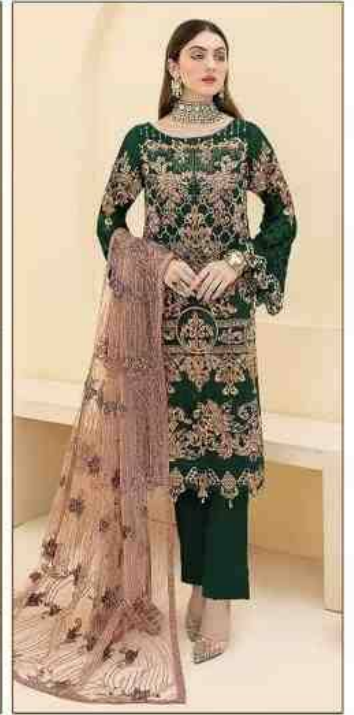

TOP:- FOX GEORGETTE
DUPATTA:- NET EMBROIDERED
BOTTOM / INNER:- SANTOON

KK-003-E