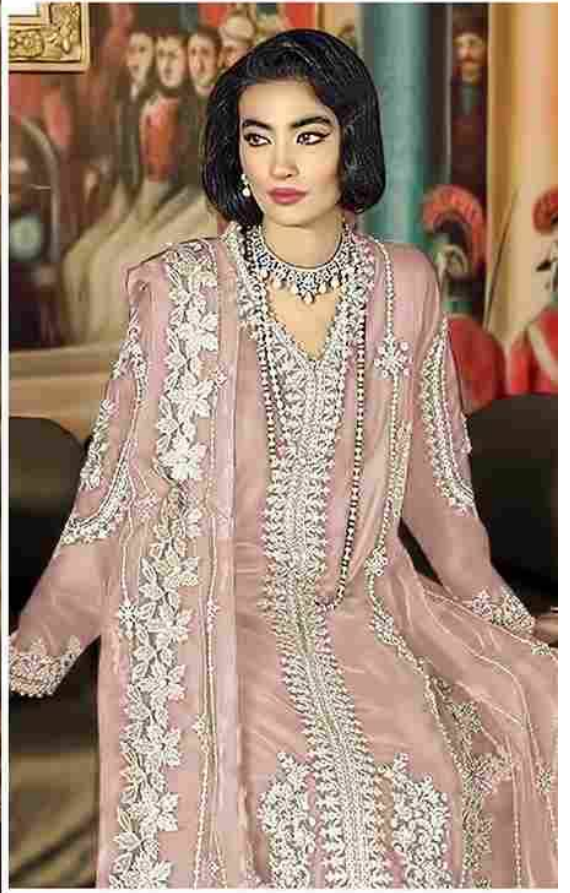

KROSSTM
KULTURE

TOP:- ORGANZA EMBROIDERED
DUPATTA:- ORGANZA EMBROIDERED
BOTTOM / INNER:- SANTOON

KK-060

KROSS™
KULTURE

TOP:- ORGANZA EMBROIDERED
DUPATTA:- ORGANZA EMBROIDERED
BOTTOM / INNER:- SANTOON

KROSSTM
KULTURE

TOP:- ORGANZA EMBROIDERED
DUPATTA:- ORGANZA EMBROIDERED
BOTTOM / INNER:- SANTOON

KK-060-C

KROSSTM
KULTURE

TOP:- ORGANZA EMBROIDERED
DUPATTA:- ORGANZA EMBROIDERED
BOTTOM / INNER:- SANTOON

KK-060-D

KROSSTM
KULTURE