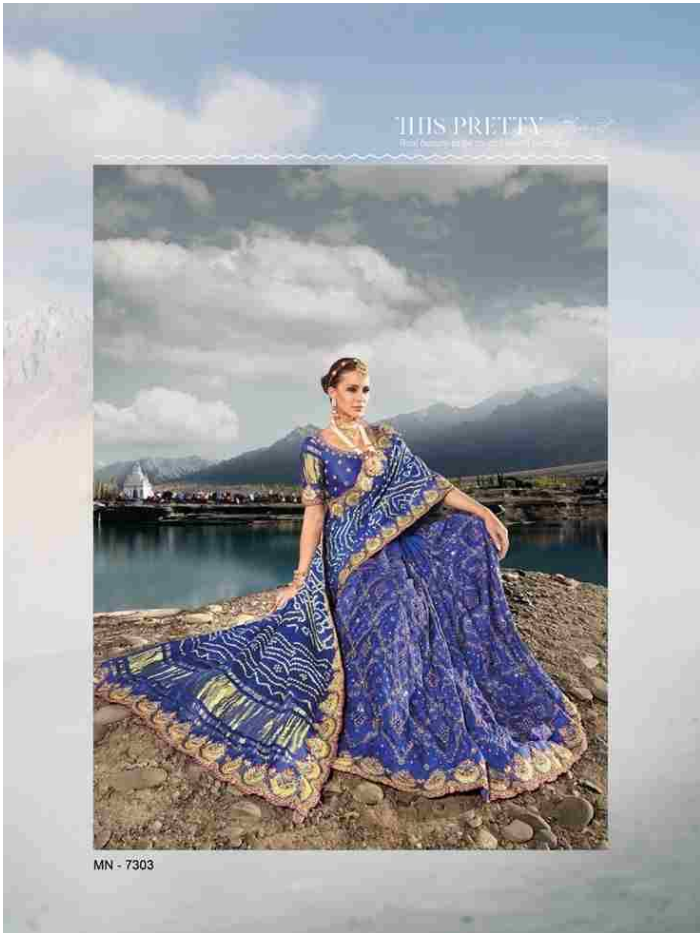

GLAMOUR

MN - 7301

M. S. Chavres

MN - 7301

MN - 7302

MN - 7303

MN - 7304

कच्छी बंधेज

D.NO.	DESCRIPTION	BLOUSE	M.N.
7301	MAROON PURE GAJJI BANDHEJ SATTIN	REAL SILK	7250
7302	CREAM PURE GAJJI BANDHEJ SATTIN	ITALIAN SILK	8250
7303	ROYAL BLUE PURE GAJJI BANDHEJ SATTIN	REAL SILK	7250
7304	MUSTARD PURE GAJJI BANDHEJ SATTIN	RUSSIAN SILK	8250