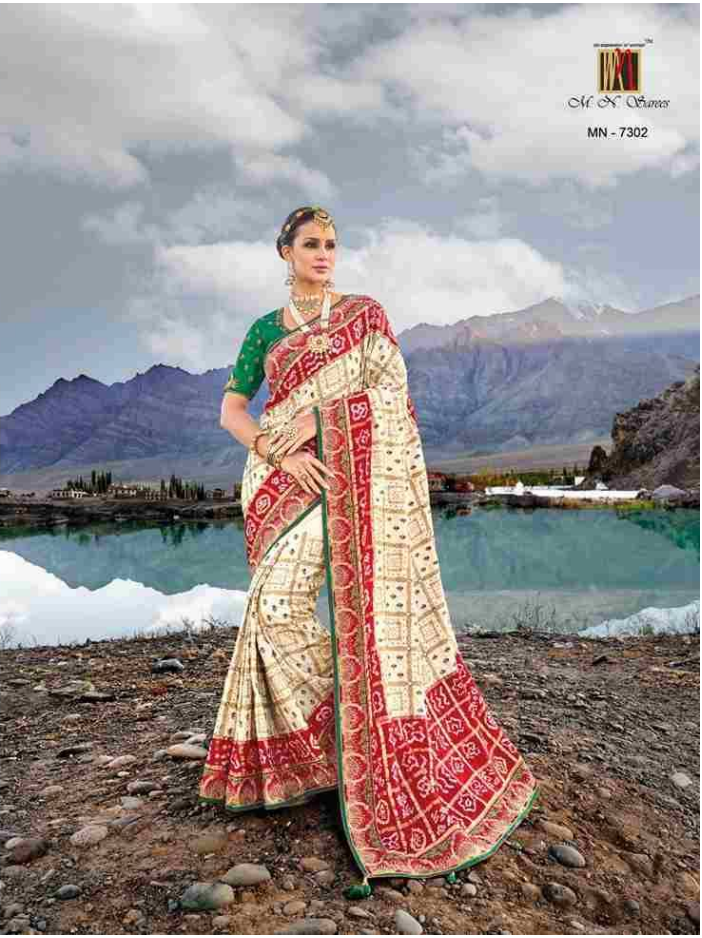

GLAMOUR

MN - 7301

M. S. Chavres

MN - 7301

MN - 7302

MN - 7303

MN - 7304

कच्छी बंधेज

D.NO.	DESCRIPTION	BLOUSE	M.N.
7301	MAROON PURE GAJJI BANDHEJ SATTIN	REAL SILK	7250
7302	CREAM PURE GAJJI BANDHEJ SATTIN	ITALIAN SILK	8250
7303	ROYAL BLUE PURE GAJJI BANDHEJ SATTIN	REAL SILK	7250
7304	MUSTARD PURE GAJJI BANDHEJ SATTIN	RUSSIAN SILK	8250

NOTE:

ALL SAREES ARE WITH ORIGINAL MIRROR,MOTI & CUT- DANA WORK