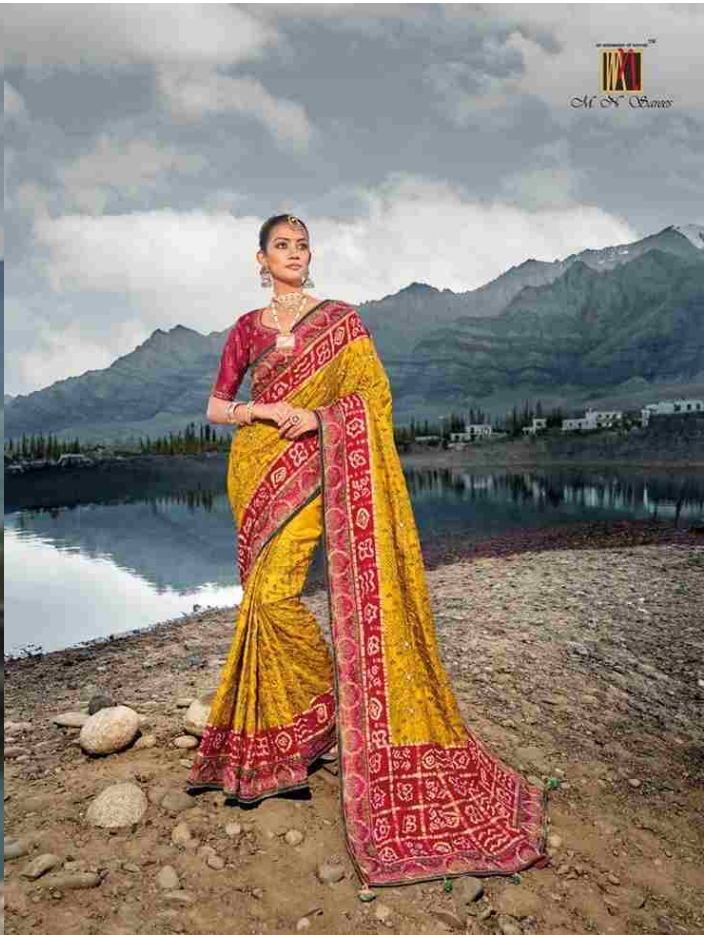

GLAMOUR

MN - 7301

M. S. Chavres

MN - 7301

MN - 7302

MN - 7303

MN - 7304

कच्छी बंधेज

D.NO.	DESCRIPTION	BLOUSE	M.N.
7301	MAROON PURE GAJJI BANDHEJ SATTIN	REAL SILK	7250
7302	CREAM PURE GAJJI BANDHEJ SATTIN	ITALIAN SILK	8250
7303	ROYAL BLUE PURE GAJJI BANDHEJ SATTIN	REAL SILK	7250
7304	MUSTARD PURE GAJJI BANDHEJ SATTIN	RUSSIAN SILK	8250