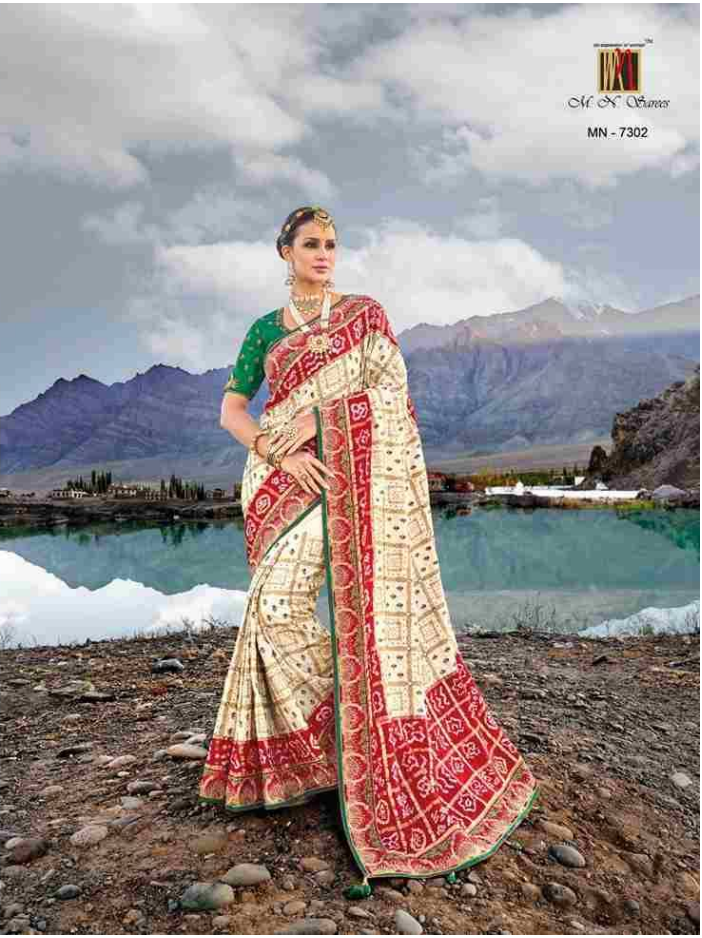

M. N. Khanna
MN - 7302

GLAMOUR

MN - 7301

M. S. Chavres

MN - 7301

MN - 7302

MN - 7303

MN - 7304

कच्छी बंधेज

D.NO.	DESCRIPTION	BLOUSE	M.N.
7301	MAROON PURE GAJJI BANDHEJ SATTIN	REAL SILK	7250
7302	CREAM PURE GAJJI BANDHEJ SATTIN	ITALIAN SILK	8250
7303	ROYAL BLUE PURE GAJJI BANDHEJ SATTIN	REAL SILK	7250
7304	MUSTARD PURE GAJJI BANDHEJ SATTIN	RUSSIAN SILK	8250

NOTE:

ALL SAREES ARE WITH ORIGINAL MIRROR,MOTI & CUT- DANA WORK