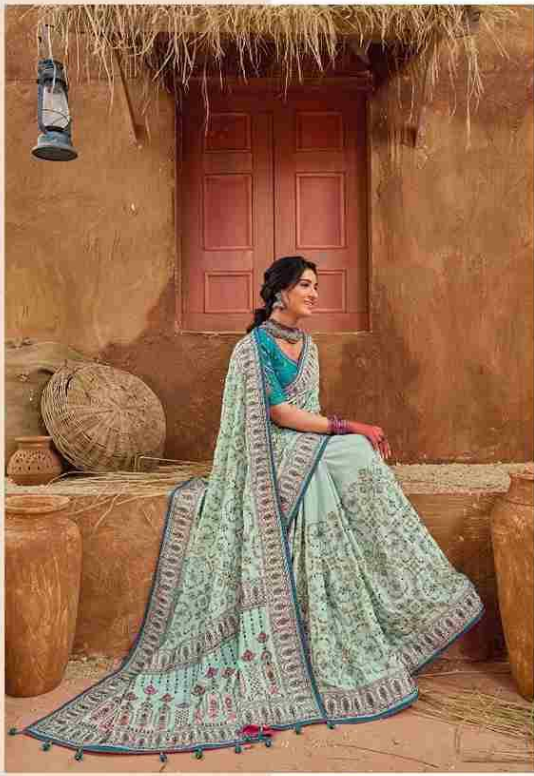

MN || 6908

M. N. Dharwadkar