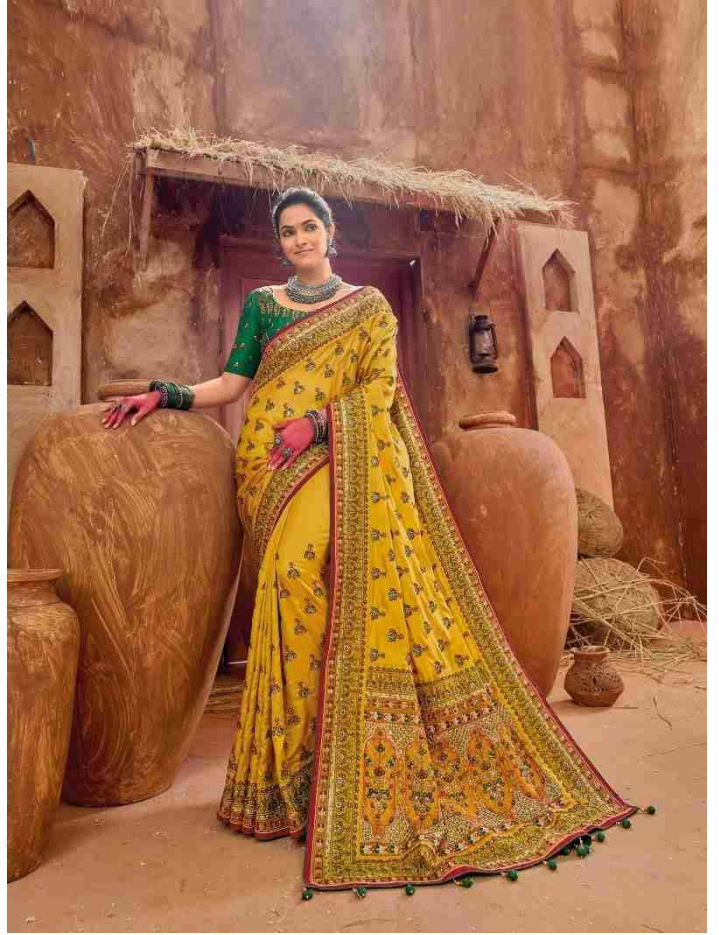

# कच्छी वर्क

VOLUME - 4

MN || 6901

  
M. N. Oza's

BY ASSOCIATION OF WOMEN™  
  
M. N. Sarees

MN || 6902

an experience of luxury™  
  
*M. S. Chavres*  
MN || 6904

  
M. N. Excess