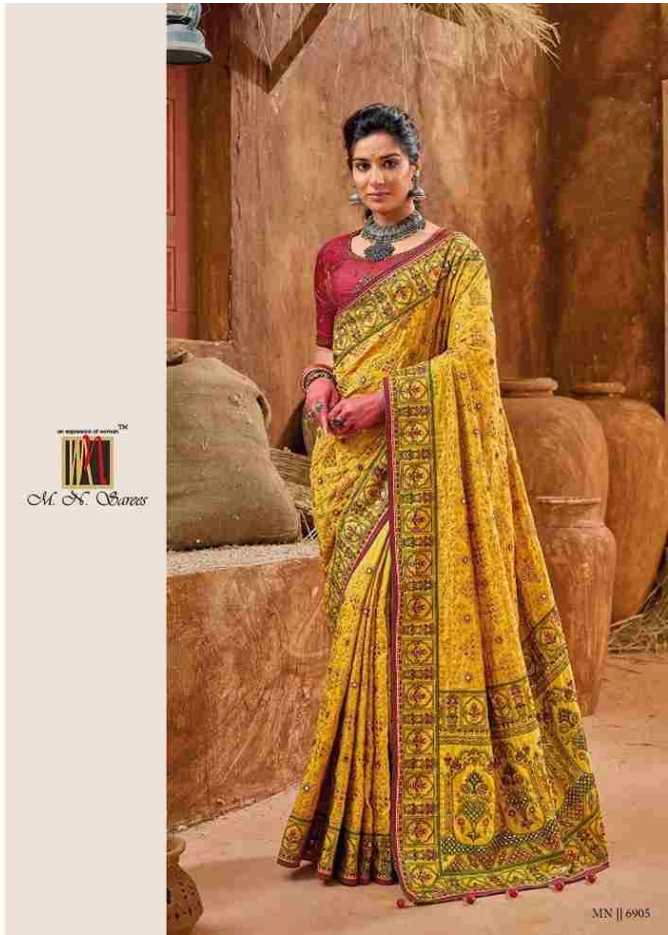

# कच्छी वर्क

VOLUME - 4

MN || 6901

  
M. N. Oza's

BY ASSOCIATION OF WOMEN™  
  
M. N. Sarees

MN || 6902

an experience of luxury™  
  
*M. S. Chavres*  
MN || 6904

  
M. N. Excess