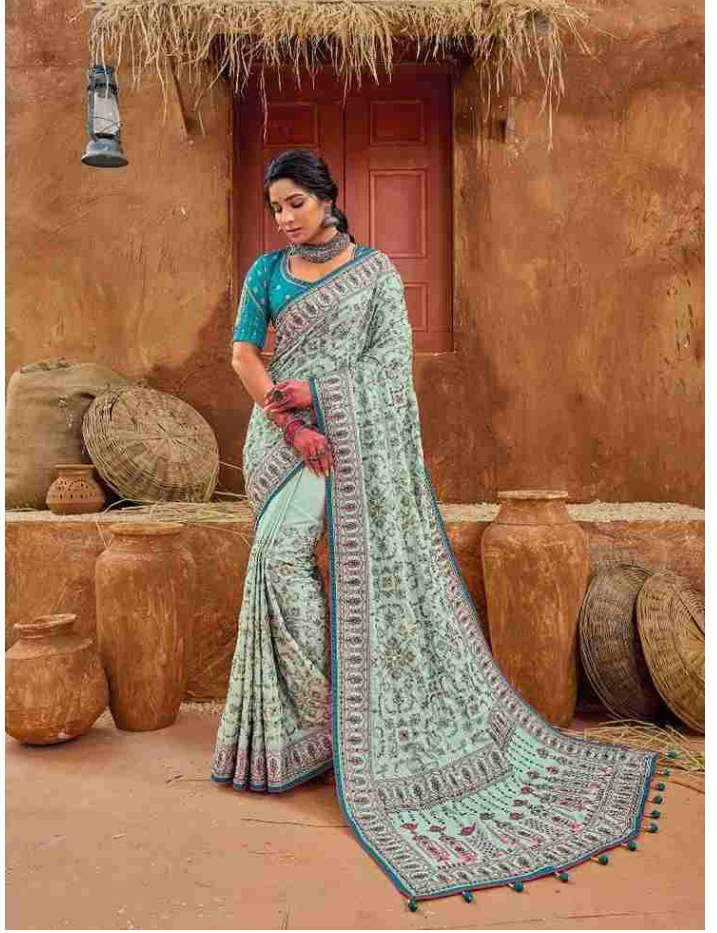

MN || 6908

M. N. Dharwadkar