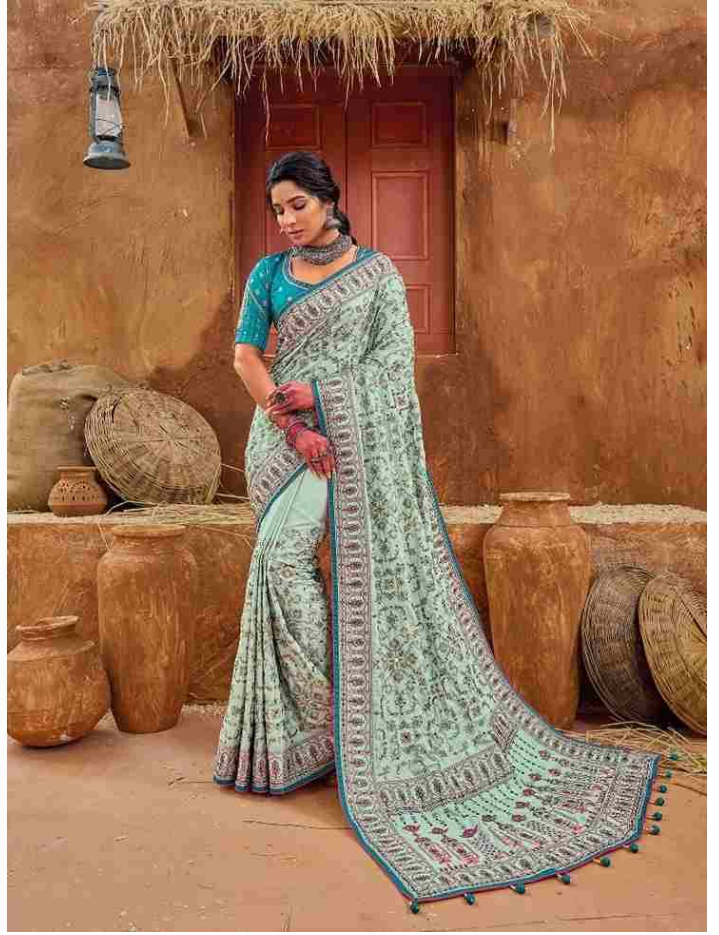

MN || 6908

M. N. Dharwadkar