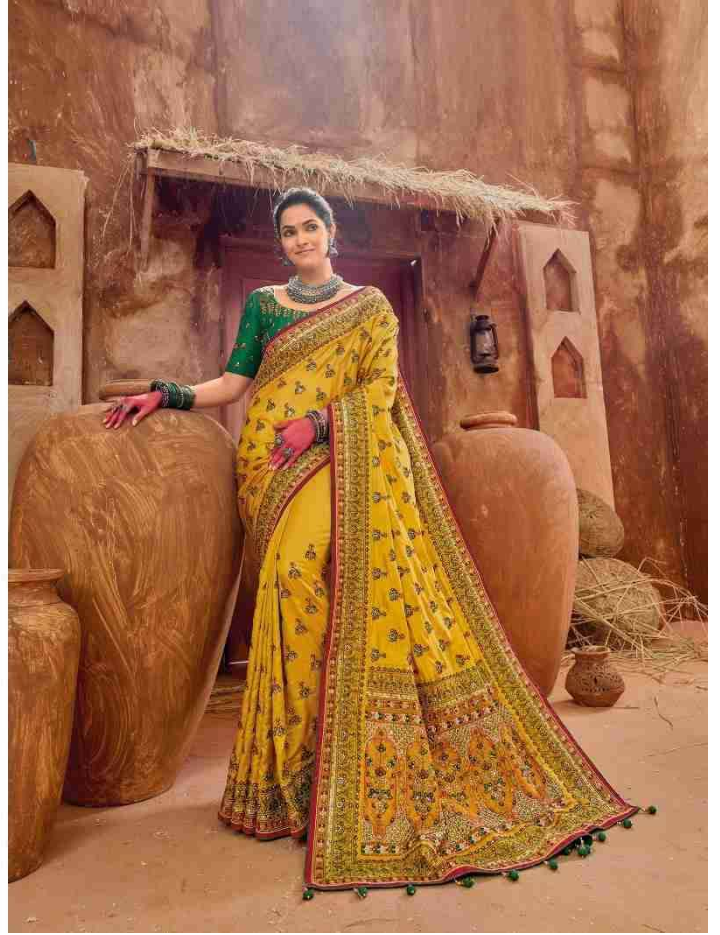

# कच्छी वर्क

VOLUME - 4

MN || 6901

  
M. N. Oza's

BY KANAKA OF MUMBAI™  
  
M. N. Sarves

MN || 6902

an experience of luxury™  
  
*M. S. Chavres*  
MN || 6904

M. N. Oza