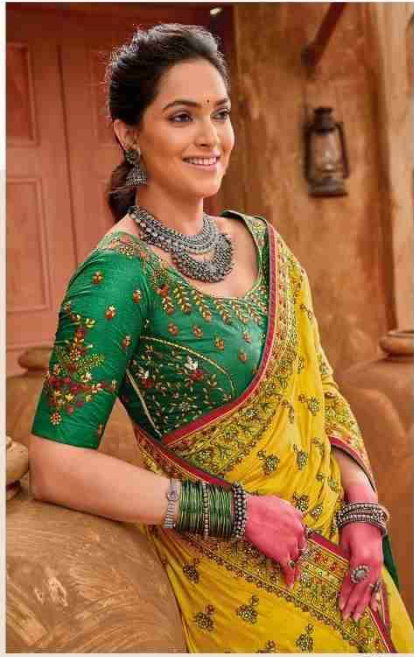

# कच्छी वर्क

VOLUME - 4

MN || 6901

  
M. N. Oza's

BY KANAKA OF MUMBAI™  
  
M. N. Sarves

MN || 6902

an experience of luxury™  
  
*M. S. Chavres*  
MN || 6904

M. N. Oza