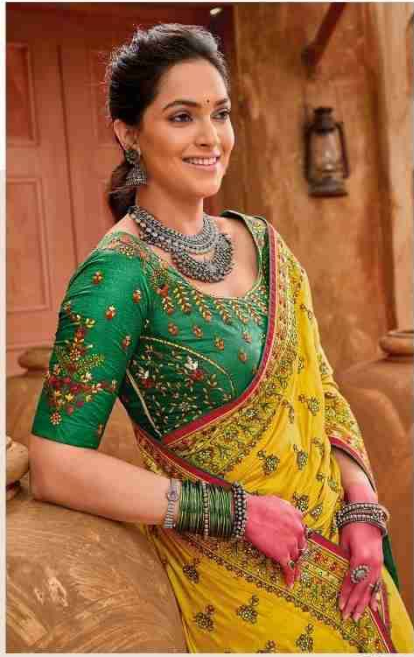

# कच्छी वर्क

VOLUME - 4

MN || 6901

  
M. N. Oza's

BY ASSOCIATION OF WOMEN™  
  
M. N. Sarees

MN || 6902

an experience of luxury™  
  
*M. S. Chavres*  
MN || 6904

  
M. N. Excess