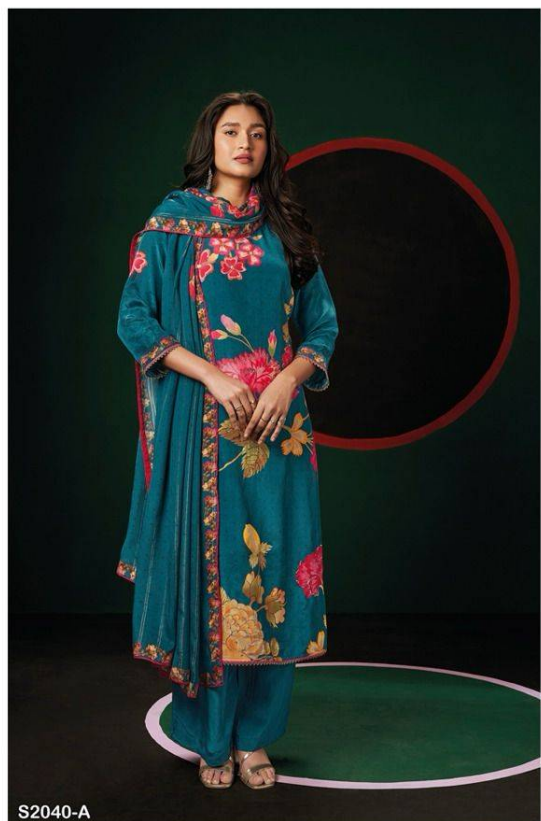

Ganga®  
Leida  
S2040

S2040-A

S2040-B

S2040-C

S2040-D

S2040-A

S2040-B

S2040-C

S2040-D

Ganga®  
Leida  
S2040- A/B/C/D

S2040-A

PRODUCT NAME	<b>LEIDA</b>
D.NO.	S2040
DESCRIPTION	<p><b>TOP</b> PREMIUM PURE SILK CREPE WITH HAND WORK AND JARI LACE ON DAMAN</p> <p><b>BOTTOM</b> PREMIUM VISCOSE CREPE SOLID COLOUR</p> <p><b>DUPATTA</b> PREMIUM PURE CHINON CHIFFON JARI PATTERN PRINTED</p>
HSN CODE	<b>540834</b>
WHOLESALE PRICE	<b>2735/- EACH+GST(EXTRA)</b>