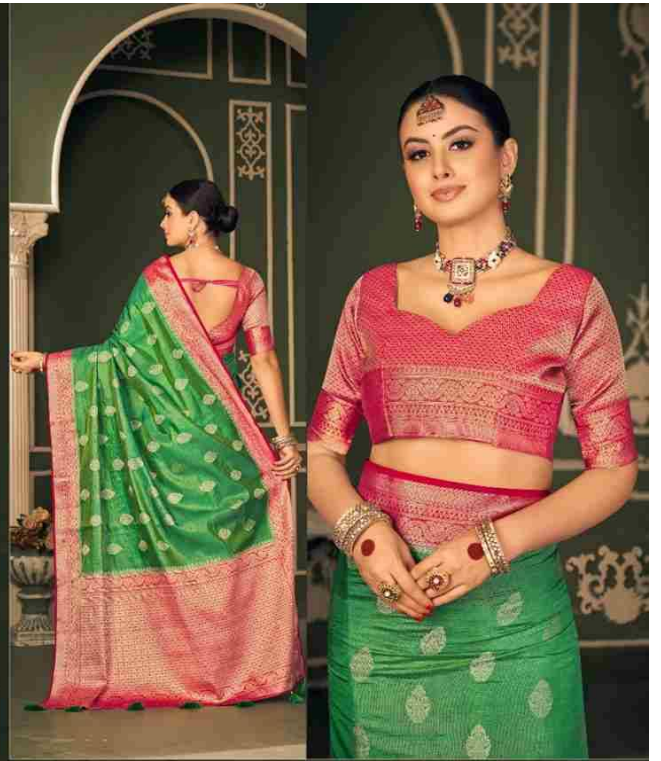

Pankh™  
Beauty of Essence

Trisha Royal

.....Magical Refinement.....

D.No.7901

..... Magical Refinement .....

D.No.7902

Royal vibrancy.....

D.No.7903