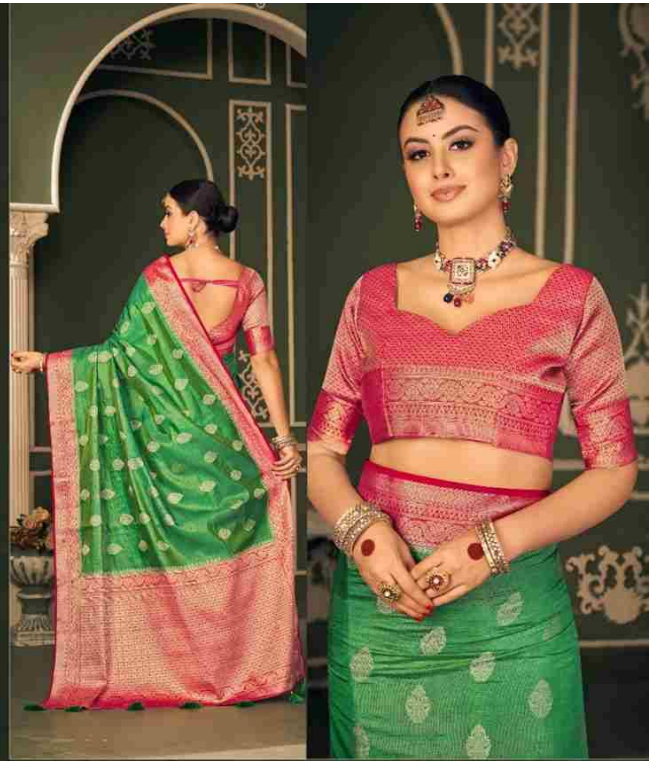

Pankh™
Beauty of Essence

Trisha Royal

.....Magical Refinement.....

D.No.7901

..... Magical Refinement

D.No.7902

Royal vibrancy.....

D.No.7903