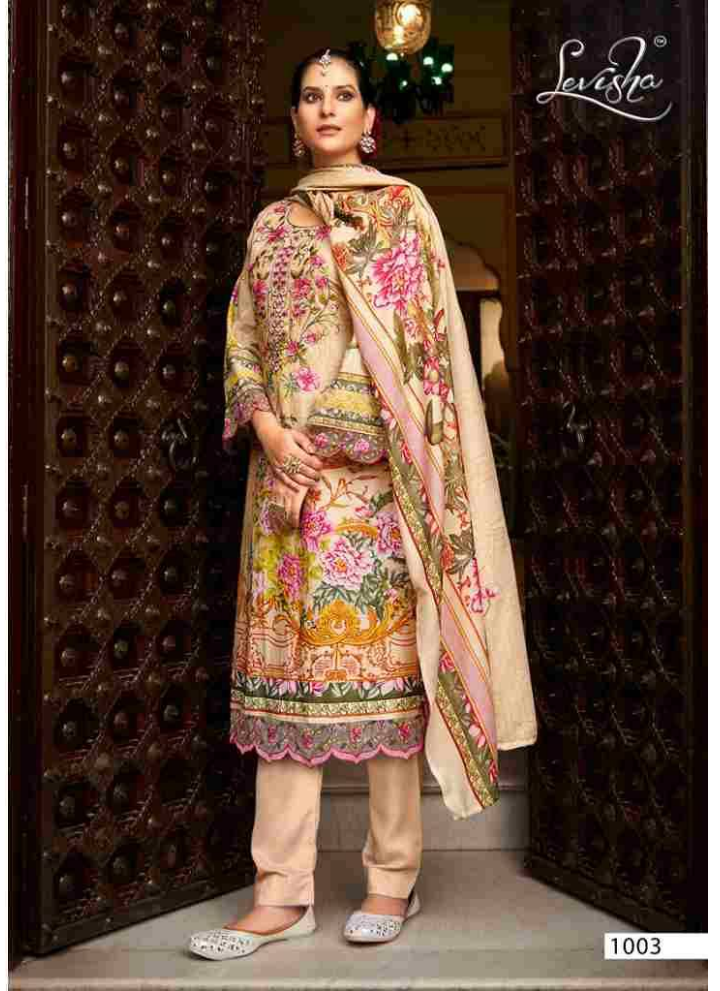

Levisha[™]

ایشان عیماان
ESHAAN

ایشان
ESHAAN

- TOP** : CAMBRIC PAKISTANI STYLE PRINT WITH SELF EMBROUDERY AND SAROSKI DIAMOND
- BOTTOM** : COTTON DYED
- DUPATTA** : COTTON MAL PRINTED

1001

ایشان
ESHAAN

TOP : CAMBRIC PAKISTANI STYLE PRINT WITH SELF EMBROUDERY AND SAROSKI DIAMOND

BOTTOM : COTTON DYED

DUPATTA : COTTON MAL PRINTED

1002

ایشان
ESHAAN

- TOP** : CAMBRIC PAKISTANI STYLE PRINT WITH SELF EMBROUDERY AND SAROSKI DIAMOND
- BOTTOM** : COTTON DYED
- DUPATTA** : COTTON MAL PRINTED

1003

ایشان
ESHAAN
عشاقان

TOP : CAMBRIC PAKISTANI STYLE PRINT WITH SELF EMBROUDERY AND SAROSKI DIAMOND

BOTTOM : COTTON DYED

DUPATTA : COTTON MAL PRINTED

1004

ایشان
ESHAAN

TOP : CAMBRIC PAKISTANI STYLE PRINT WITH SELF EMBROUDERY AND SAROSKI DIAMOND

BOTTOM : COTTON DYED

DUPATTA : COTTON MAL PRINTED

1005

1001

1002

1003

1004

1005