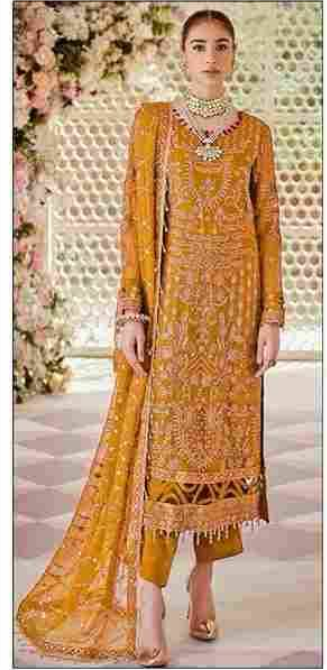

TOP - FOX GEORGETTE HEAVY EMBROIDERED
INNER BOTTOM - HEAVY SANTOON
DUPATTA - FOX GEORGETTE HEAVY EMBROIDERED

B-33 B

TOP - FOX GEORGETTE HEAVY EMBROIDERED
INNER BOTTOM - HEAVY SANTOON
DUPATTA - FOX GEORGETTE HEAVY EMBROIDERED

B-33 C

TOP - FOX GEORGETTE HEAVY EMBROIDERED
INNER BOTTOM - HEAVY SANTOON
DUPATTA - FOX GEORGETTE HEAVY EMBROIDERED

B-33 D

TOP - FOX GEORGETTE HEAVY EMBROIDERED
INNER BOTTOM - HEAVY SANTOON
DUPATTA - FOX GEORGETTE HEAVY EMBROIDERED

B-33 B

TOP - FOX GEORGETTE HEAVY EMBROIDERED
INNER BOTTOM - HEAVY SANTOON
DUPATTA - FOX GEORGETTE HEAVY EMBROIDERED

B-33 A

B 33 - A

B 33 - B

B 33 - C

B 33 - D