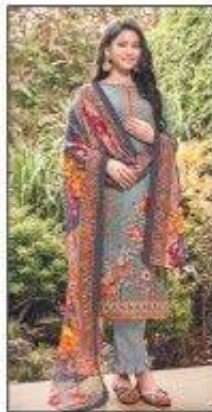

1008

gull-a-ahmed-noor-cotton-salwar-suit

1001

1002

1003

1004

1005

1006

1007

1008

Gull Ahmed ORIGINAL LAWN
LAWN COLLECTION

NOOR
SCHIFFLI COLLECTION
Front & Back Work

[gull-a-ahmed-noor-cotton-salwar-suit](#)