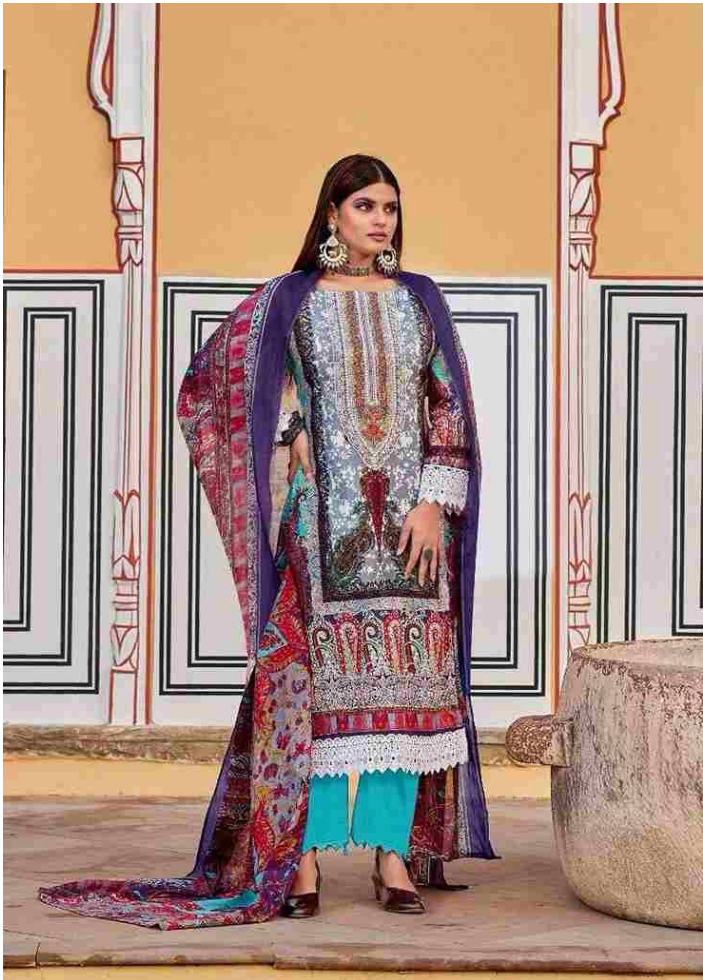

PAKIZA®
PRINTS
پاکیزہ
پرنٹس

D.NO:2808