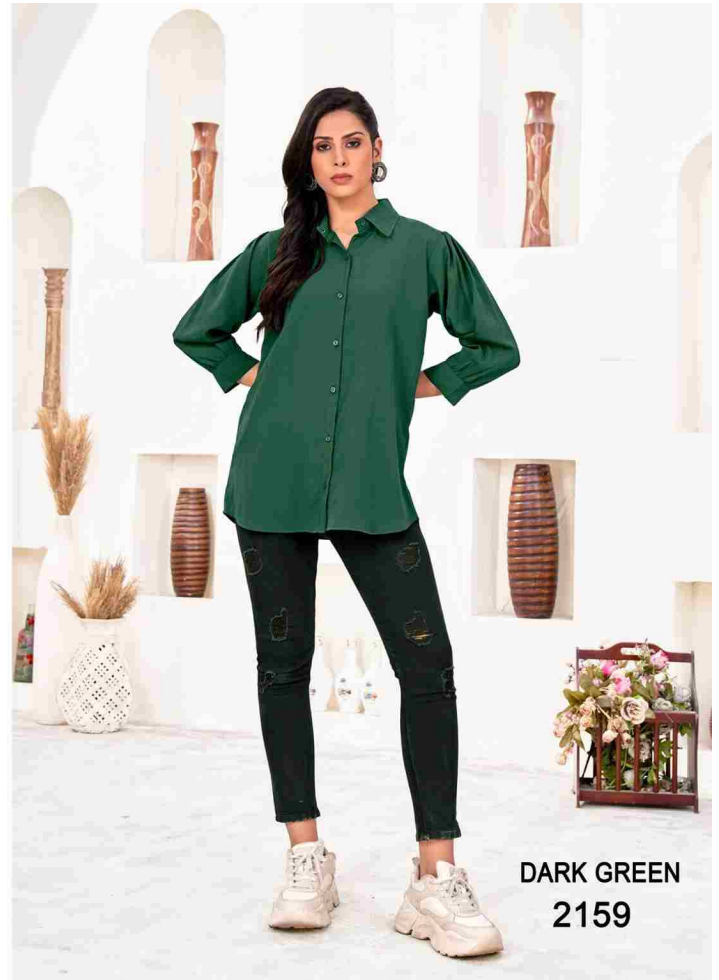

MI
MOKSH INTERNATIONAL

Dream's Shirt Vol-2

2158
PURPLE

2159
DARK GREEN

2160
MUSTARD

2161
MORPICH

2162
WINE