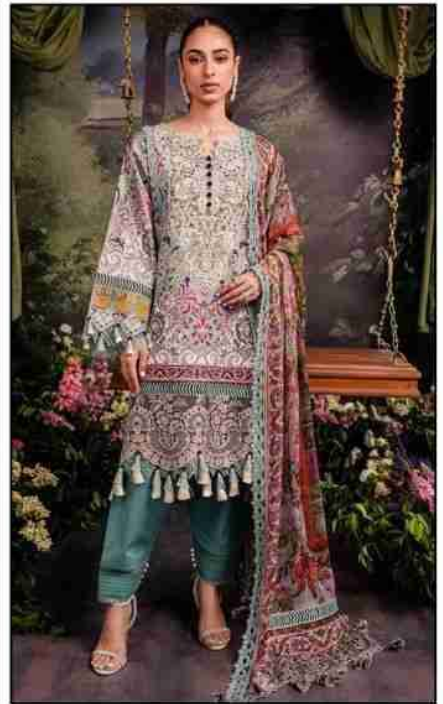

Nafise Cotton

100% Cotton Salwar Suits

Faiza

Karachi Queen

Vol.08

Majore Cotton
100% Cotton Salwar Suits

Faiza

Karachi Queen

Faiza
Karachi Queen

D.No.8004

Faiza Cottons
100% Cotton Sarwar Suita

Faiza

Karachi Queen

D.No.8005

Nafise Cotton
100% Cotton Shwar Suits

Faiza
Karachi Queen

8001

8002

8003

8004

8005

8006

Nafisa Cotton™
 100% Cotton Salwar Suits

Faiza
 Karachi Queen
 Vol.08