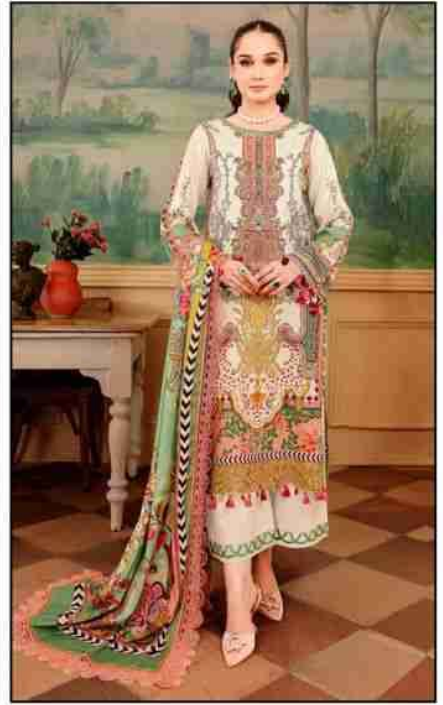

# Faiza

Karachi Queen

Vol.08

*Majore Cotton*  
100% Cotton Salwar Suits

# Faiza

Karachi Queen

D.No.8001

*Nejve Cotton*  
100% Cotton Sarwar Suits

**Faiza**  
Karachi Queen

*Nafise Cottons*  
100% Cotton Sarwar Suits

# Faiza

Karachi Queen

D.No.8005

*Nafise Cotton*  
100% Cotton Shwar Suits

**Faiza**  
Karachi Queen

8001

8002

8003