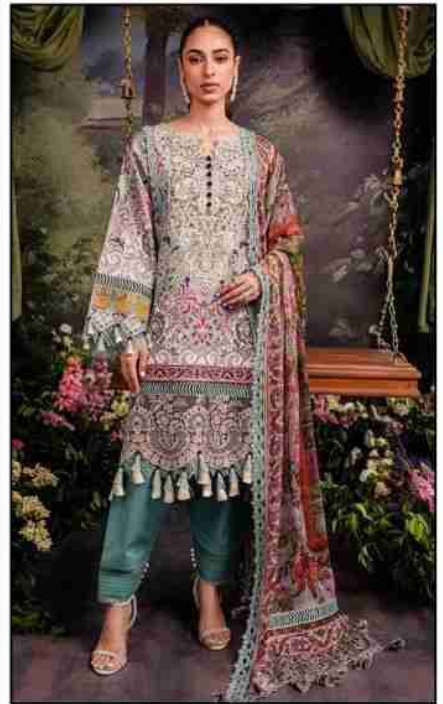

8006

Nafisa Cotton™
100% Cotton Salwar Suits

Faiza
Karachi Queen
Vol.08