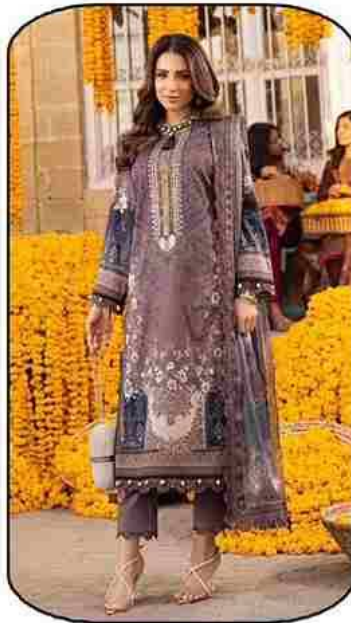

MA  
Style  
8005

**Madhav**<sup>®</sup>  
Fashion  
**Riwaaz**  
LAWNS COLLECTION

Style  
8006

Style.8001

Style.8002

Style.8003

Style.8004

Style.8005

Style.8006

<b><u>TOP</u></b>
Pure Lawn cotton - (2.40 MTR APX.)
<b><u>DUPATTA</u></b>
Mal-Mal cotton - (2.25 MTR APX.)
<b><u>BOTTOM</u></b>
Pure Lawn cotton - (2.00 MTR APX.)

**Madhav**<sup>®</sup>  
Fashion