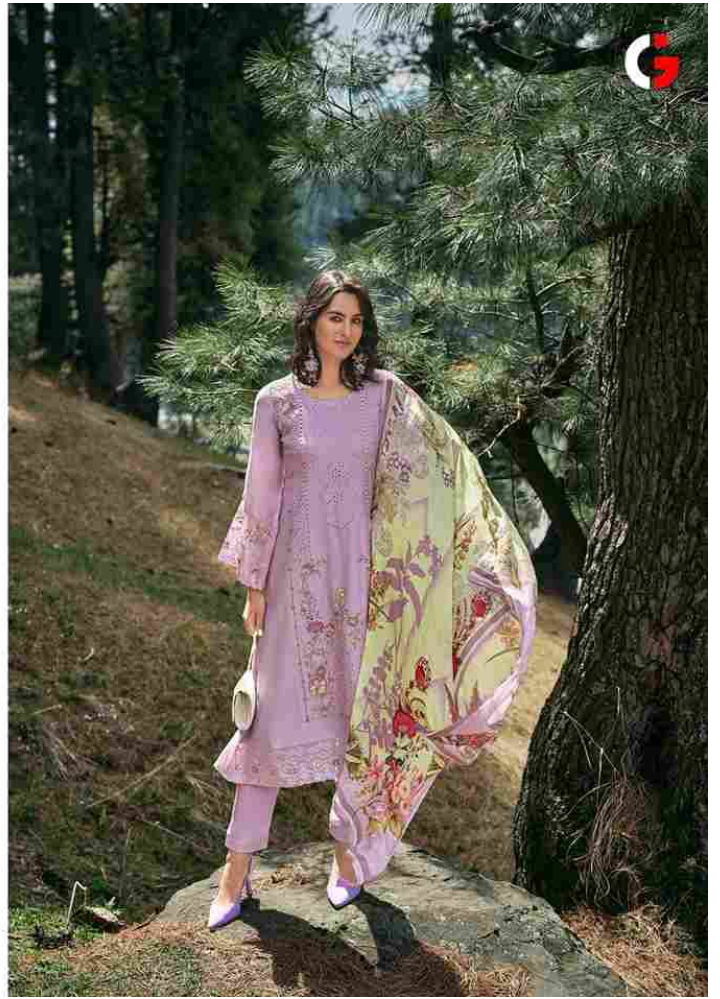

# Tareef

1001

1002

1003

1004

1005

## FABRICS DETAILS

: TOP :

PURE RUSSIAN SILK WITH EMBROIDERY

: BOTTAM :

PURE MUSLIN

: DUPATTA :

PURE CHINON DIGITAL PRINT

TOTAL DESIGN : 6