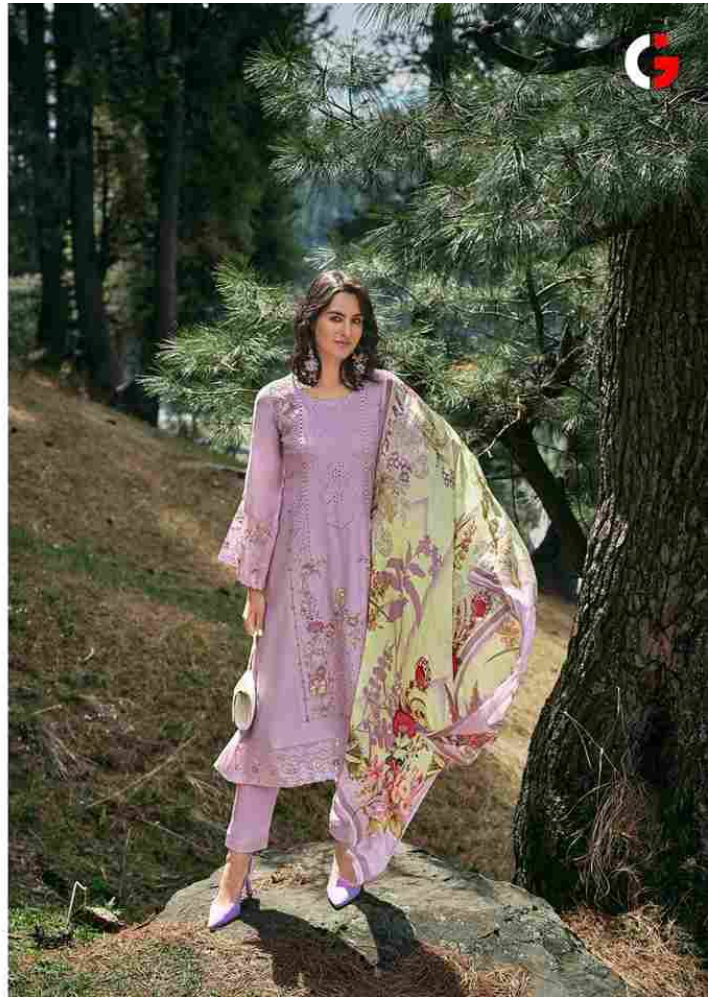

GULL JEE

Tareef

1001

1002

1003

1004

1005

Tareef

1001

1002

1003

1004

1005

1006

Tareef

FABRICS DETAILS

: TOP :

PURE RUSSIAN SILK WITH EMBROIDERY

: BOTTAM :

PURE MUSLIN

: DUPATTA :

PURE CHINON DIGITAL PRINT

TOTAL DESIGN : 6

RATE : 2199+GST