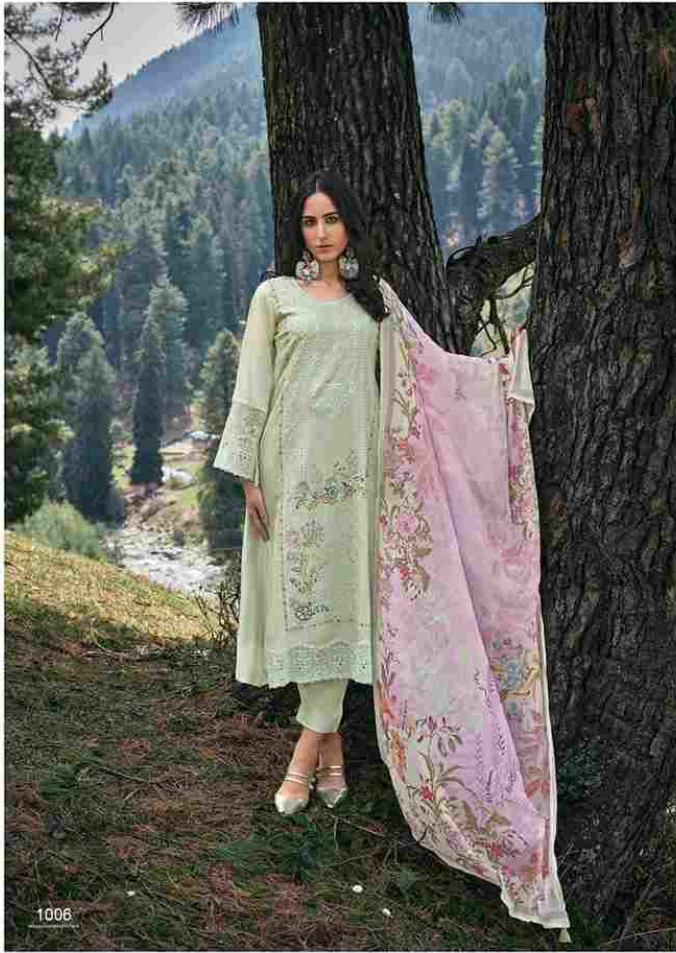

GULL JEE

Tareef

1001

1002

1003

1004

1005

Tareef

1001

1002

1003

1004

1005

1006

Tareef

FABRICS DETAILS

: TOP :

PURE RUSSIAN SILK WITH EMBROIDERY

: BOTTAM :

PURE MUSLIN

: DUPATTA :

PURE CHINON DIGITAL PRINT

TOTAL DESIGN : 6

RATE : 2199+GST