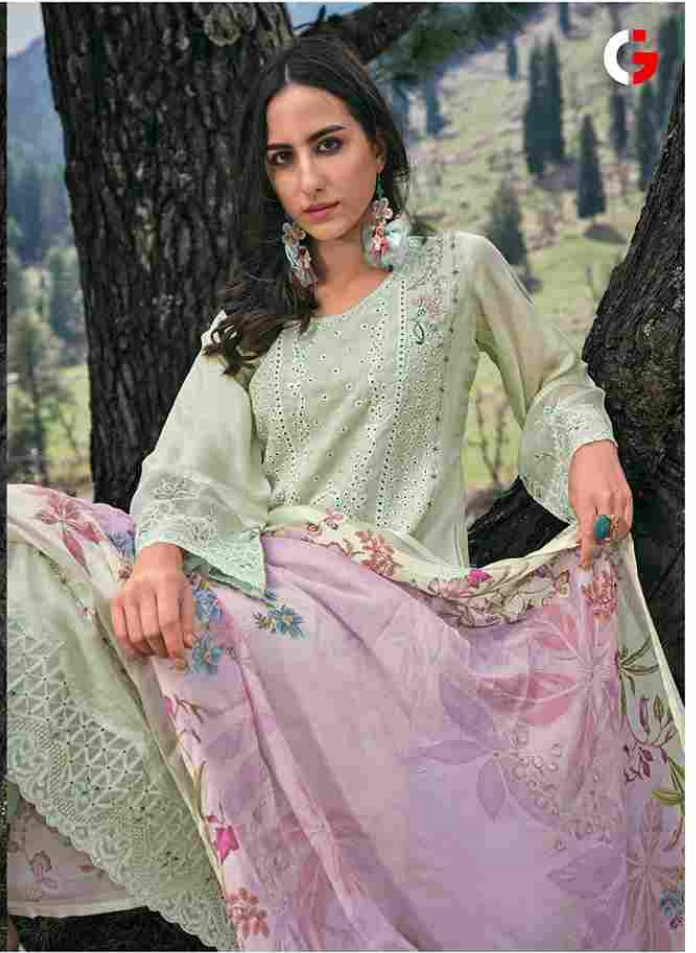

GULLJEE

Tareef

1001

1002

1004

1005

Tareef

1001

1002

1003

1004

1005

1006

Tareef

FABRICS DETAILS

: TOP :

PURE RUSSIAN SILK WITH EMBROIDERY

: BOTTAM :

PURE MUSLIN

: DUPATTA :

PURE CHINON DIGITAL PRINT

TOTAL DESIGN : 6

RATE : 2199+GST