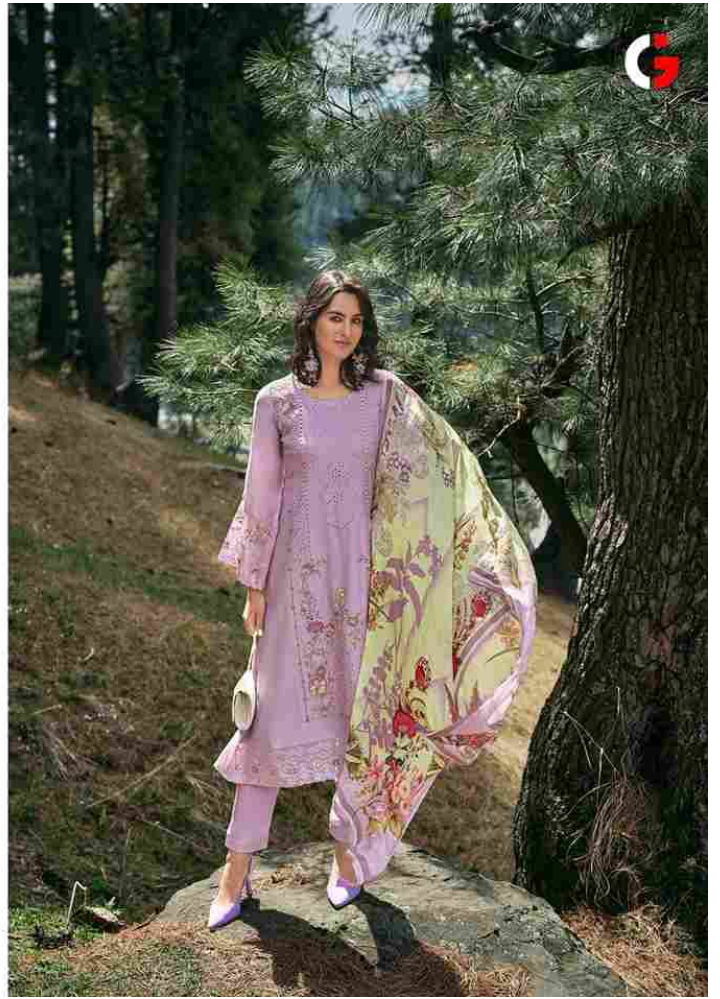

GULLJEE

Tareef

1001

1002

1004

1005

Tareef

1001

1002

1003

1004

1005

1006

Tareef

FABRICS DETAILS

: TOP :

PURE RUSSIAN SILK WITH EMBROIDERY

: BOTTAM :

PURE MUSLIN

: DUPATTA :

PURE CHINON DIGITAL PRINT

TOTAL DESIGN : 6

RATE : 2199+GST