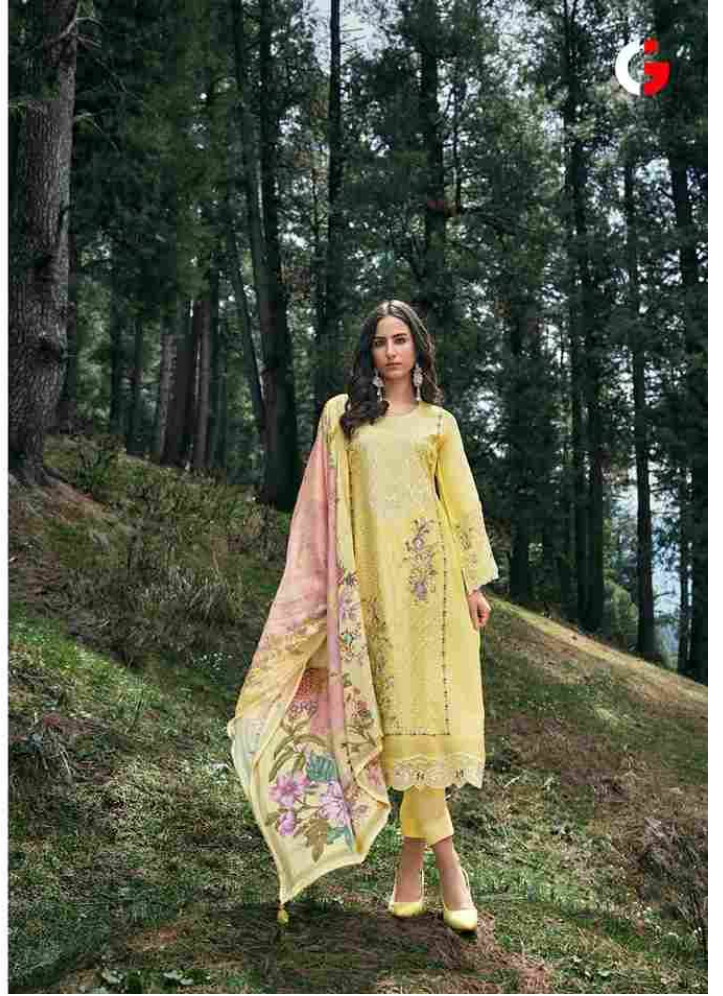

GULLJEE

Tareef

1001

1002

1004

1005

Tareef

1001

1002

1003

1004

1005

1006

Tareef

FABRICS DETAILS

: TOP :

PURE RUSSIAN SILK WITH EMBROIDERY

: BOTTAM :

PURE MUSLIN

: DUPATTA :

PURE CHINON DIGITAL PRINT

TOTAL DESIGN : 6

RATE : 2199+GST