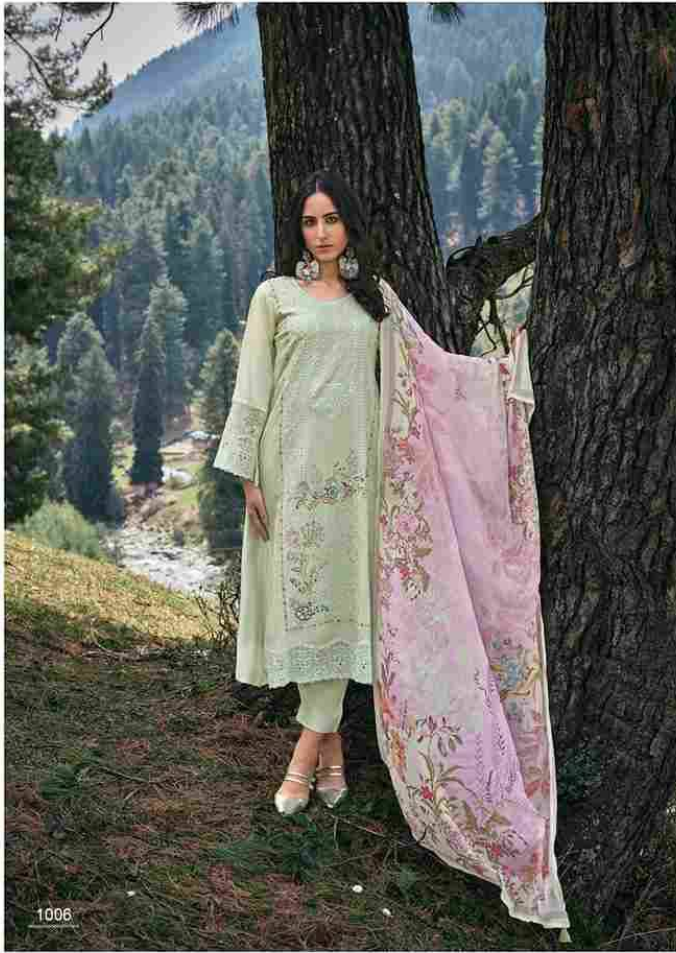

GULLJEE

Tareef

1001

1002

1004

1005

Tareef

1001

1002

1003

1004

1005

1006

Tareef

FABRICS DETAILS

: TOP :

PURE RUSSIAN SILK WITH EMBROIDERY

: BOTTAM :

PURE MUSLIN

: DUPATTA :

PURE CHINON DIGITAL PRINT

TOTAL DESIGN : 6

RATE : 2199+GST