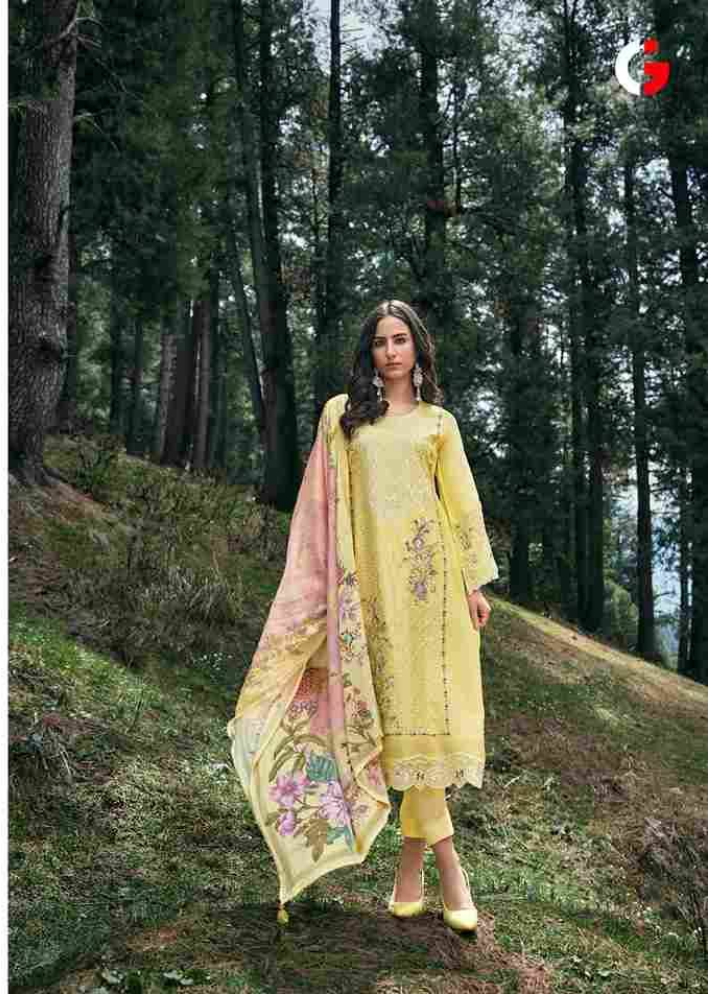

GULL JEE

Tareef

1001

1002

1003

1004

1005

Tareef

1001

1002

1003

1004

1005

1006

Tareef

FABRICS DETAILS

: TOP :

PURE RUSSIAN SILK WITH EMBROIDERY

: BOTTAM :

PURE MUSLIN

: DUPATTA :

PURE CHINON DIGITAL PRINT

TOTAL DESIGN : 6

RATE : 2199+GST