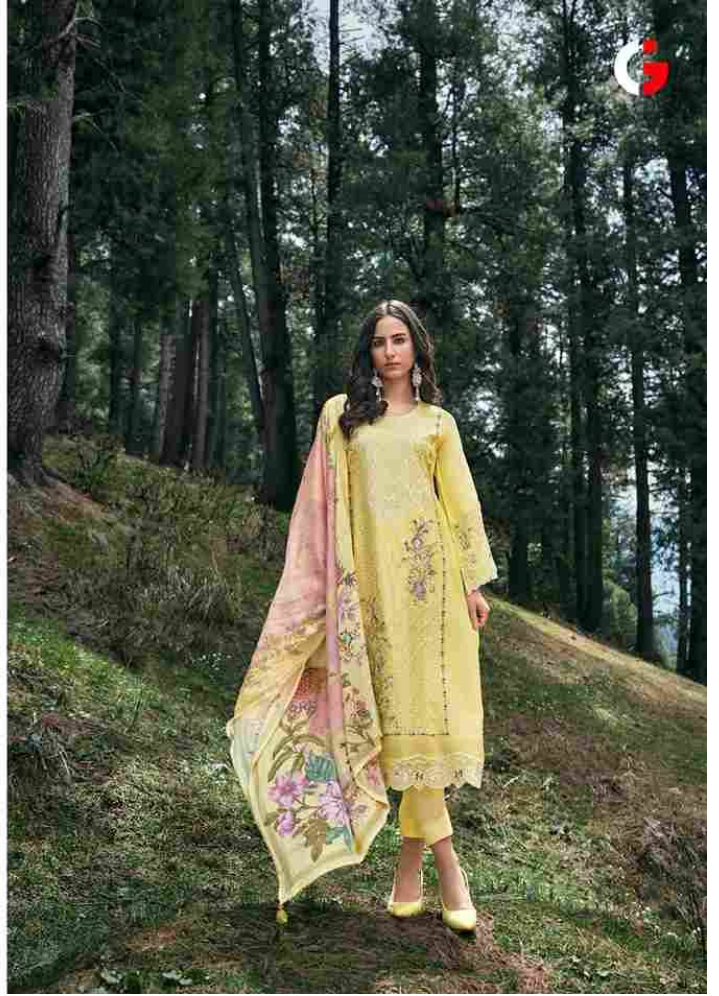

# Tareef

1001

1002

1003

1004

1005

## FABRICS DETAILS

: TOP :

PURE RUSSIAN SILK WITH EMBROIDERY

: BOTTAM :

PURE MUSLIN

: DUPATTA :

PURE CHINON DIGITAL PRINT

TOTAL DESIGN : 6