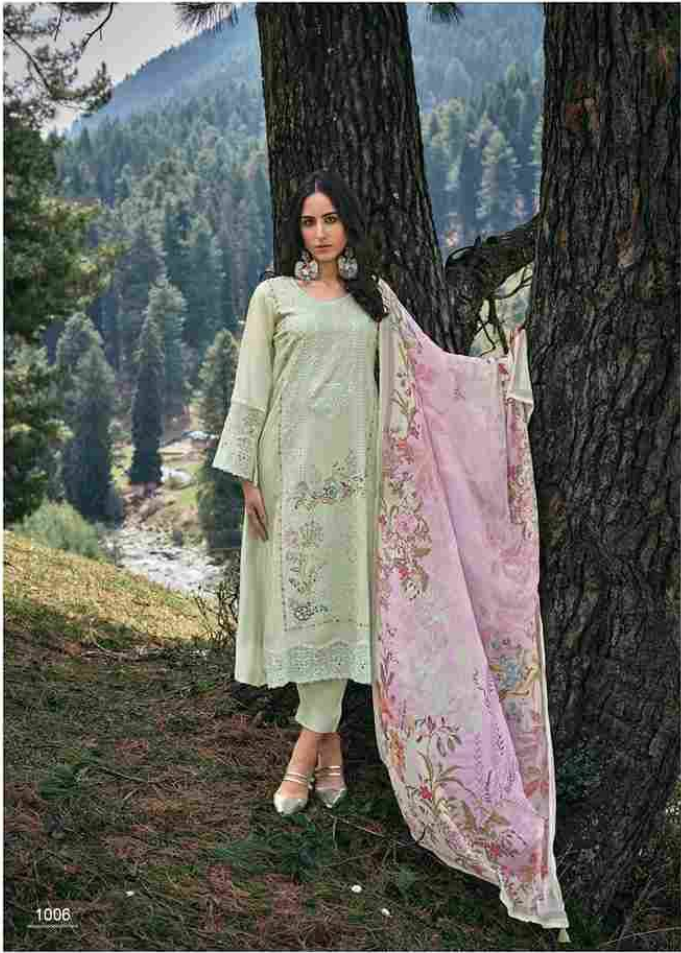

# Tareef

1001

1002

1003

1004

1005

## FABRICS DETAILS

: TOP :

PURE RUSSIAN SILK WITH EMBROIDERY

: BOTTAM :

PURE MUSLIN

: DUPATTA :

PURE CHINON DIGITAL PRINT

TOTAL DESIGN : 6