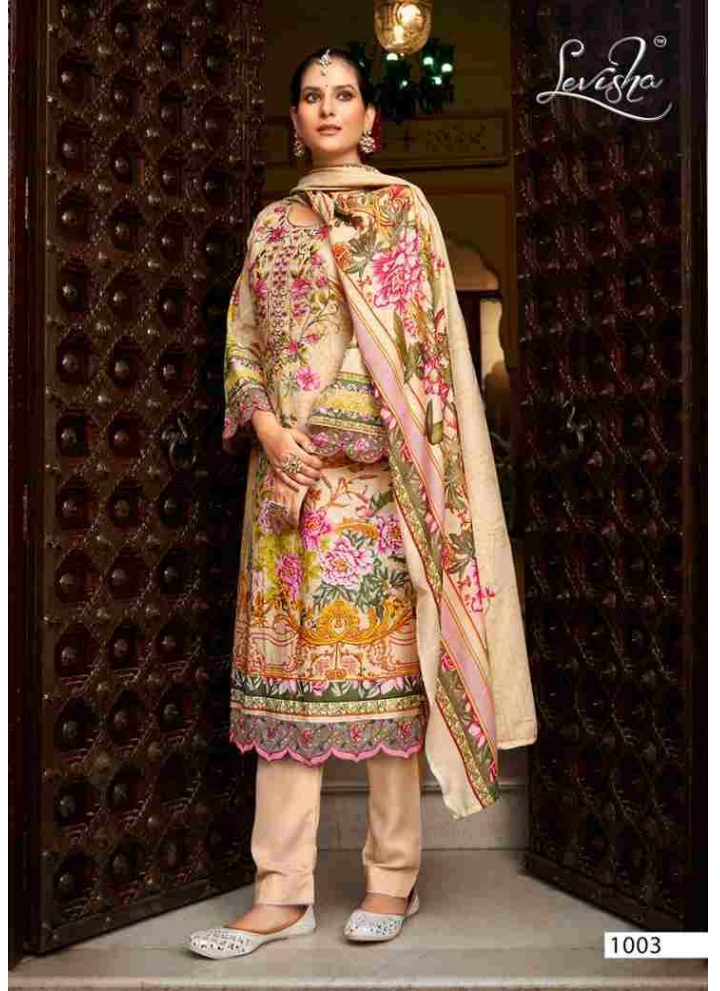

Levisha[™]

ایشان

ਈਸ਼ਾਨ

ESHAAN

ایشان
ESHAAN

- TOP** : CAMBRIC PAKISTANI STYLE PRINT WITH SELF EMBROUDERY AND SAROSKI DIAMOND
- BOTTOM** : COTTON DYED
- DUPATTA** : COTTON MAL PRINTED

1001

ایشان
ESHAAN
عشاقان

TOP : CAMBRIC PAKISTANI STYLE PRINT WITH SELF EMBROUDERY AND SAROSKI DIAMOND

BOTTOM : COTTON DYED

DUPATTA : COTTON MAL PRINTED

1002

ایشان
ESHAAN

TOP : CAMBRIC PAKISTANI STYLE PRINT WITH SELF EMBROUDERY AND SAROSKI DIAMOND

BOTTOM : COTTON DYED

DUPATTA : COTTON MAL PRINTED

1003

ایشان
ESHAAN

- TOP** : CAMBRIC PAKISTANI STYLE PRINT WITH SELF EMBROUDERY AND SAROSKI DIAMOND
- BOTTOM** : COTTON DYED
- DUPATTA** : COTTON MAL PRINTED

1004

ایشان
ESHAAN

TOP : CAMBRIC PAKISTANI STYLE PRINT WITH SELF EMBROUDERY AND SAROSKI DIAMOND

BOTTOM : COTTON DYED

DUPATTA : COTTON MAL PRINTED

1005

1001

1002