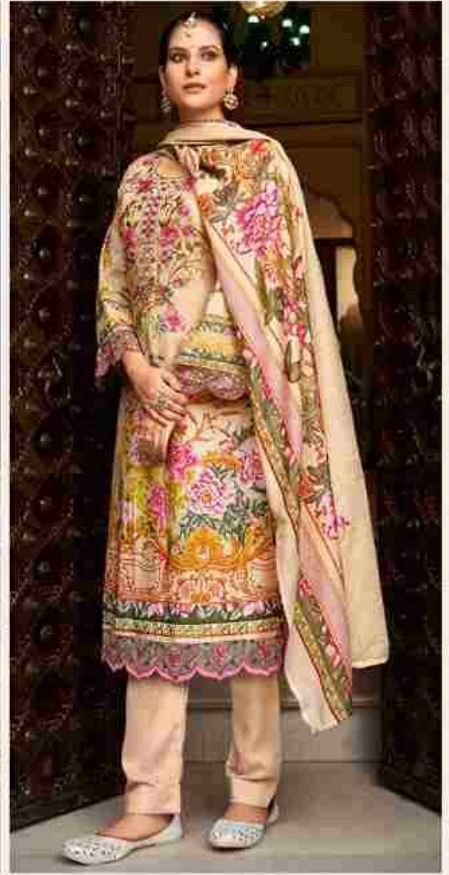

Levisha[™]

ایشان

ਈਸ਼ਾਨ

ESHAAN

ایشان
ESHAAN

- TOP** : CAMBRIC PAKISTANI STYLE PRINT WITH SELF EMBROUDERY AND SAROSKI DIAMOND
- BOTTOM** : COTTON DYED
- DUPATTA** : COTTON MAL PRINTED

1001

ایشان
ESHAAN
عشاقان

TOP : CAMBRIC PAKISTANI STYLE PRINT WITH SELF EMBROUDERY AND SAROSKI DIAMOND

BOTTOM : COTTON DYED

DUPATTA : COTTON MAL PRINTED

1002

ایشان
ESHAAN

TOP : CAMBRIC PAKISTANI STYLE PRINT WITH SELF EMBROUDERY AND SAROSKI DIAMOND

BOTTOM : COTTON DYED

DUPATTA : COTTON MAL PRINTED

1003

ایشان
ESHAAN

- TOP** : CAMBRIC PAKISTANI STYLE PRINT WITH SELF EMBROUDERY AND SAROSKI DIAMOND
- BOTTOM** : COTTON DYED
- DUPATTA** : COTTON MAL PRINTED

1004

ایشان
ESHAAN

TOP : CAMBRIC PAKISTANI STYLE PRINT WITH SELF EMBROUDERY AND SAROSKI DIAMOND

BOTTOM : COTTON DYED

DUPATTA : COTTON MAL PRINTED

1005

1001

1002