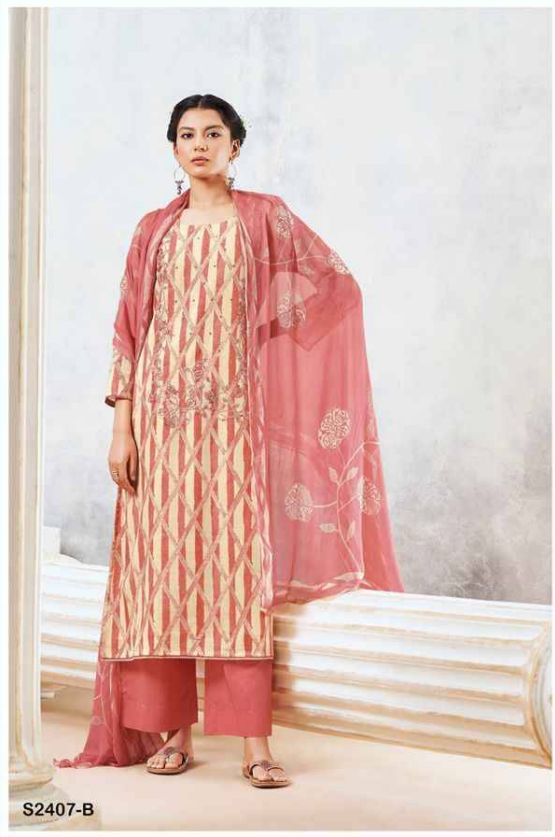

Ganga[®]
Jisinia

S2407

S2407-A

S2407-B

S2407-C

S2407-D

S2407-A

S2407-B

S2407-C

S2407-D

Ganga®
Jisinia
S2407- A/B/C/D

PRODUCT NAME	<i>JISINIA</i>
D.NO.	S2407
DESCRIPTION	TOP PREMIUM COTTON LINEN PRINTED WITH EMBROIDERY AND SOLID BORDER ON DAMAN BOTTOM PREMIUM COTTON SOLID COLOUR DUPATTA PURE CHIFFON PRINTED
HSN CODE	520851
WHOLESALE PRICE	1525/- EACH+GST(EXTRA)