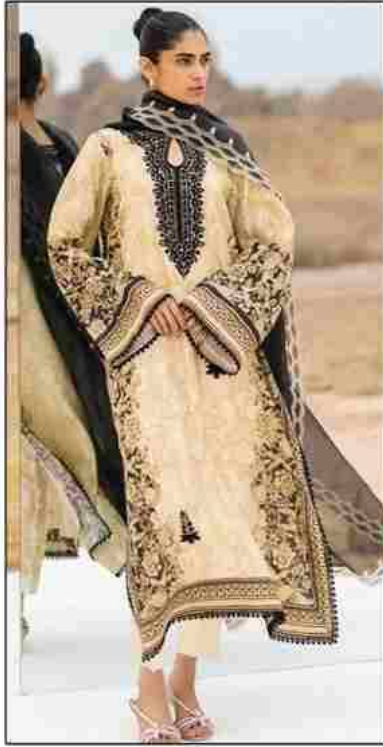

schiffli embroidered cotton
Gulmira

Cotton Collection Vol-01

D.NO-1002