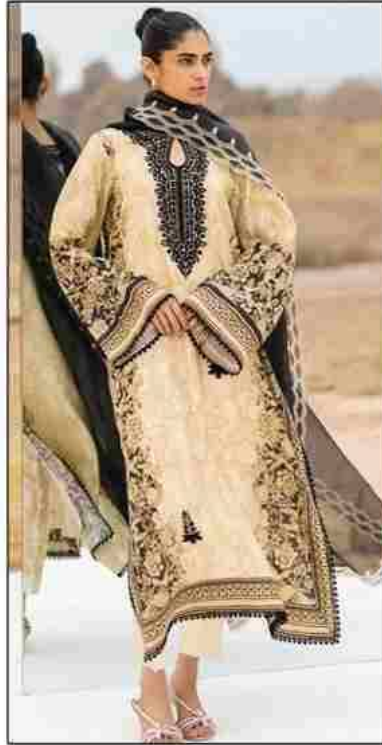

schiffli embroidered cotton
Gulmira

Cotton Collection Vol-01

D.NO-1002