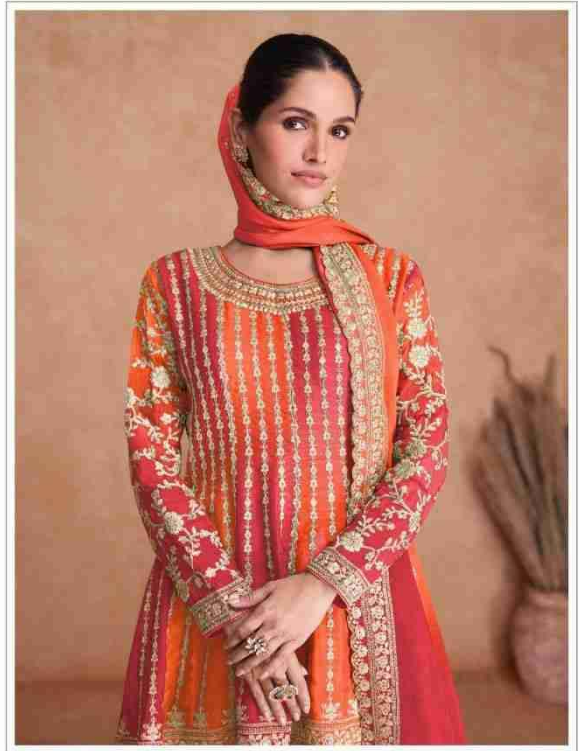

G GULKAYRA®
DESIGNER

7407-M