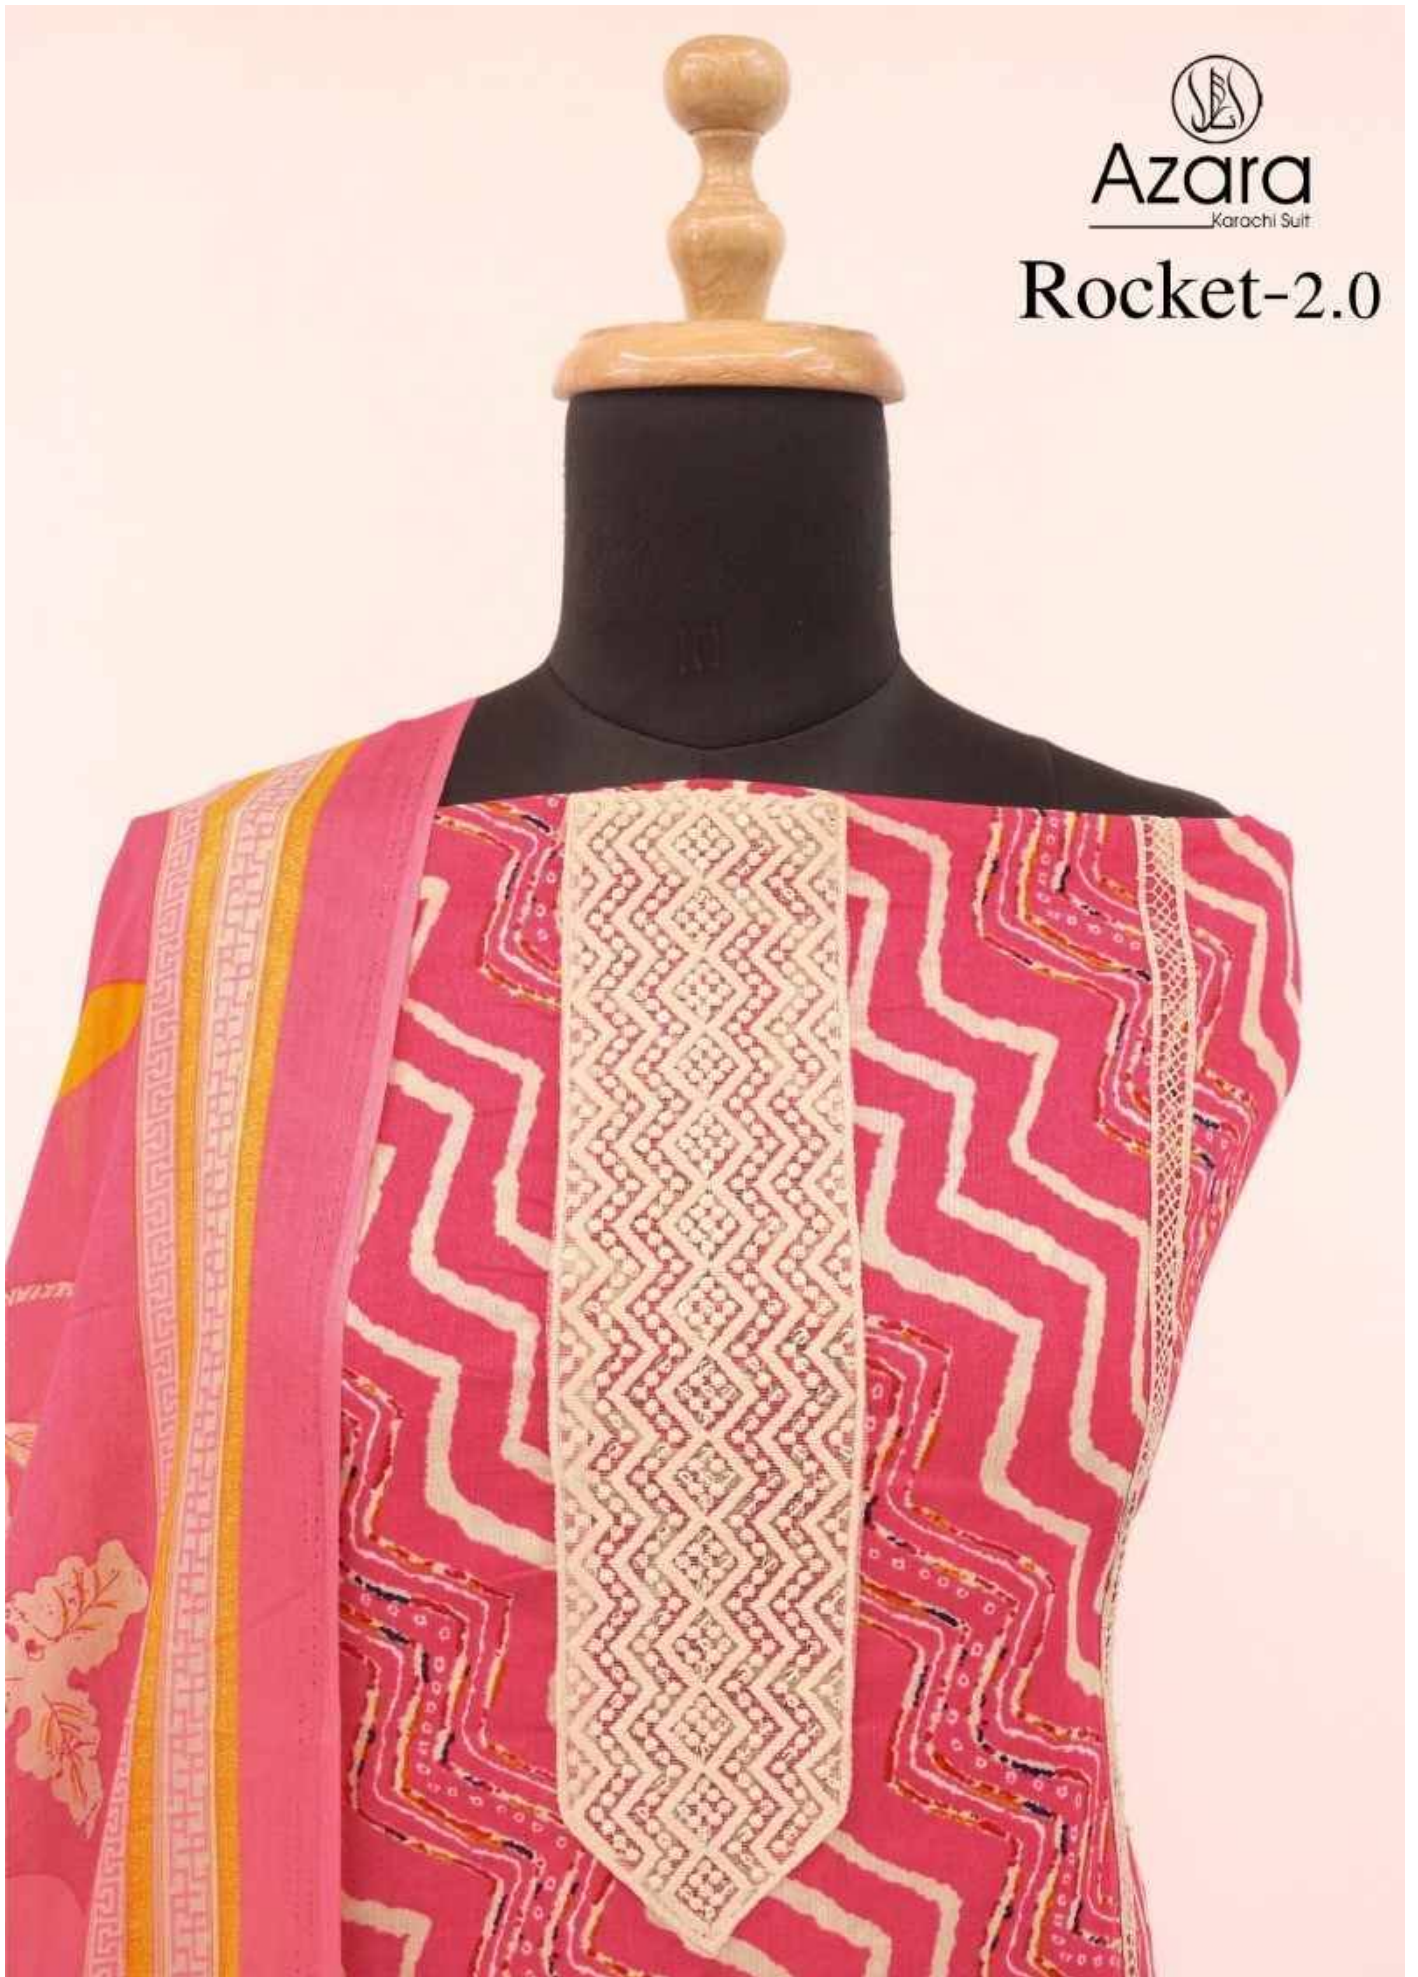

**Azara**  
Karachi Sulf

**Rocket-2.0**

D.NO.102

Radhika®  
F A S H I O N

Radhika®  
F A S H I O N

D.NO.102

D.NO.102

Radhika®  
F A S H I O N

Radhika®  
F A S H I O N

D.NO.102

  
**Azara**  
Jirochi Surt  
**Rocket-2.0**

**Top** :- JAAM COTTON WITH EMBROIDERY  
**Dupatta** :- MAL COTTON  
**Bottom** :- REYON

D.NO.102

D.NO.102

D.NO.102

D.NO.102