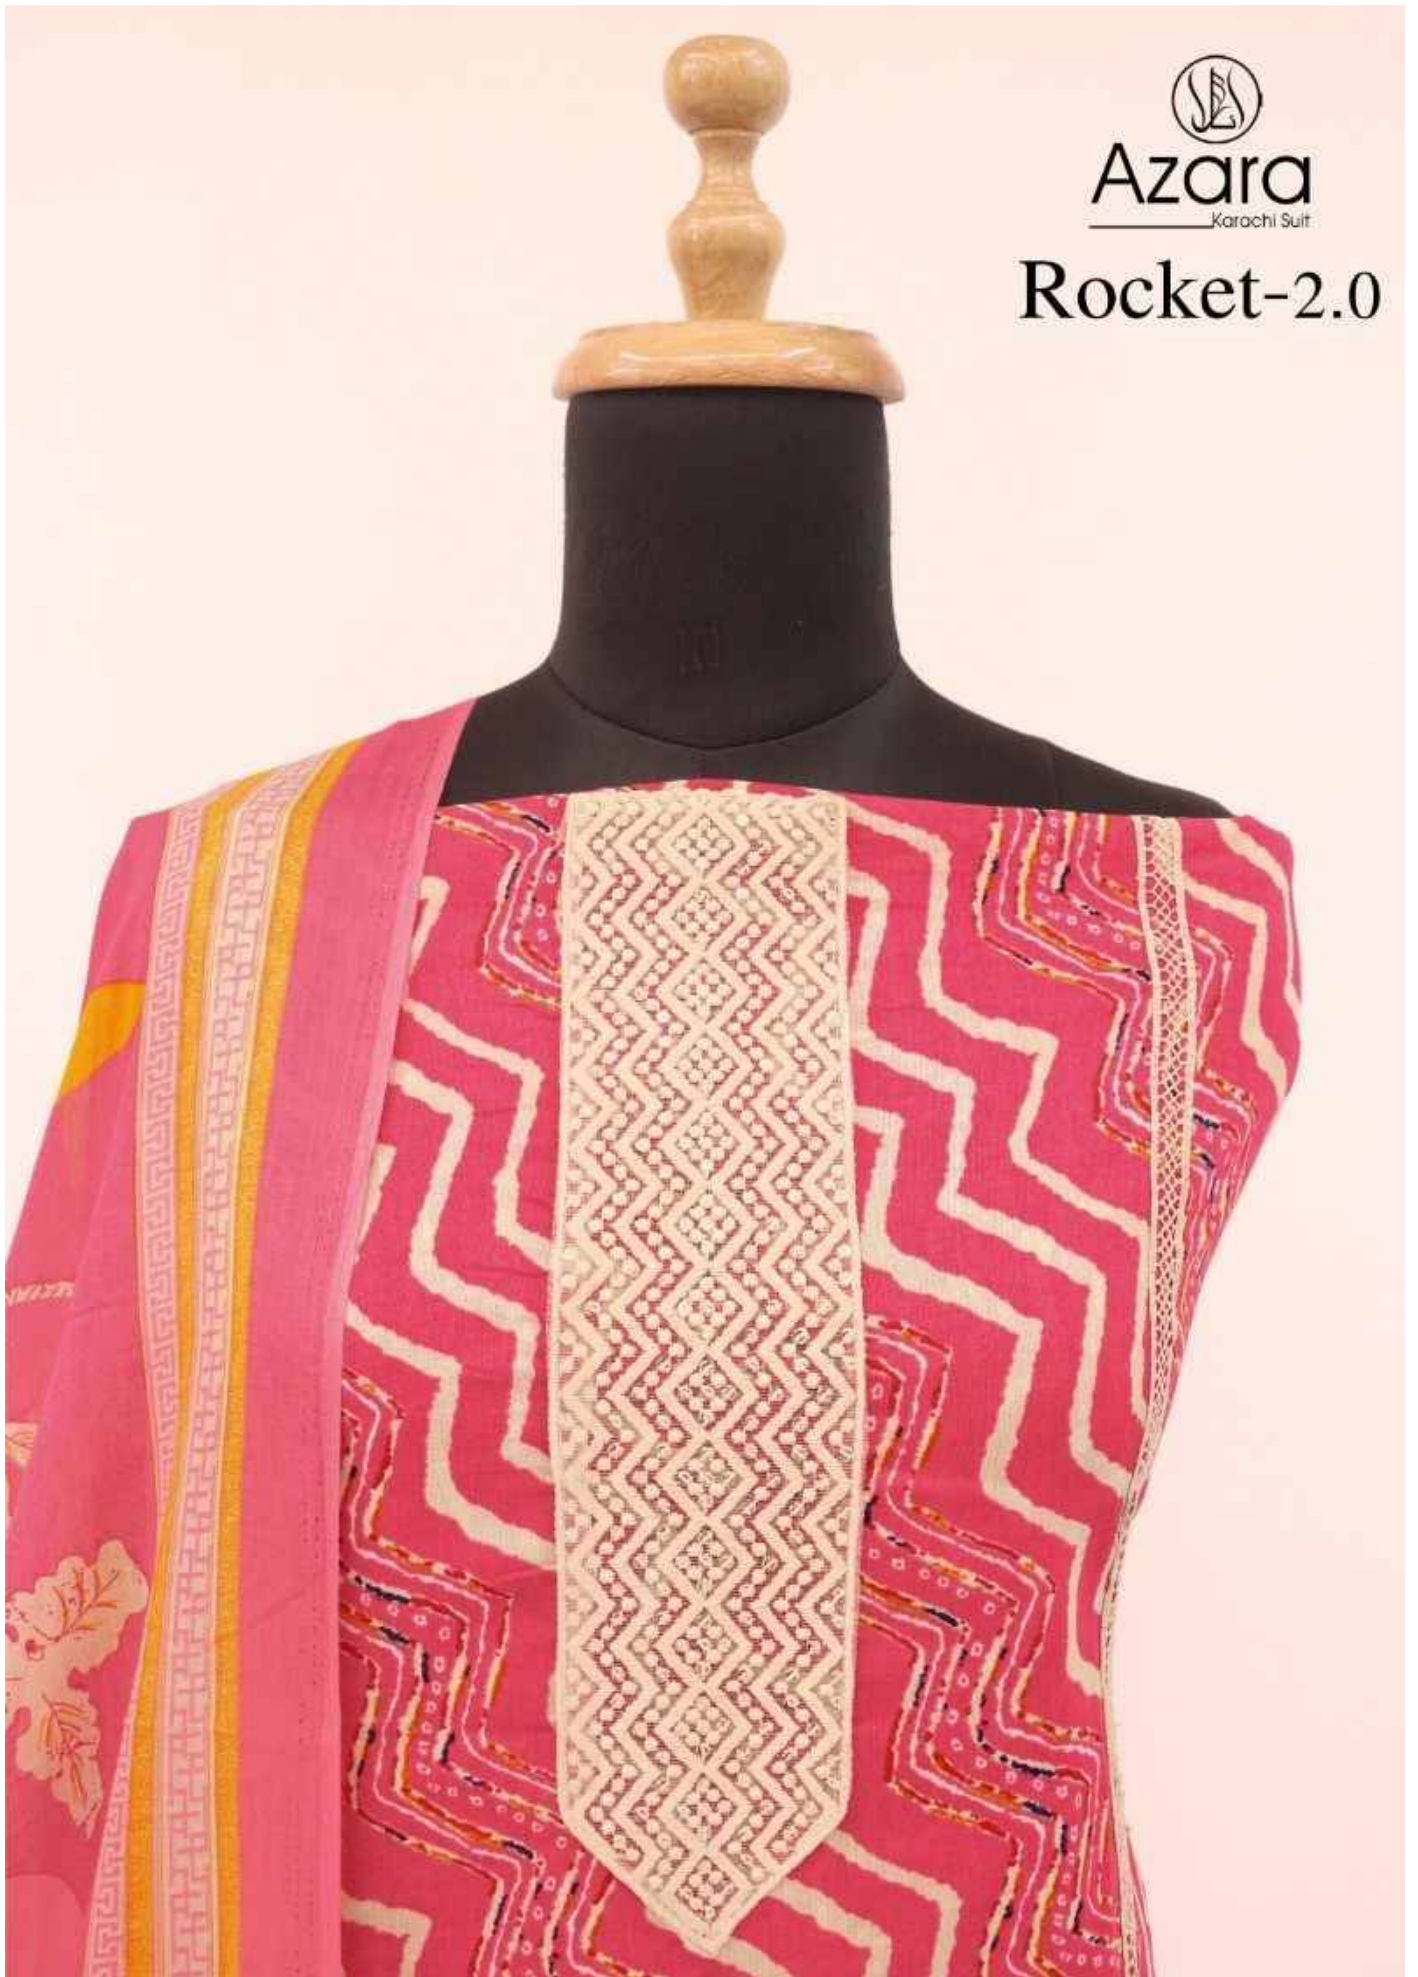

**Azara**  
Karachi Sulf

**Rocket-2.0**

D.NO.102

Radhika®  
F A S H I O N

Radhika®  
F A S H I O N

D.NO.102

D.NO.102

Radhika<sup>®</sup>  
F A S H I O N

Radhika®  
F A S H I O N

D.NO.102

  
**Azara**  
Jirochi Surt  
**Rocket-2.0**

**Top** :- JAAM COTTON WITH EMBROIDERY  
**Dupatta** :- MAL COTTON  
**Bottom** :- REYON

D.NO.102

D.NO.102

D.NO.102

D.NO.102