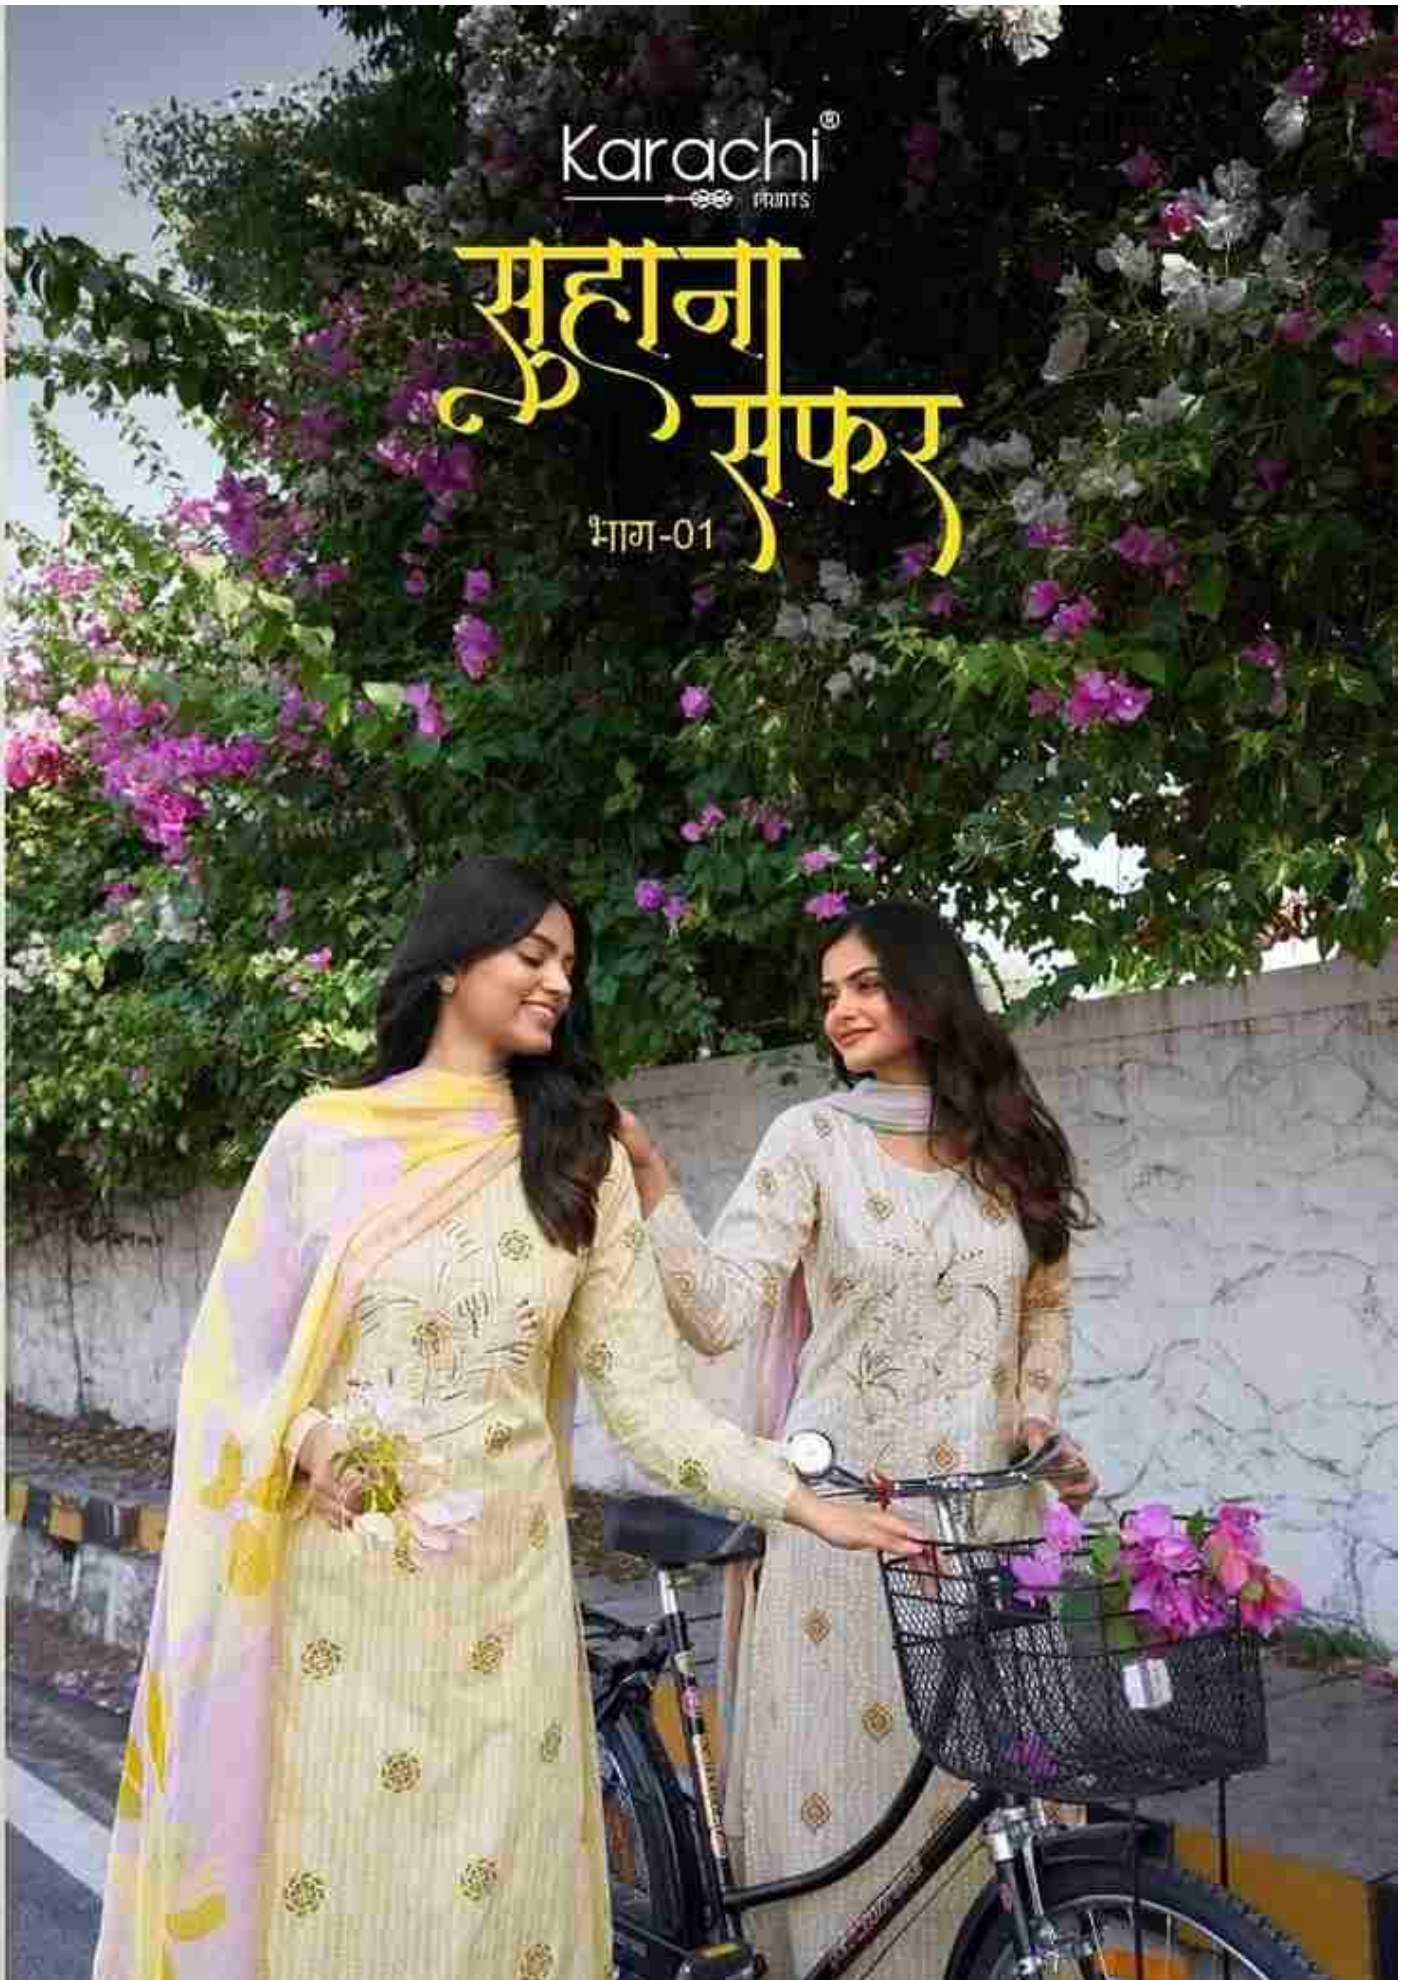

Karachi®
PRINTS

सुहाना सफर

भाग-01

a saree cut abadi strong

Karachi®
DESIGNS

Karachi®
PUNJAB

CODE/1001

CODE/1002

CODE/1005

CODE/1006

CODE/1003

CODE/1004

Karachi®
PRINTS

سُہانا
سُفَر
भाग-01

WE ALWAYS BELIVE IN QUALITY

DESIGN NO.	PRODUCT NAME	PRICE
1001	سُہانا سُفَر	1025/-
1002	سُہانا سُفَر	1025/-
1003	سُہانا سُفَر	1025/-
1004	سُہانا سُفَر	1025/-
1005	سُہانا سُفَر	1025/-
1006	سُہانا سُفَر	1025/-
TOTAL Pcs : 06		TOTAL AMT :6150/-

TOP : PURE CEMRIC DIGITALLY PRINTED WITH ELEGANT EMBROIDERY

BOTTOM : COTTON DYED

DUPATTA : PURE BEMBERG CHIFFON DIGITALLY PRINTED

FOLLW US ON: [f](#) [@](#)