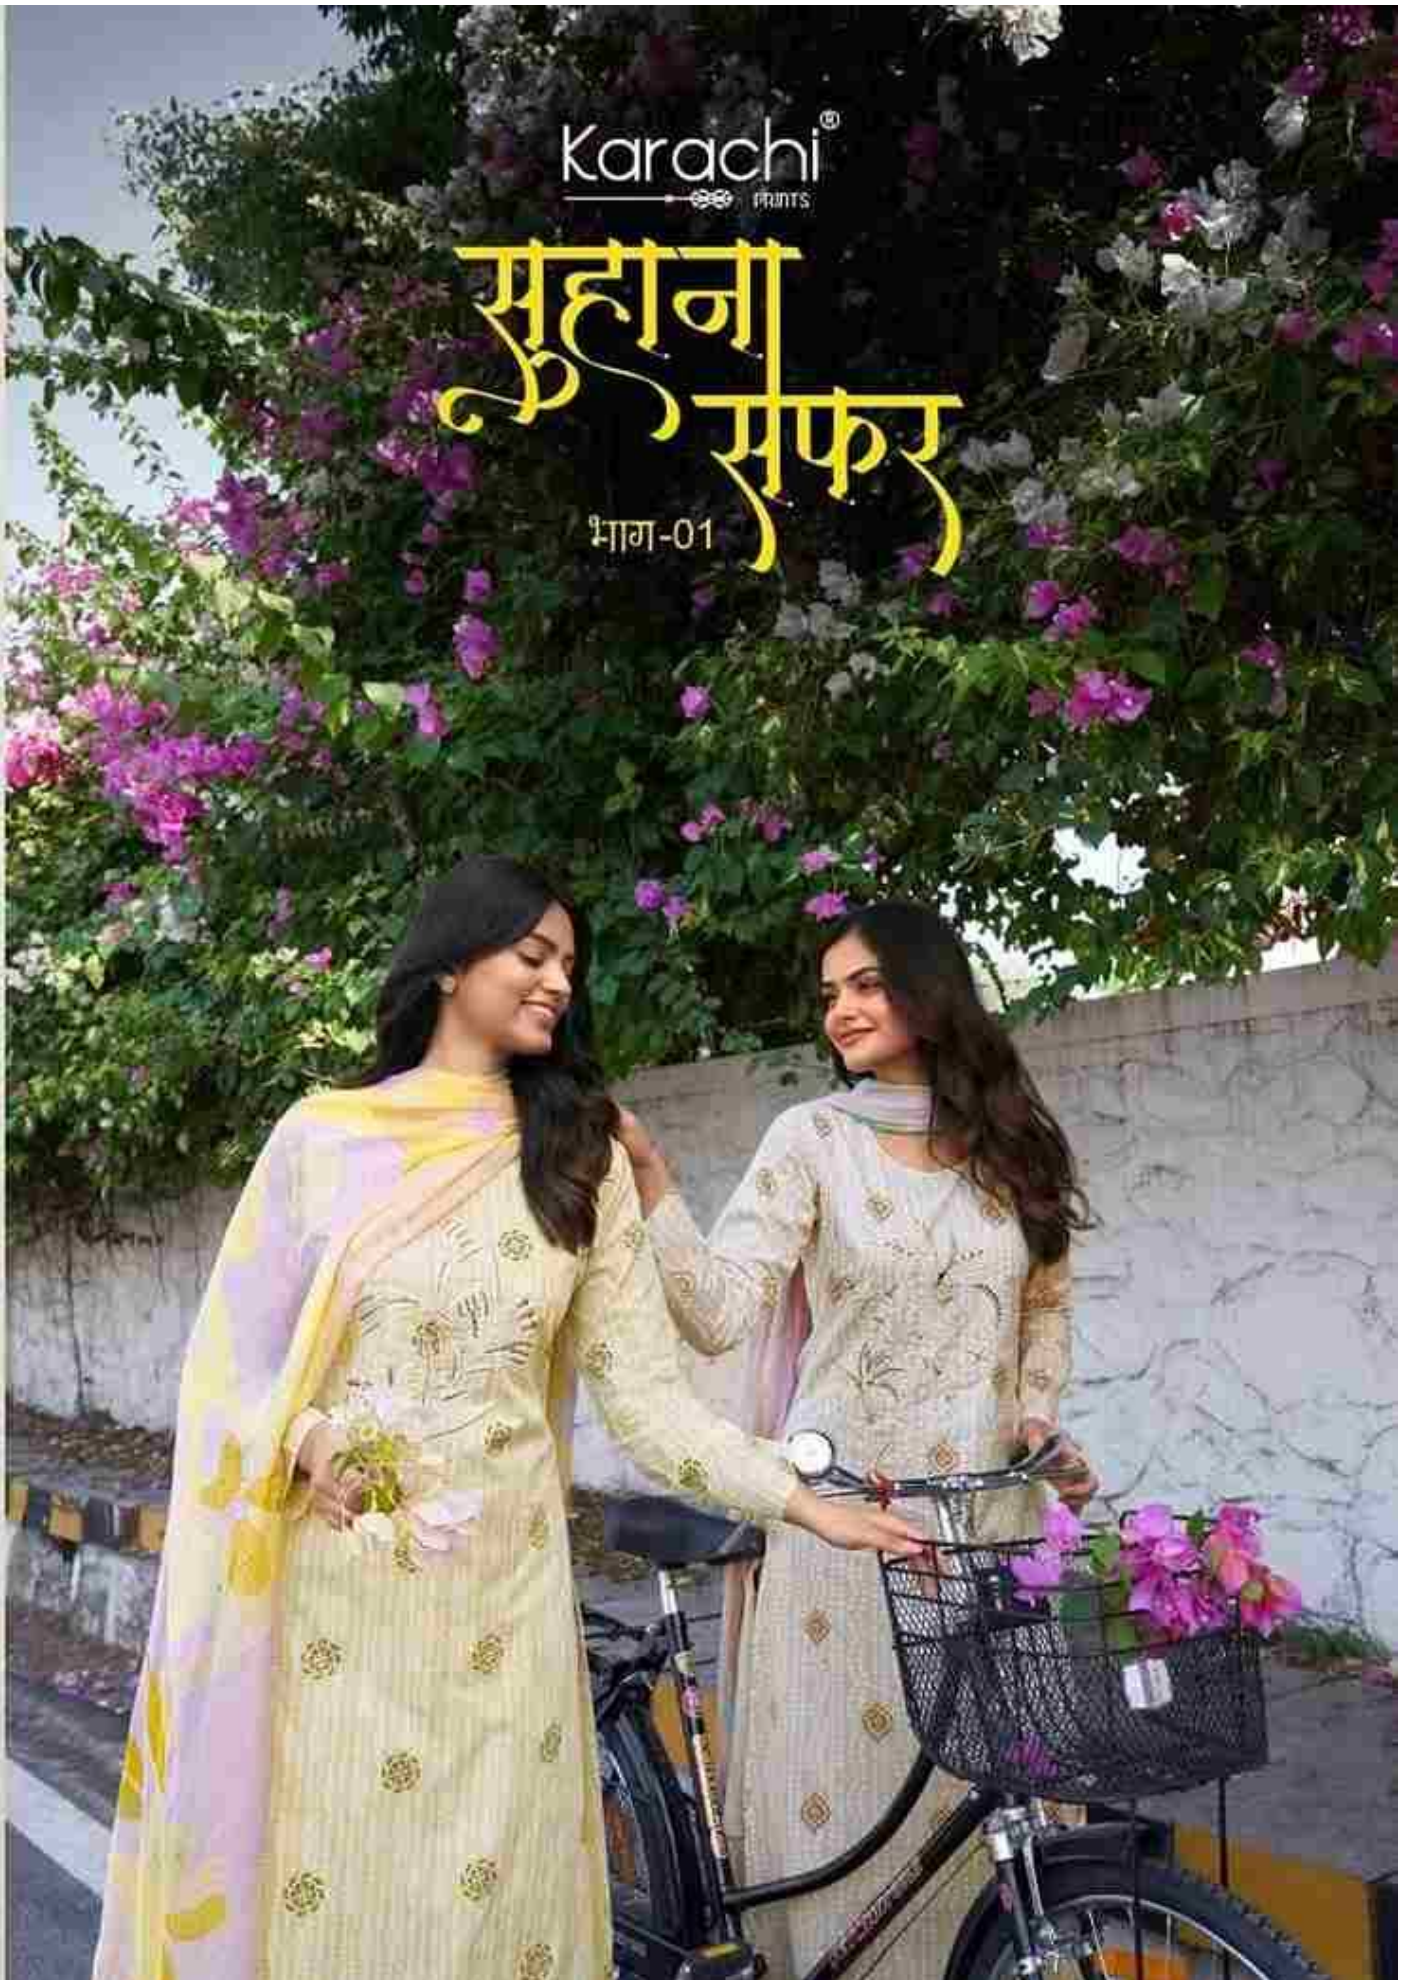

Karachi®
PRINTS

सुहाना सफर

भाग-01

Karachi®
PARIS

a saree cut abadi strong

Karachi®
DESIGNS

Karachi®
PUNJAB

CODE/1001

DESIGN NO.	PRODUCT NAME	PRICE
1001	سُہانا سُفَر	1025/-
1002	سُہانا سُفَر	1025/-
1003	سُہانا سُفَر	1025/-
1004	سُہانا سُفَر	1025/-
1005	سُہانا سُفَر	1025/-
1006	سُہانا سُفَر	1025/-
TOTAL Pcs : 06		TOTAL AMT :6150/-

TOP : PURE CEMRIC DIGITALLY PRINTED WITH ELEGANT EMBROIDERY

BOTTOM : COTTON DYED

DUPATTA : PURE BEMBERG CHIFFON DIGITALLY PRINTED

FOLLW US ON: [f](#) [@](#)