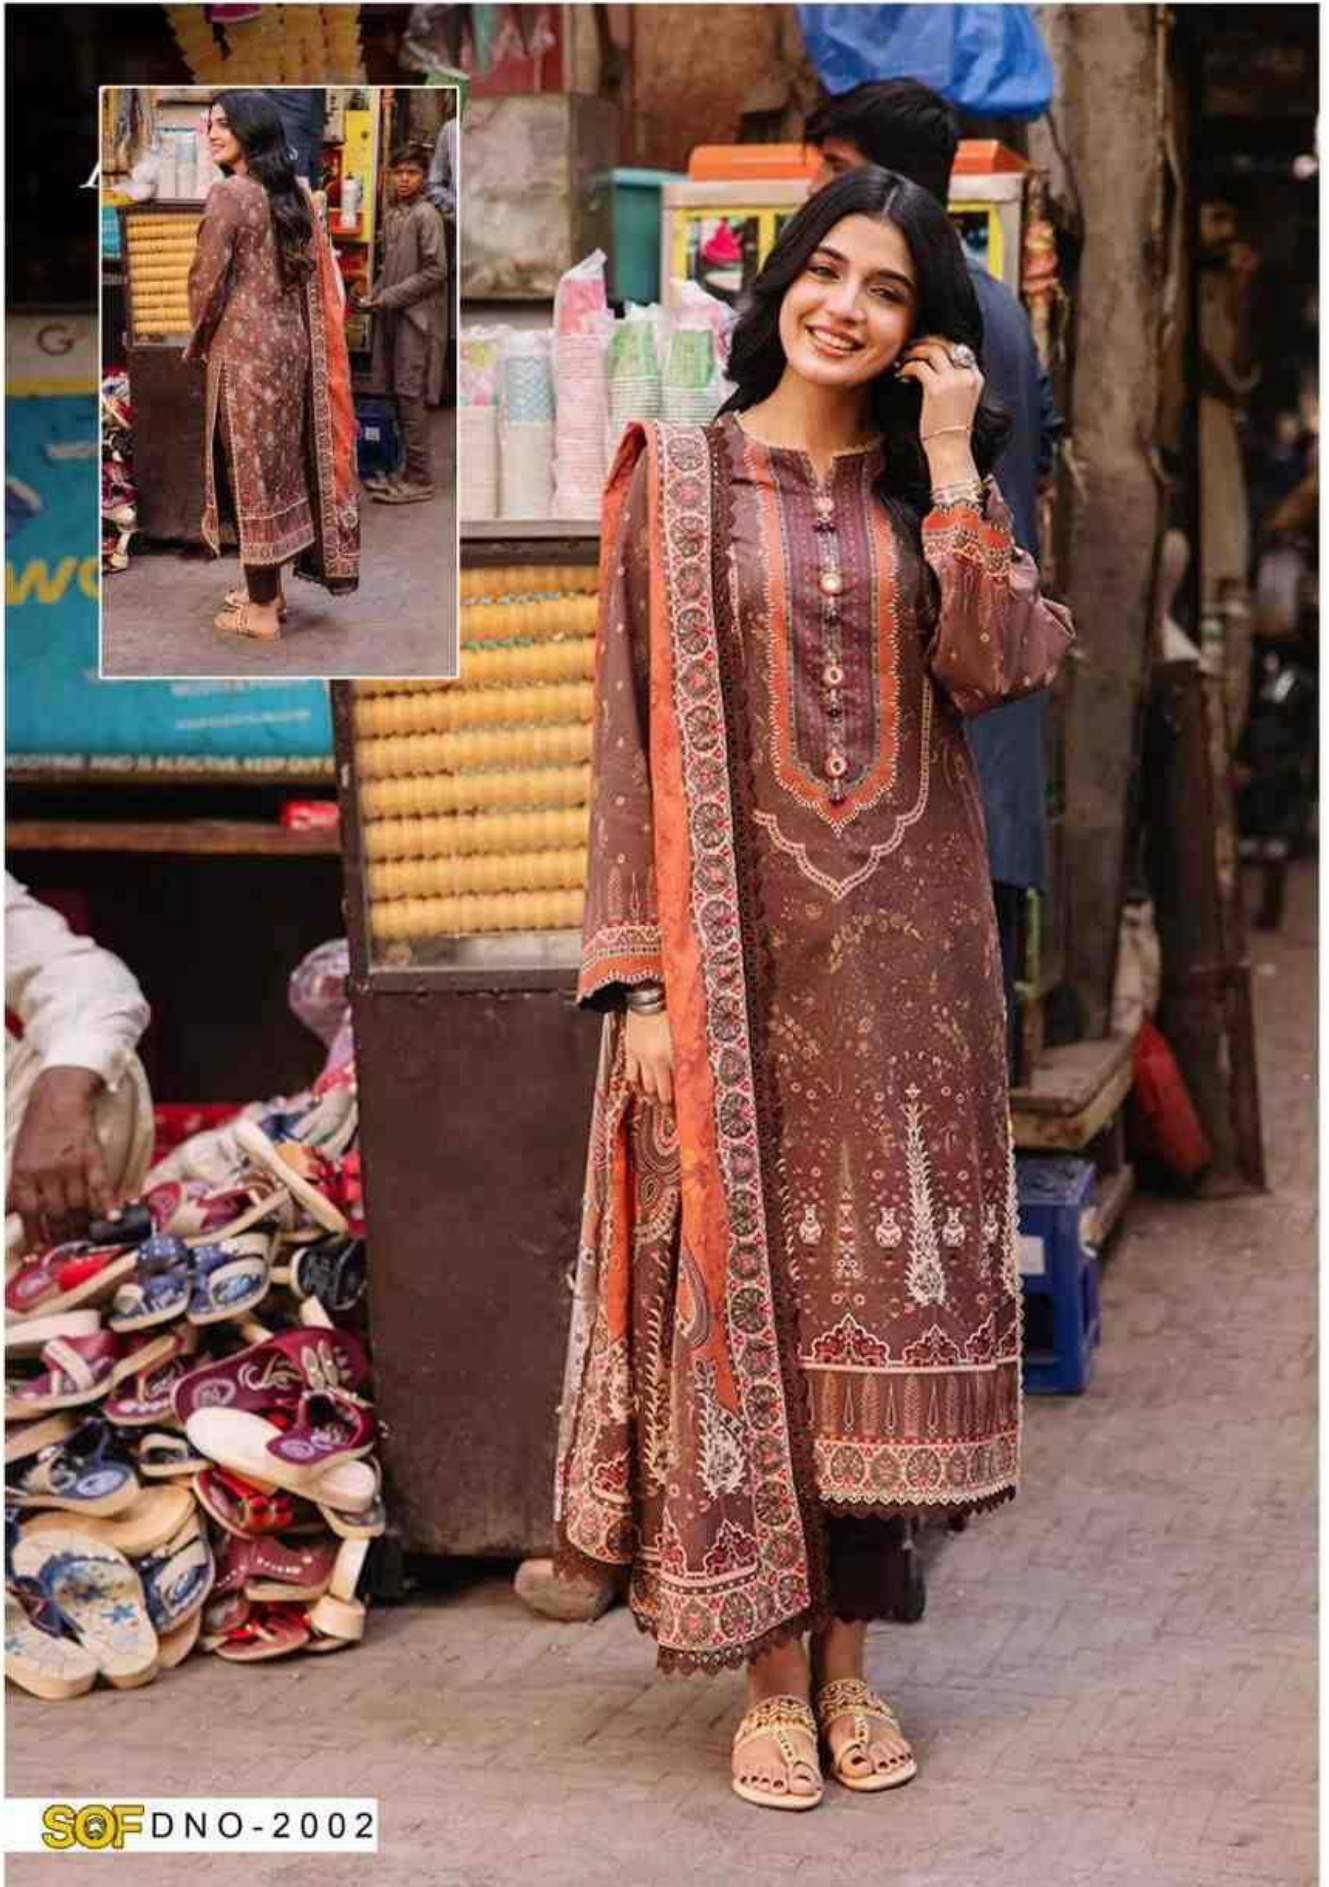

SOF

SHREE OM FAB

100% COTTON

عالیہ بی

Aliya.B

VOL-02

Heavy Cotton Luxury Collection.

SOF DNO-2001

SOF DNO-2002

SOF DNO-2003

SOF DNO-2004

SOF DNO-2005

SOF DNO-2006

عالیہ بی
Aliya.B

VOL-02

Heavy Cotton Luxury Collection.