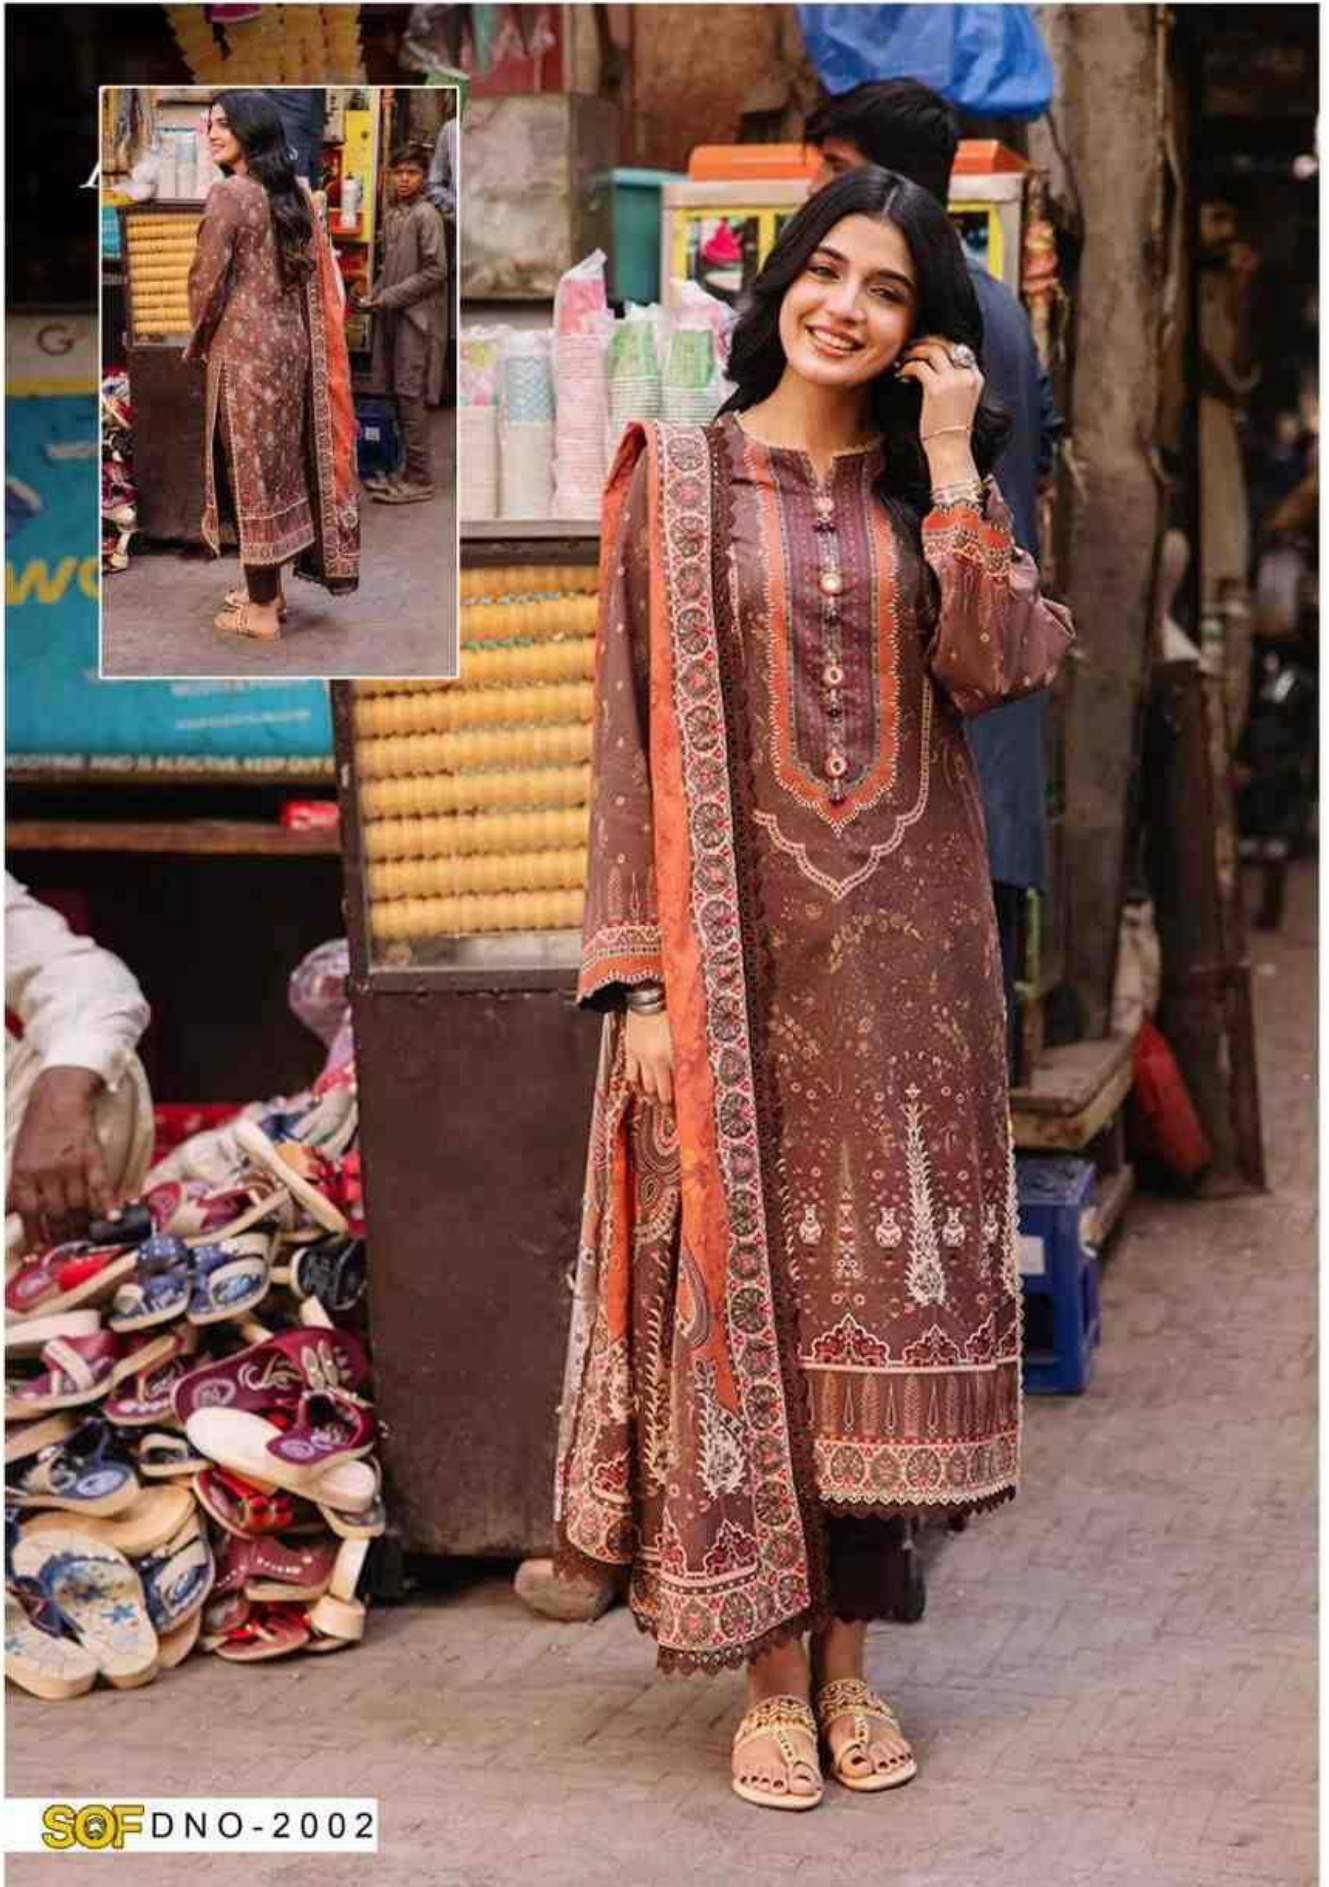

SOF

SHREE OM FAB

100% COTTON

عالیہ بی

Aliya.B

VOL-02

Heavy Cotton Luxury Collection.

SOF DNO-2001

SOF DNO-2002

SOF DNO-2003

SOF DNO-2004

SOF DNO-2005

SOF DNO-2006

عالیہ بی
Aliya.B
VOL-02
Heavy Cotton Luxury Collection.

SOF
SHREE OM FAB
100% COTTON

DNO-2001