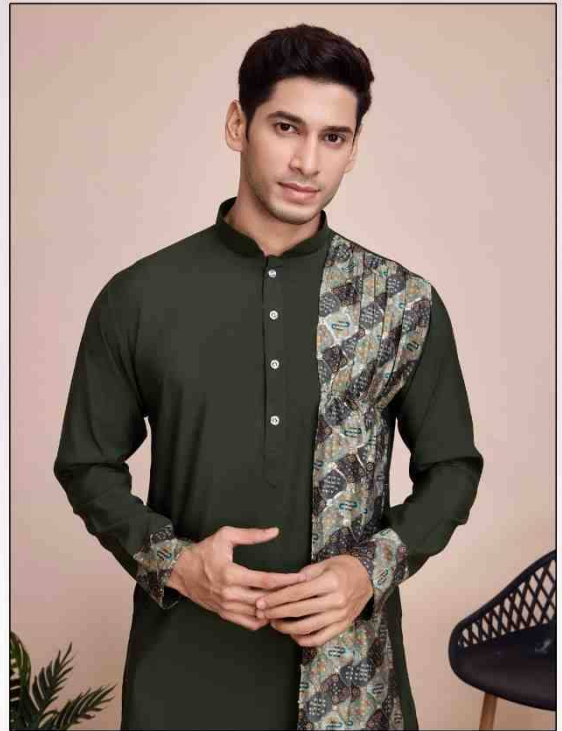

शुभवस्त्रु

Vastra Vol.1

शिववस्त्र

6001

शिववस्त्र

6002

शिववस्त्रु

6003

शिववस्त्र

6004

6001

6002

6003

6004

शुभवस्त्र

Vastra Vol.1

## Vastra Vol.1

Design NO. (SKU)	KURTA Color	Dupatta Color	KURTA - DUPATTA Fabric	Type READY TO WEAR SIZE				TOP MEASUREMENT TOP BUST				TOP MEASUREMENT TOP LENGTH				Kurta Work	Dupatta Work	Weight
								M	L	XL	XXL	M	L	XL	XXL			
				M	L	XL	XXL	M	L	XL	XXL							
6001	Black	Multi	SILK	M	L	XL	XXL	42	44	46	48	40	40	40	40	NA	PRINT WITH SEQUANCE WORK	0.5 KG
6002	Yellow	Multi	SILK	M	L	XL	XXL	42	44	46	48	40	40	40	40	NA	PRINT WITH SEQUANCE WORK	0.5 KG
6003	Green	Multi	SILK	M	L	XL	XXL	42	44	46	48	40	40	40	40	NA	PRINT WITH SEQUANCE WORK	0.5 KG
6004	Navy Blue	Multi	SILK	M	L	XL	XXL	42	44	46	48	40	40	40	40	NA	PRINT WITH SEQUANCE WORK	0.5 KG