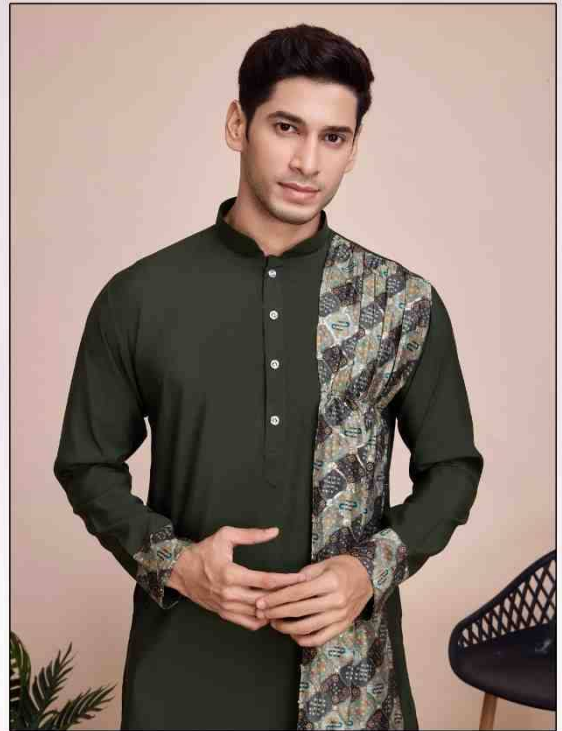

शुभवस्त्रु

Vastra Vol.1

शुभवस्त्रम्

6001

शिववस्त्र

6002

शिववस्त्रु

6003

शिववस्त्र

6004

6001

6002

6003

6004

शुभवस्त्र

Vastra Vol.1

Vastra Vol.1

Design NO. (SKU)	KURTA Color	Dupatta Color	KURTA - DUPATTA Fabric	Type READY TO WEAR SIZE				TOP MEASUREMENT TOP BUST				TOP MEASUREMENT TOP LENGTH				Kurta Work	Dupatta Work	Weight
								M	L	XL	XXL	M	L	XL	XXL			
				M	L	XL	XXL	M	L	XL	XXL							
6001	Black	Multi	SILK	M	L	XL	XXL	42	44	46	48	40	40	40	40	NA	PRINT WITH SEQUANCE WORK	0.5 KG
6002	Yellow	Multi	SILK	M	L	XL	XXL	42	44	46	48	40	40	40	40	NA	PRINT WITH SEQUANCE WORK	0.5 KG
6003	Green	Multi	SILK	M	L	XL	XXL	42	44	46	48	40	40	40	40	NA	PRINT WITH SEQUANCE WORK	0.5 KG
6004	Navy Blue	Multi	SILK	M	L	XL	XXL	42	44	46	48	40	40	40	40	NA	PRINT WITH SEQUANCE WORK	0.5 KG