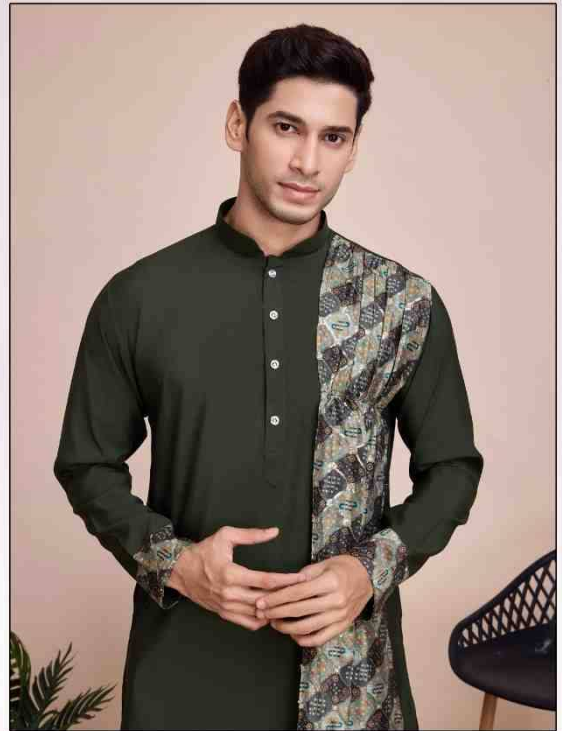

शुभवस्त्रु

Vastra Vol.1

शिववस्त्र

6001

शिववस्त्र

6002

शिववस्त्रु

6003

शिवरत्न

6004

6001

6002

6003

6004

शुभवस्त्र

Vastra Vol.1

## Vastra Vol.1

Design NO. (SKU)	KURTA Color	Dupatta Color	KURTA - DUPATTA Fabric	Type READY TO WEAR SIZE				TOP MEASUREMENT TOP BUST				TOP MEASUREMENT TOP LENGTH				Kurta Work	Dupatta Work	Weight
								M	L	XL	XXL	M	L	XL	XXL			
				M	L	XL	XXL	M	L	XL	XXL							
6001	Black	Multi	SILK	M	L	XL	XXL	42	44	46	48	40	40	40	40	NA	PRINT WITH SEQUANCE WORK	0.5 KG
6002	Yellow	Multi	SILK	M	L	XL	XXL	42	44	46	48	40	40	40	40	NA	PRINT WITH SEQUANCE WORK	0.5 KG
6003	Green	Multi	SILK	M	L	XL	XXL	42	44	46	48	40	40	40	40	NA	PRINT WITH SEQUANCE WORK	0.5 KG
6004	Navy Blue	Multi	SILK	M	L	XL	XXL	42	44	46	48	40	40	40	40	NA	PRINT WITH SEQUANCE WORK	0.5 KG