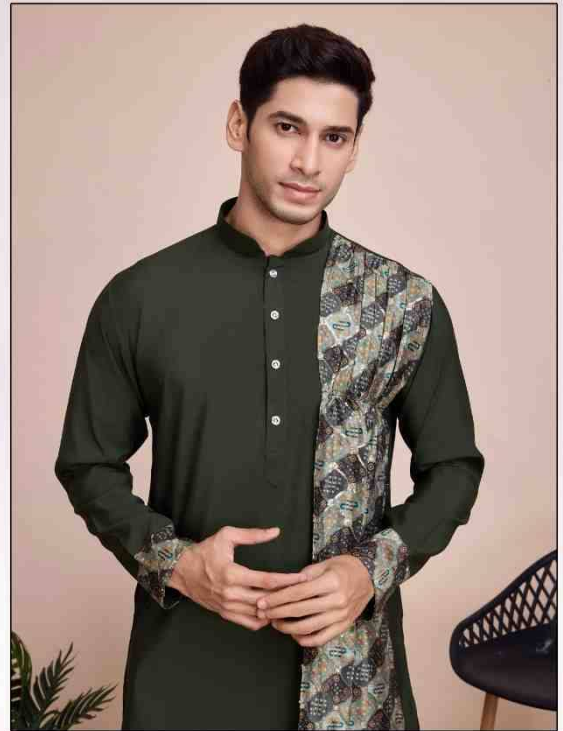

शुभवस्त्रु

Vastra Vol.1

शिववस्त्र

6001

शिववस्त्र

6002

शिववस्त्रु

6003

शिवरत्न

6004

6001

6002

6003

6004

शुभवस्त्र

Vastra Vol.1

Vastra Vol.1

Design NO. (SKU)	KURTA Color	Dupatta Color	KURTA - DUPATTA Fabric	Type READY TO WEAR SIZE				TOP MEASUREMENT TOP BUST				TOP MEASUREMENT TOP LENGTH				Kurta Work	Dupatta Work	Weight
								M	L	XL	XXL	M	L	XL	XXL			
				M	L	XL	XXL	M	L	XL	XXL							
6001	Black	Multi	SILK	M	L	XL	XXL	42	44	46	48	40	40	40	40	NA	PRINT WITH SEQUANCE WORK	0.5 KG
6002	Yellow	Multi	SILK	M	L	XL	XXL	42	44	46	48	40	40	40	40	NA	PRINT WITH SEQUANCE WORK	0.5 KG
6003	Green	Multi	SILK	M	L	XL	XXL	42	44	46	48	40	40	40	40	NA	PRINT WITH SEQUANCE WORK	0.5 KG
6004	Navy Blue	Multi	SILK	M	L	XL	XXL	42	44	46	48	40	40	40	40	NA	PRINT WITH SEQUANCE WORK	0.5 KG