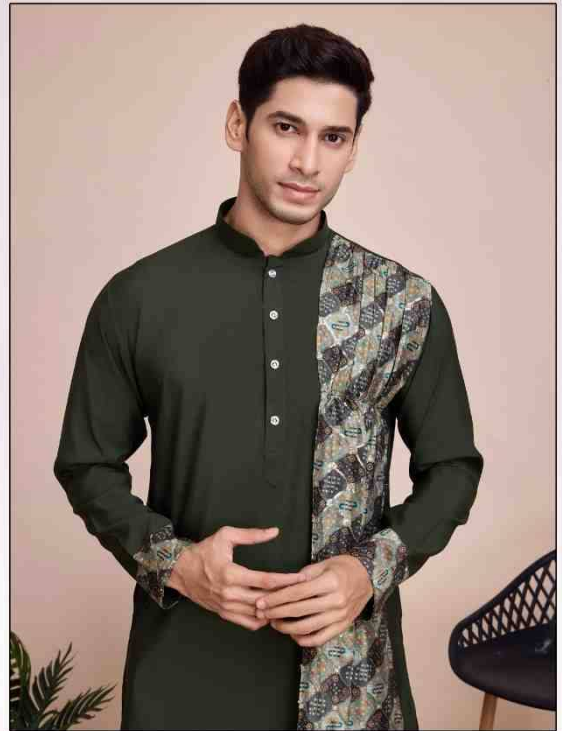

शुभवस्त्रु

Vastra Vol.1

शिववस्त्र

6001

शिववस्त्र

6002

शिववस्त्रु

6003

शिवरत्न

6004

6001

6002

6003

6004

शुभवस्त्रु

Vastra Vol.1

Vastra Vol.1

Design NO. (SKU)	KURTA Color	Dupatta Color	KURTA - DUPATTA Fabric	Type READY TO WEAR SIZE				TOP MEASUREMENT TOP BUST				TOP MEASUREMENT TOP LENGTH				Kurta Work	Dupatta Work	Weight
								M	L	XL	XXL	M	L	XL	XXL			
				M	L	XL	XXL	M	L	XL	XXL							
6001	Black	Multi	SILK	M	L	XL	XXL	42	44	46	48	40	40	40	40	NA	PRINT WITH SEQUANCE WORK	0.5 KG
6002	Yellow	Multi	SILK	M	L	XL	XXL	42	44	46	48	40	40	40	40	NA	PRINT WITH SEQUANCE WORK	0.5 KG
6003	Green	Multi	SILK	M	L	XL	XXL	42	44	46	48	40	40	40	40	NA	PRINT WITH SEQUANCE WORK	0.5 KG
6004	Navy Blue	Multi	SILK	M	L	XL	XXL	42	44	46	48	40	40	40	40	NA	PRINT WITH SEQUANCE WORK	0.5 KG