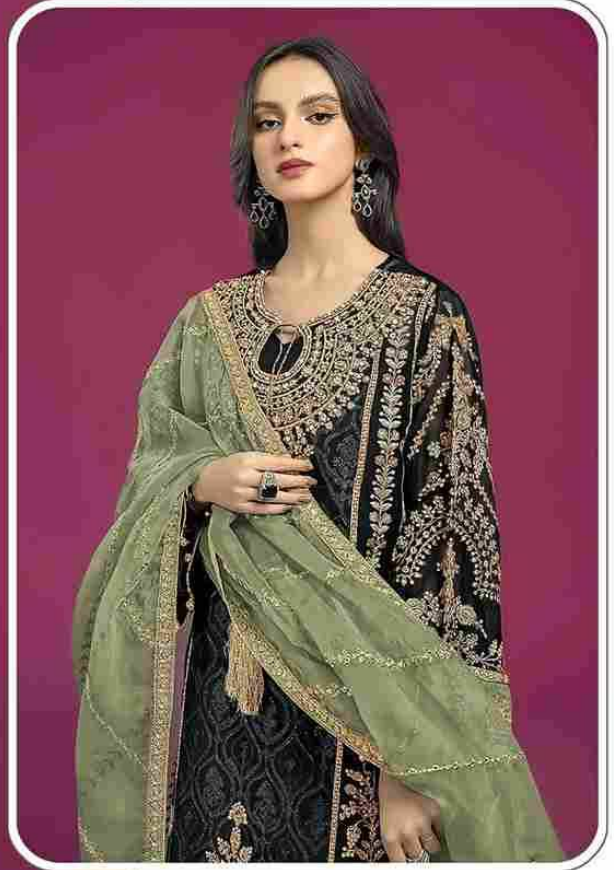

TOP:- FOX BLOOMING
DUPATTA:- ORGANZA SILK
WITH EMBROIDERY
BOTTOM / INNER:- SANTOON

K-5073-B

TOP:- FOX BLOOMING
DUPATTA:- ORGANZA SILK
WITH EMBROIDERY
BOTTOM / INNER:- SANTOON

K-5073

TOP:- FOX BLOOMING
DUPATTA:- ORGANZA SILK
WITH EMBROIDERY
BOTTOM / INNER:- SANTOON

K-5073-B

TOP:- FOX BLOOMING
DUPATTA:- ORGANZA SILK
WITH EMBROIDERY
BOTTOM / INNER:- SANTOON

K-5073-C

TOP:- FOX BLOOMING
DUPATTA:- ORGANZA SILK
WITH EMBROIDERY
BOTTOM / INNER:- SANTOON

K-5073-D

TOP:- FOX BLOOMING
DUPATTA:- ORGANZA SILK
WITH EMBROIDERY
BOTTOM / INNER:- SANTOON