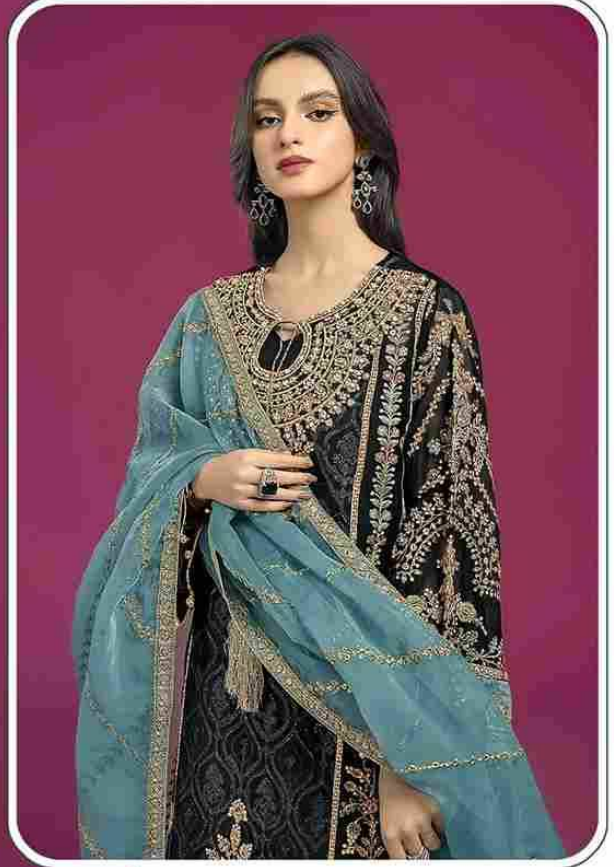

TOP:- FOX BLOOMING
DUPATTA:- ORGANZA SILK
WITH EMBROIDERY
BOTTOM / INNER:- SANTOON

K-5073-B

TOP:- FOX BLOOMING
DUPATTA:- ORGANZA SILK
WITH EMBROIDERY
BOTTOM / INNER:- SANTOON

K-5073

TOP:- FOX BLOOMING
DUPATTA:- ORGANZA SILK
WITH EMBROIDERY
BOTTOM / INNER:- SANTOON

K-5073-B

TOP:- FOX BLOOMING
DUPATTA:- ORGANZA SILK
WITH EMBROIDERY
BOTTOM / INNER:- SANTOON

K-5073-C

TOP:- FOX BLOOMING
DUPATTA:- ORGANZA SILK
WITH EMBROIDERY
BOTTOM / INNER:- SANTOON

K-5073-D

TOP:- FOX BLOOMING
DUPATTA:- ORGANZA SILK
WITH EMBROIDERY
BOTTOM / INNER:- SANTOON