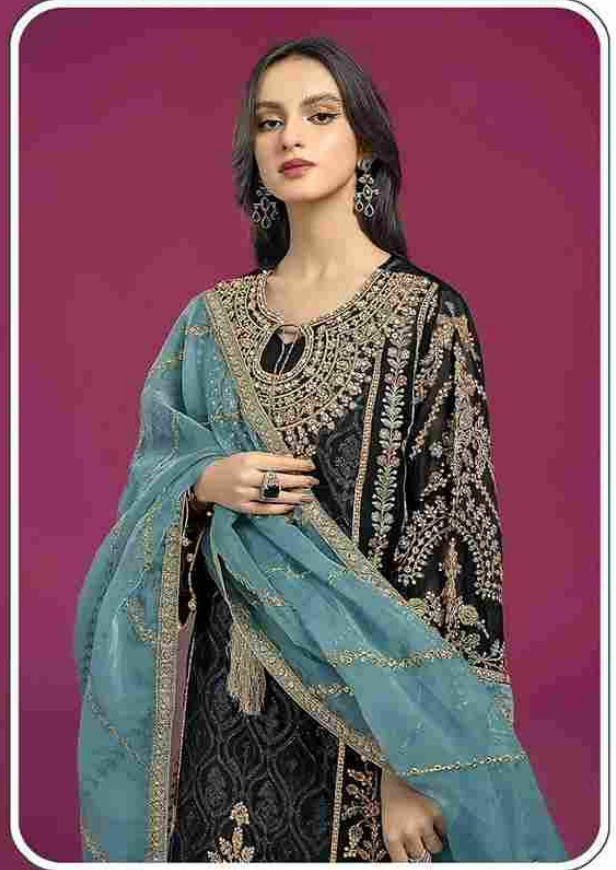

TOP:- FOX BLOOMING
DUPATTA:- ORGANZA SILK
WITH EMBROIDERY
BOTTOM / INNER:- SANTOON

K-5073-B

TOP:- FOX BLOOMING
DUPATTA:- ORGANZA SILK
WITH EMBROIDERY
BOTTOM / INNER:- SANTOON

K-5073

TOP:- FOX BLOOMING
DUPATTA:- ORGANZA SILK
WITH EMBROIDERY
BOTTOM / INNER:- SANTOON

K-5073-B

TOP:- FOX BLOOMING
DUPATTA:- ORGANZA SILK
WITH EMBROIDERY
BOTTOM / INNER:- SANTOON

K-5073-C

TOP:- FOX BLOOMING
DUPATTA:- ORGANZA SILK
WITH EMBROIDERY
BOTTOM / INNER:- SANTOON

K-5073-D

TOP:- FOX BLOOMING
DUPATTA:- ORGANZA SILK
WITH EMBROIDERY
BOTTOM / INNER:- SANTOON