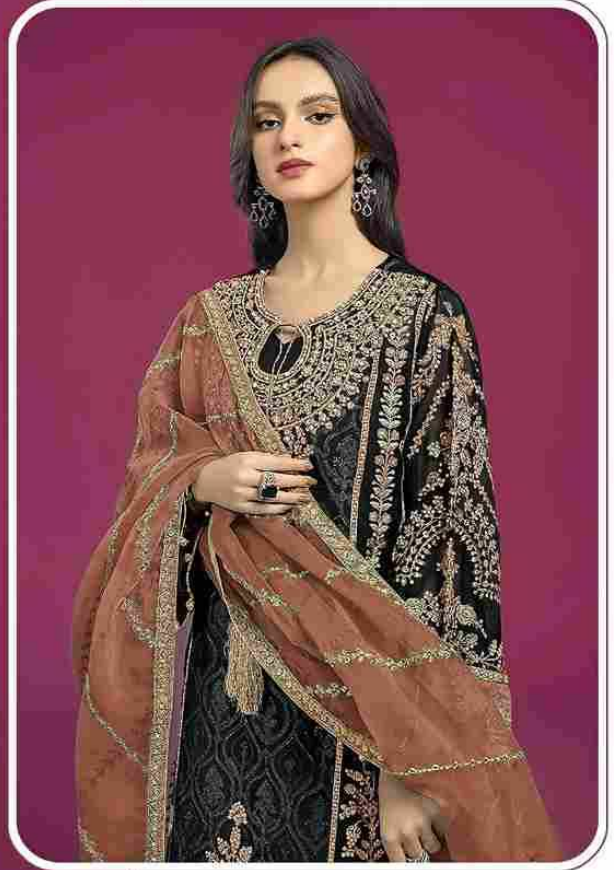

TOP:- FOX BLOOMING
DUPATTA:- ORGANZA SILK
WITH EMBROIDERY
BOTTOM / INNER:- SANTOON

K-5073-B

TOP:- FOX BLOOMING
DUPATTA:- ORGANZA SILK
WITH EMBROIDERY
BOTTOM / INNER:- SANTOON

K-5073

TOP:- FOX BLOOMING
DUPATTA:- ORGANZA SILK
WITH EMBROIDERY
BOTTOM / INNER:- SANTOON

K-5073-B

TOP:- FOX BLOOMING
DUPATTA:- ORGANZA SILK
WITH EMBROIDERY
BOTTOM / INNER:- SANTOON

K-5073-C

TOP:- FOX BLOOMING
DUPATTA:- ORGANZA SILK
WITH EMBROIDERY
BOTTOM / INNER:- SANTOON

K-5073-D

TOP:- FOX BLOOMING
DUPATTA:- ORGANZA SILK
WITH EMBROIDERY
BOTTOM / INNER:- SANTOON