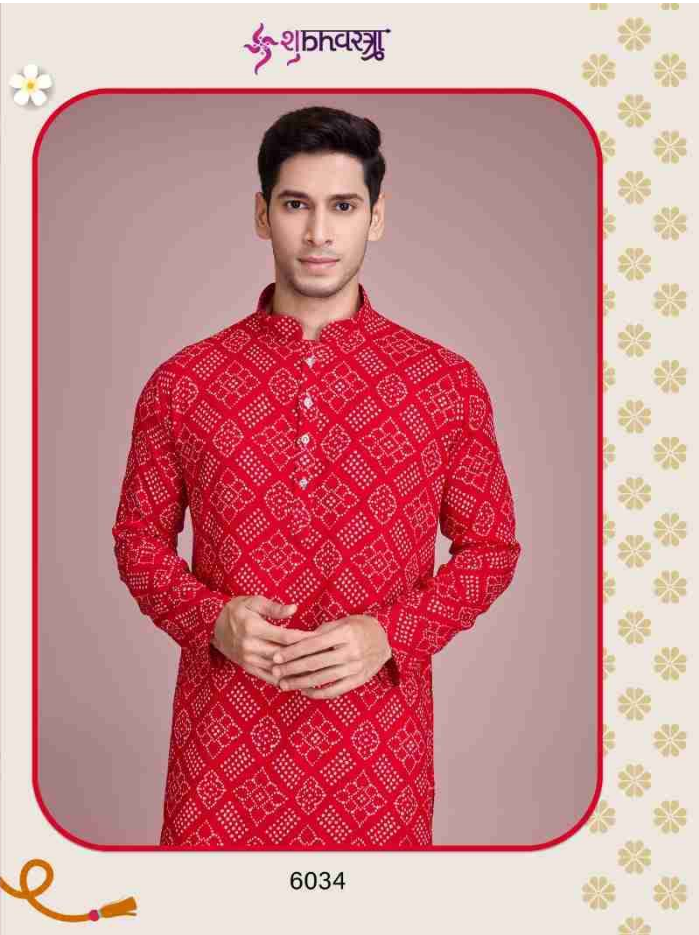

शुभवस्त्रु

Vastra Vol. 4

6031

6032

शिववस्त्र

6033

शुभवस्तु

6034

6031

6032

6033

6034

शुभवास्तु

Vastra Vol. 4

Vastra Vol. 4

| Design NO. (SKU) | KURTA Color | KURTA - Fabric | Type READY TO WEAR SIZE | | | | TOP MEASUREMENT TOP BUST | | | | TOP MEASUREMENT TOP LENGTH | | | | Kurta Work | Weight |
|------------------|-------------|----------------|-------------------------------|---|----|-----|-----------------------------|----|----|-----|-------------------------------|----|----|-----|-----------------|--------|
| | | | | | | | M | L | XL | XXL | M | L | XL | XXL | | |
| | | | M | L | XL | XXL | M | L | XL | XXL | | | | | | |
| 6031 | GREEN | RAYON | M | L | XL | XXL | 42 | 44 | 46 | 48 | 40 | 40 | 40 | 40 | Print With Foil | 0.5 KG |
| 6032 | NAVY | RAYON | M | L | XL | XXL | 42 | 44 | 46 | 48 | 40 | 40 | 40 | 40 | Print With Foil | 0.5 KG |
| 6033 | RANI | RAYON | M | L | XL | XXL | 42 | 44 | 46 | 48 | 40 | 40 | 40 | 40 | Print With Foil | 0.5 KG |
| 6034 | RED | RAYON | M | L | XL | XXL | 42 | 44 | 46 | 48 | 40 | 40 | 40 | 40 | Print With Foil | 0.5 KG |