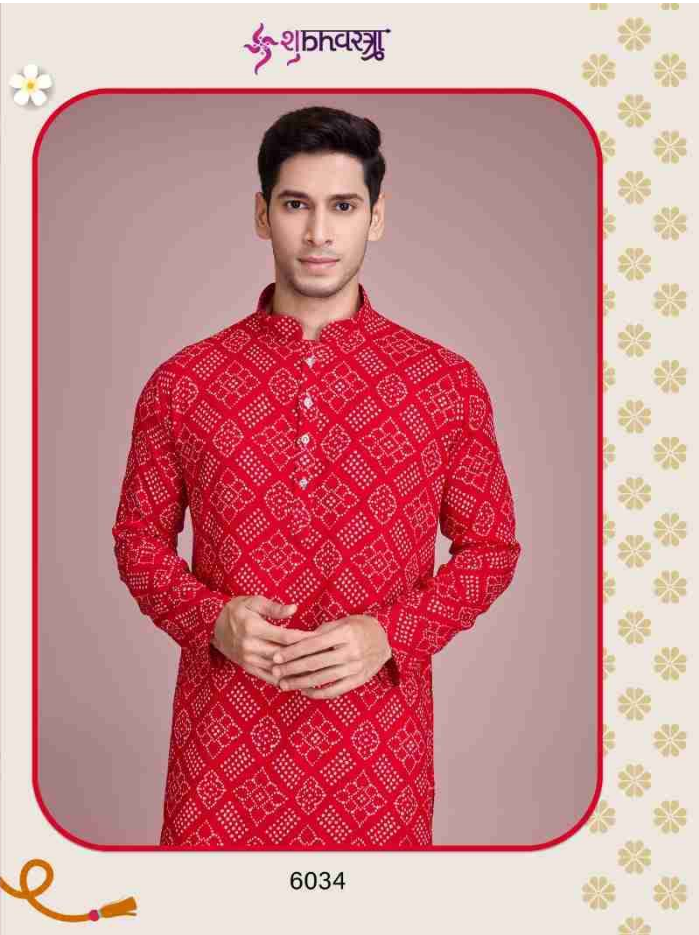

शुभवस्तु

Vastra Vol. 4

6032

शिववस्त्र

6033

शुभवस्तु

6034

6031

6032

6033

6034

शुभवास्तु

Vastra Vol. 4

Vastra Vol. 4

Design NO. (SKU)	KURTA Color	KURTA - Fabric	Type READY TO WEAR SIZE				TOP MEASUREMENT TOP BUST				TOP MEASUREMENT TOP LENGTH				Kurta Work	Weight
							M	L	XL	XXL	M	L	XL	XXL		
			M	L	XL	XXL	M	L	XL	XXL						
6031	GREEN	RAYON	M	L	XL	XXL	42	44	46	48	40	40	40	40	Print With Foil	0.5 KG
6032	NAVY	RAYON	M	L	XL	XXL	42	44	46	48	40	40	40	40	Print With Foil	0.5 KG
6033	RANI	RAYON	M	L	XL	XXL	42	44	46	48	40	40	40	40	Print With Foil	0.5 KG
6034	RED	RAYON	M	L	XL	XXL	42	44	46	48	40	40	40	40	Print With Foil	0.5 KG