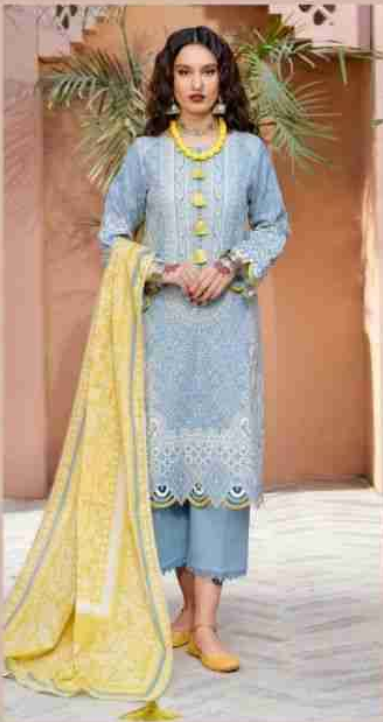

D.No-1001

D.No-1004