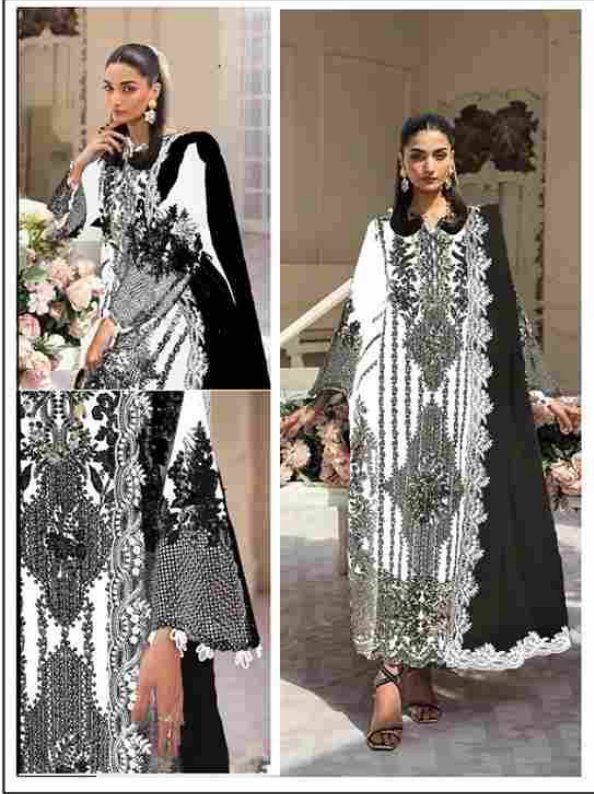

JT D.NO.147 B

TOP - REYON COTTON HEAVY EMBROIDERED
DUPATTA - KOTA CHECKS HEAVY EMBROIDERED
BOTTOM - REYON COTTON

JT D.NO.147 B

TOP - REYON COTTON HEAVY EMBROIDERED
DUPATTA - KOTA CHECKS HEAVY EMBROIDERED
BOTTOM - REYON COTTON