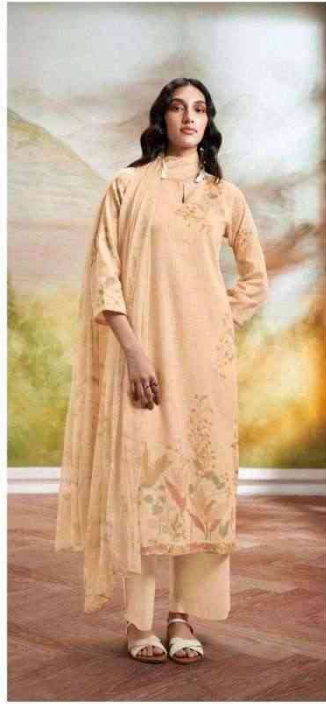

Ganga®

Kiana

S2726

S2726-A

S2726-B

S2726-C

S2726-D

S2726-A

S2726-B

S2726-C

S2726-D

Ganga®
Kiana
S2726- A/B/C/D

PRODUCT NAME	KIANA
D.NO.	S2726
DESCRIPTION	<p>TOP PREMIUM COTTON LINEN PRINTED WITH EMBROIDERY DAMAN LACE AND HAND WORK</p> <p>BOTTOM PREMIUM COTTON SOLID COLOUR</p> <p>DUPATTA PURE CHIFFON PRINTED</p>
HSN CODE	520851
WHOLESALE PRICE	1630/- EACH+GST(EXTRA)