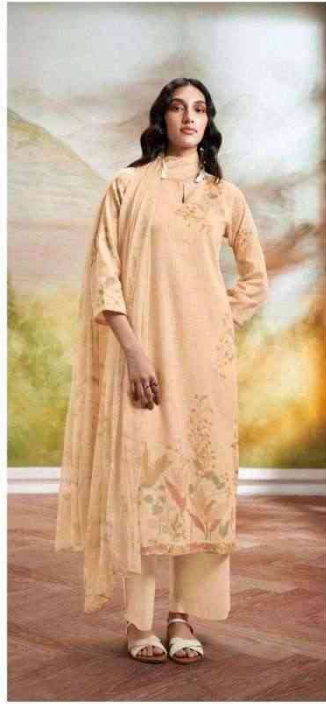

Ganga®
Kiana
S2726

S2726-A

S2726-B

S2726-C

S2726-D

S2726-A

S2726-B

S2726-C

S2726-D

Ganga®
Kiana
S2726- A/B/C/D

PRODUCT NAME	KIANA
D.NO.	S2726
DESCRIPTION	<p>TOP PREMIUM COTTON LINEN PRINTED WITH EMBROIDERY DAMAN LACE AND HAND WORK</p> <p>BOTTOM PREMIUM COTTON SOLID COLOUR</p> <p>DUPATTA PURE CHIFFON PRINTED</p>
HSN CODE	520851
WHOLESALE PRICE	1630/- EACH+GST(EXTRA)