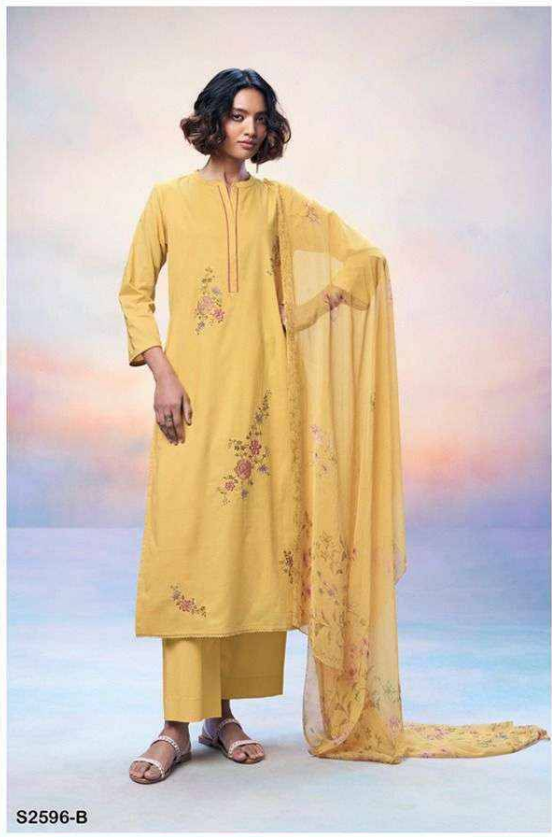

S2596-B

S2596-A

S2596-B

S2596-C

S2596-D

S2596-A

S2596-B

S2596-C

S2596-D

Ganga®  
Nuhaa  
S2596- A/B/C/D

PRODUCT NAME	<b>NUHAA</b>
D.NO.	S2596
DESCRIPTION	<b>TOP</b> PREMIUM COTTON SOLID COLOR WITH EMBROIDERY AND COTTON LACE FOR DAMAN  <b>BOTTOM</b> PREMIUM COTTON SOLID COLOR  <b>DUPATTA</b> PURE CHIFFON PRINTED
HSN CODE	<b>520831</b>
WHOLESALE PRICE	<b>1275/- EACH+GST(EXTRA)</b>