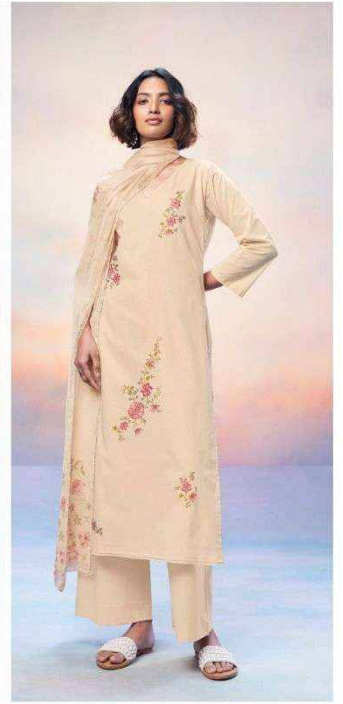

S2596-B

S2596-A

S2596-B

S2596-C

S2596-D

S2596-A

S2596-B

S2596-C

S2596-D

Ganga®  
Nuhaa  
S2596- A/B/C/D

PRODUCT NAME	<b>NUHAA</b>
D.NO.	S2596
DESCRIPTION	<b>TOP</b> PREMIUM COTTON SOLID COLOR WITH EMBROIDERY AND COTTON LACE FOR DAMAN  <b>BOTTOM</b> PREMIUM COTTON SOLID COLOR  <b>DUPATTA</b> PURE CHIFFON PRINTED
HSN CODE	<b>520831</b>
WHOLESALE PRICE	<b>1275/- EACH+GST(EXTRA)</b>