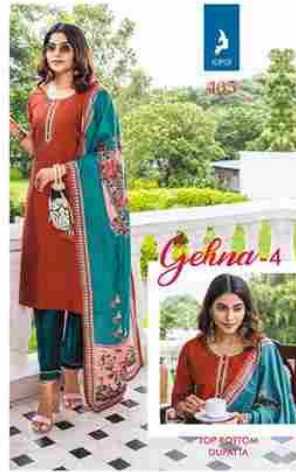

TOP BOTTOM
DUPATTA

<i>Gehna-4</i>	
TYPE	TOP-BOTTOM-DUPATTA
TOP	LONG SLUB
BOTTOM	LONG SLUB
DUPATTA	MUSLIN DIGITAL PRINT