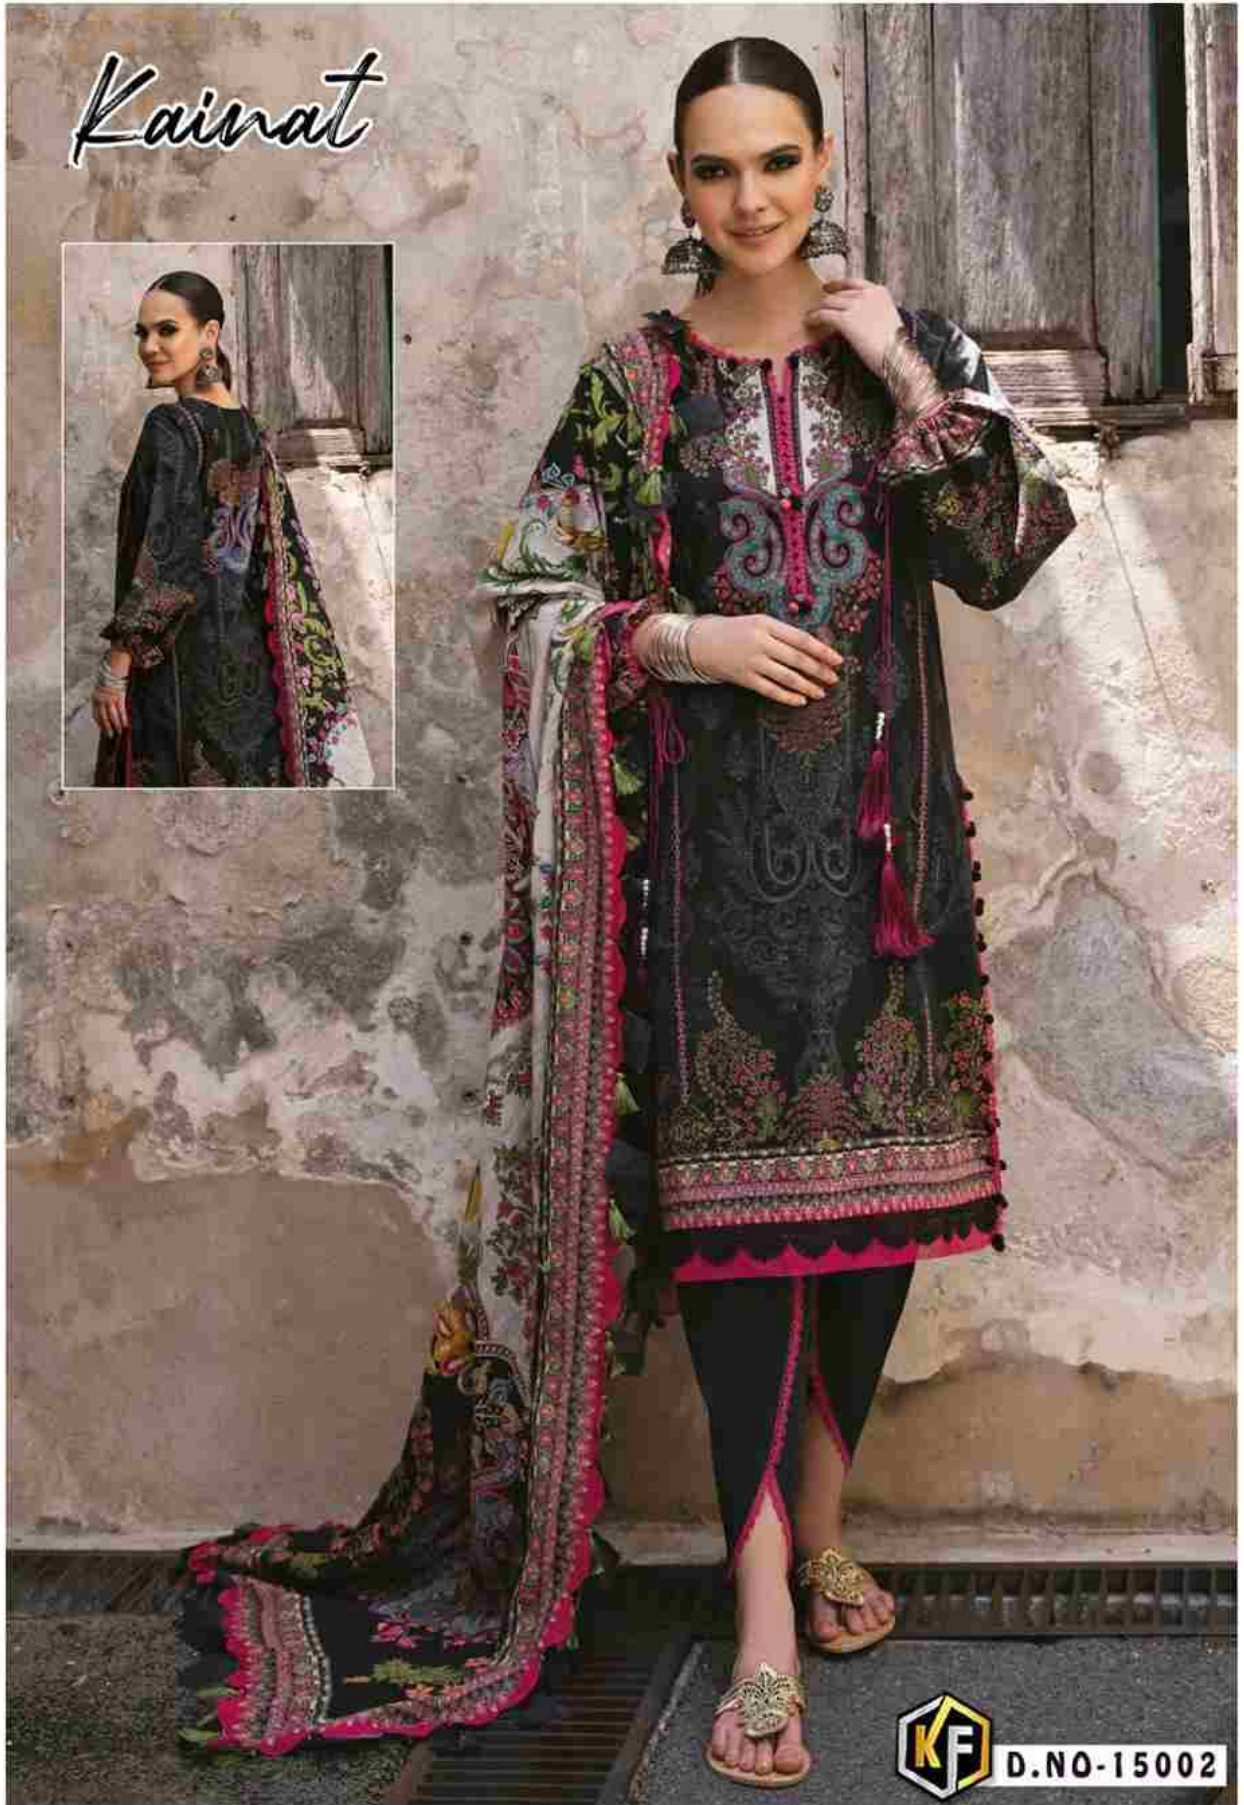

Kairat

KF D.NO-15002