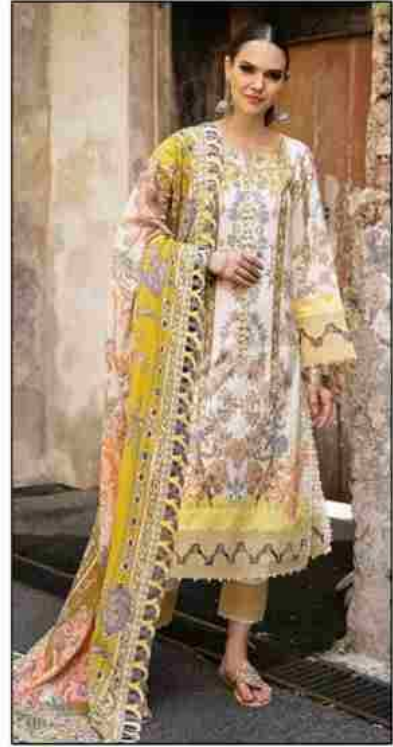

D.NO-15003